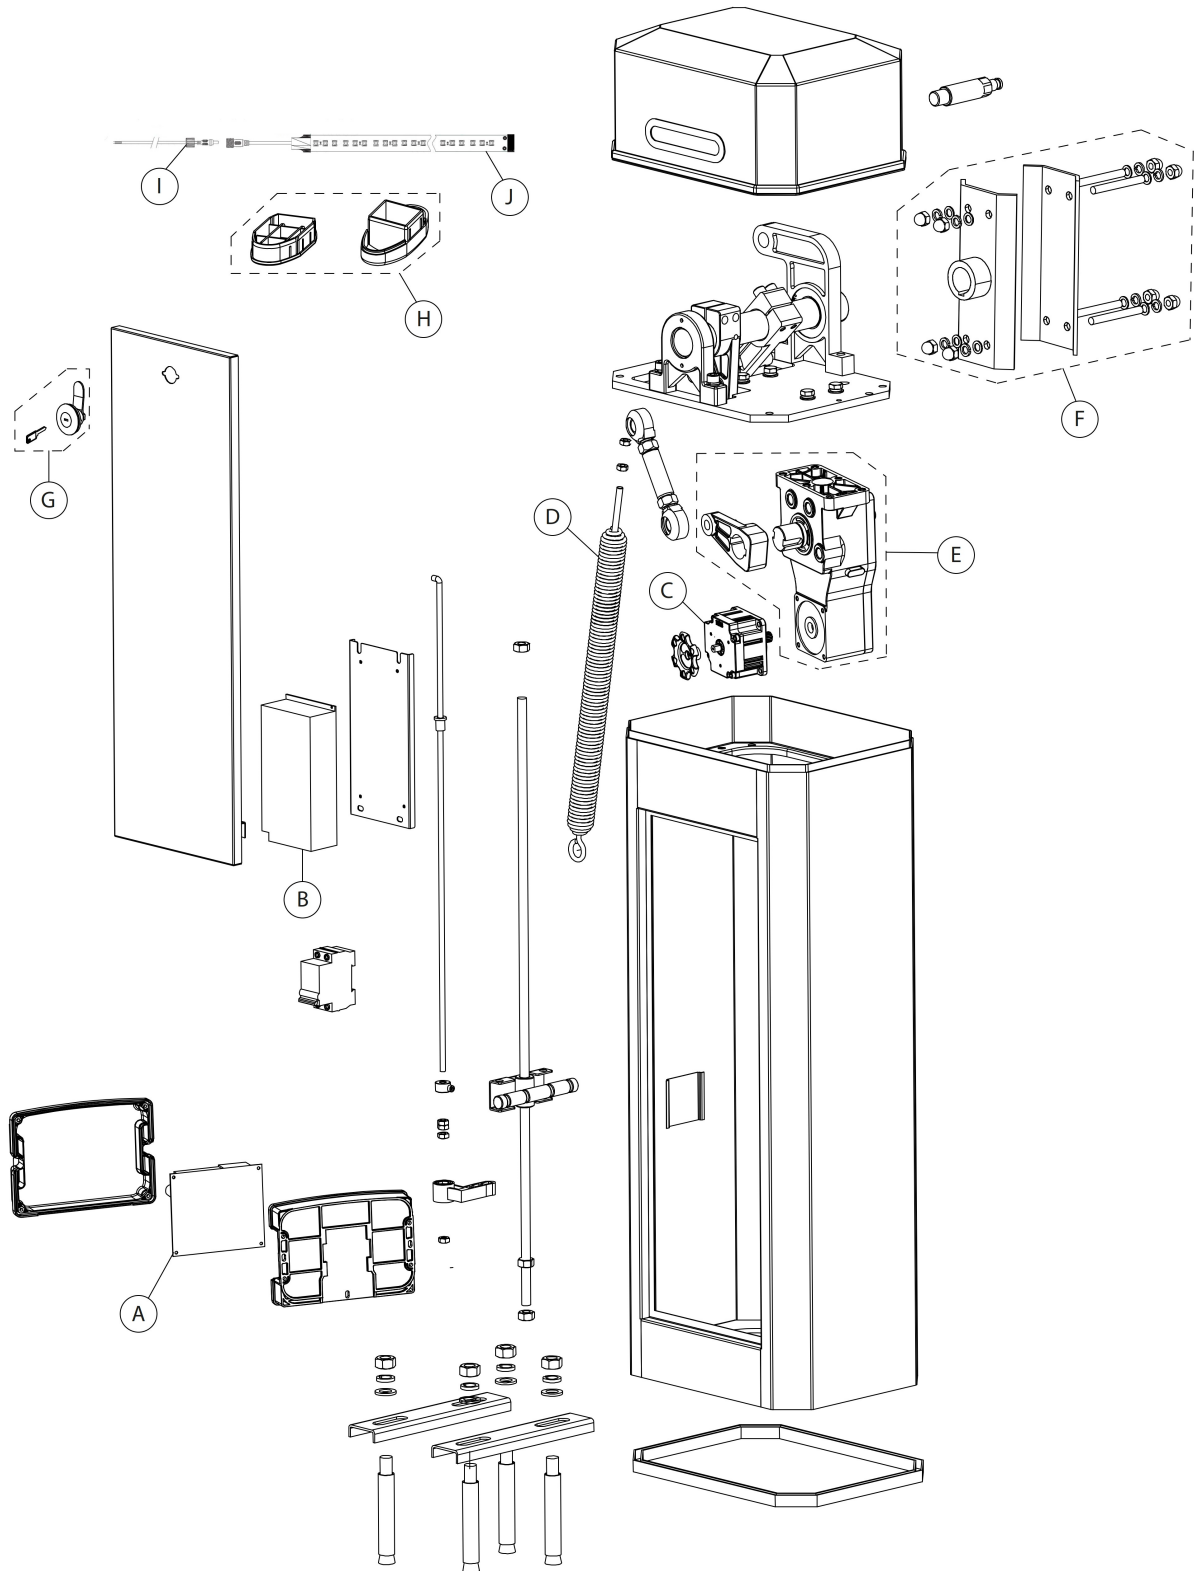

**LISTA DE REPUESTOS / SPARE PARTS LIST**

**GO**

**LISTA DE REPUESTOS / SPARE PARTS LIST**

**GO PLUS**

**LISTA DE REPUESTOS / SPARE PARTS LIST**

		GO		GO PLUS		GO PLUS INOX	
		GO524BECD	GO524BECI	GOP24BECD	GOP24BECI	GOP24BECD-INOX	GOP24BECI-INOX
A	CUADRO / <i>control board</i>	SGO12		SGO01			
B	FUENTE ALIMENTACION / <i>power supply</i>	SGO02					
C	MOTOR / <i>motor</i>	SGO03					
D	MUELLE / <i>spring</i>	SGO07-D=4mm (negro / black) SGO06-D=5mm (dorado / gold)		SGO07-D=4mm (negro / black) SGO06-D=5mm (dorado / gold) SGO05-D=6mm (negro / black)			
E	REDUCTORA / <i>gearbox</i>	SGO10		SGO11			
F	PORTA-ASTA / <i>arm support</i>	SGO16		SGO17			
G	BOMBILLO CON LLAVE / <i>lock and keys</i>	SGO18					

**ACCESORIOS BARRAS / BOOMS ACCESSORIES:**

		BARRAS				
		4m	5m	5m TELESC.	6m. TELESC.	8m. TELESC.
		AGO02 AGO04	AGO03 AGO05	AGO01	AGO06	AGO07 AGO08
H	TAPONES BARRA / <i>boom cover</i>	SGO13			SGO14	

**KIT DE LUCES / LIGHT KIT:**

		BARRAS				
		4m	5m	5m TELESC.	6m. TELESC.	8m. TELESC.
		AGO02	AGO03	AGO01	AGO06	AGO08
I	CABLE LUCES / <i>led wire</i>	SGO15				
J	TIRA LEDS / <i>led strip</i>	SGO08				SGO19
K	CUBIERTA LEDS / <i>led's cover</i>	SGO09 (5m)				