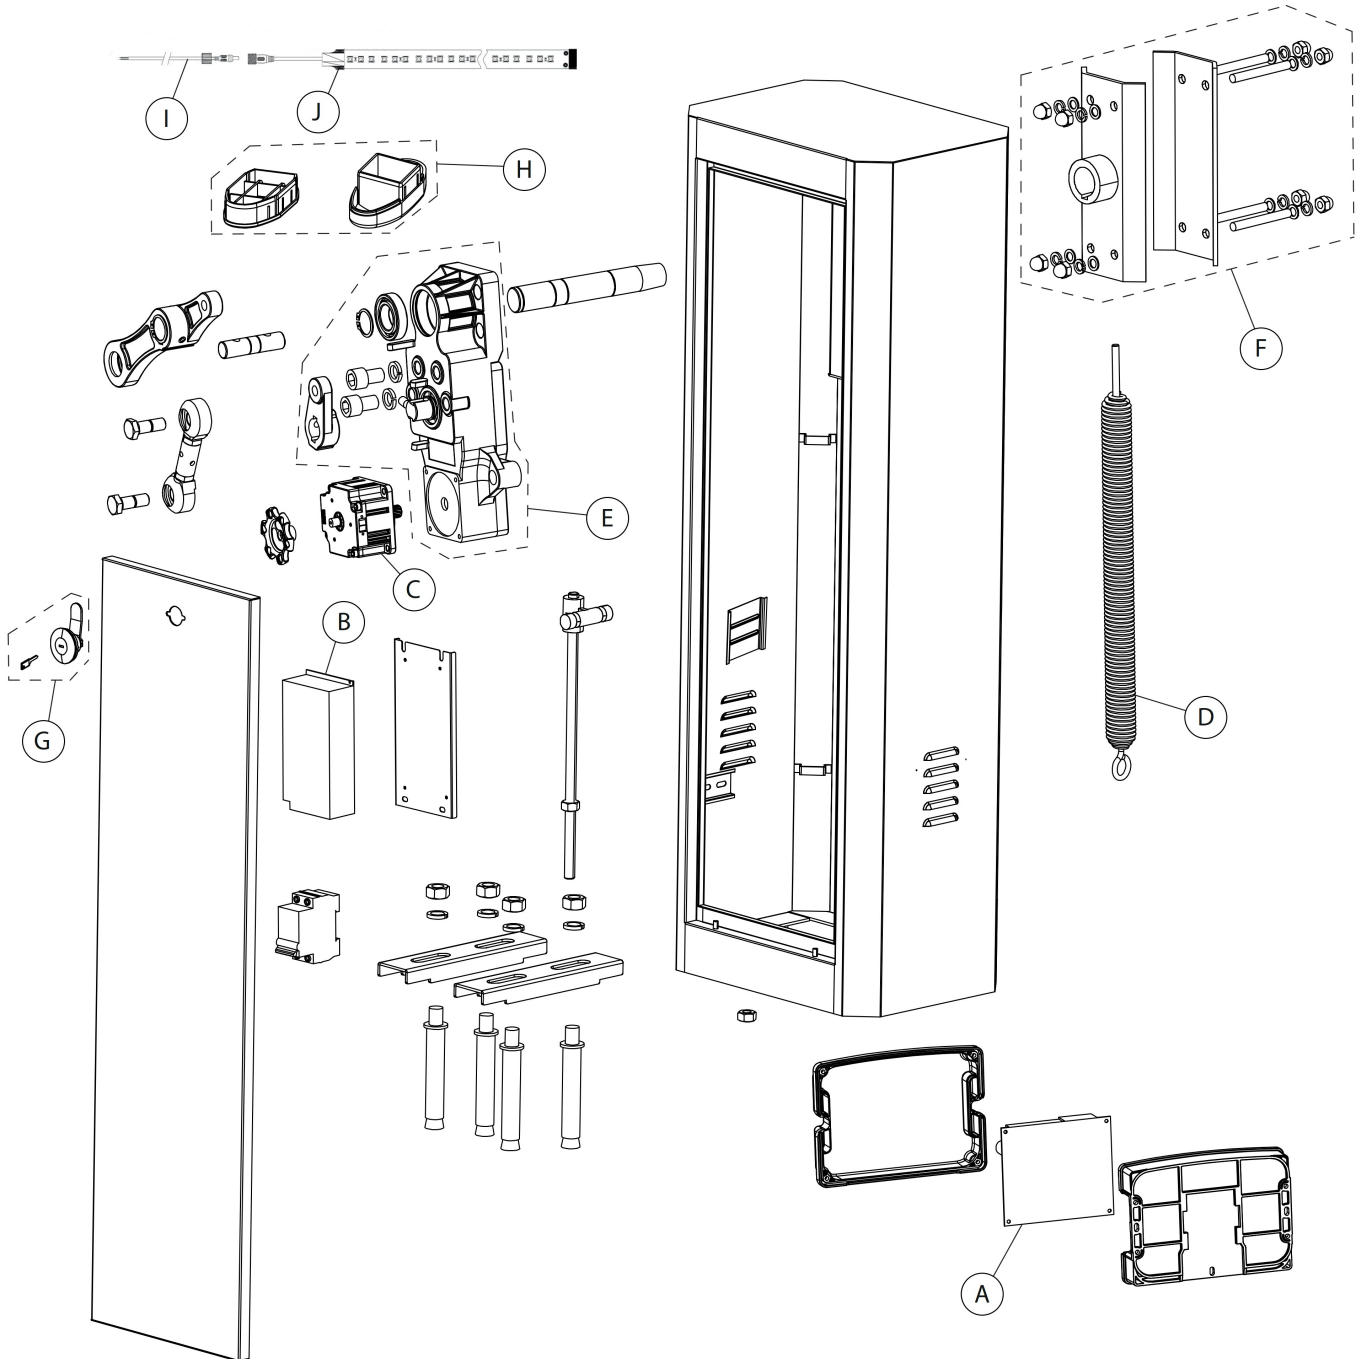

**LISTA DE REPUESTOS / SPARE PARTS LIST**

**GO**

**LISTA DE REPUESTOS / SPARE PARTS LIST**

**GO PLUS**

**LISTA DE REPUESTOS / SPARE PARTS LIST**

		GO		GO PLUS		GO PLUS INOX	
		GO524BECD	GO524BECI	GOP24BECD	GOP24BECI	GOP24BECD-INOX	GOP24BECI-INOX
A	CUADRO / <i>control board</i>	SGO12		SGO01			
B	FUENTE ALIMENTACION / <i>power supply</i>	SGO02					
C	MOTOR / <i>motor</i>	SGO03					
D	MUELLE / <i>spring</i>	SGO07-D=4mm (negro / black) SGO06-D=5mm (dorado / gold)		SGO07-D=4mm (negro / black) SGO06-D=5mm (dorado / gold) SGO05-D=6mm (negro / black)			
E	REDUCTORA / <i>gearbox</i>	SGO10		SGO11			
F	PORTA-ASTA / <i>arm support</i>	SGO16		SGO17			
G	BOMBILLO CON LLAVE / <i>lock and keys</i>	SGO18					

**ACCESORIOS BARRAS / BOOMS ACCESSORIES:**

		BARRAS				
		4m	5m	5m TELESC.	6m. TELESC.	8m. TELESC.
		AGO02 AGO04	AGO03 AGO05	AGO01	AGO06	AGO07 AGO08
H	TAPONES BARRA / <i>boom cover</i>	SGO13			SGO14	

**KIT DE LUCES / LIGHT KIT:**

		BARRAS				
		4m	5m	5m TELESC.	6m. TELESC.	8m. TELESC.
		AGO02	AGO03	AGO01	AGO06	AGO08
I	CABLE LUCES / <i>led wire</i>	SGO15				
J	TIRA LEDS / <i>led strip</i>	SGO08				SGO19
K	CUBIERTA LEDS / <i>led's cover</i>	SGO09 (5m)				