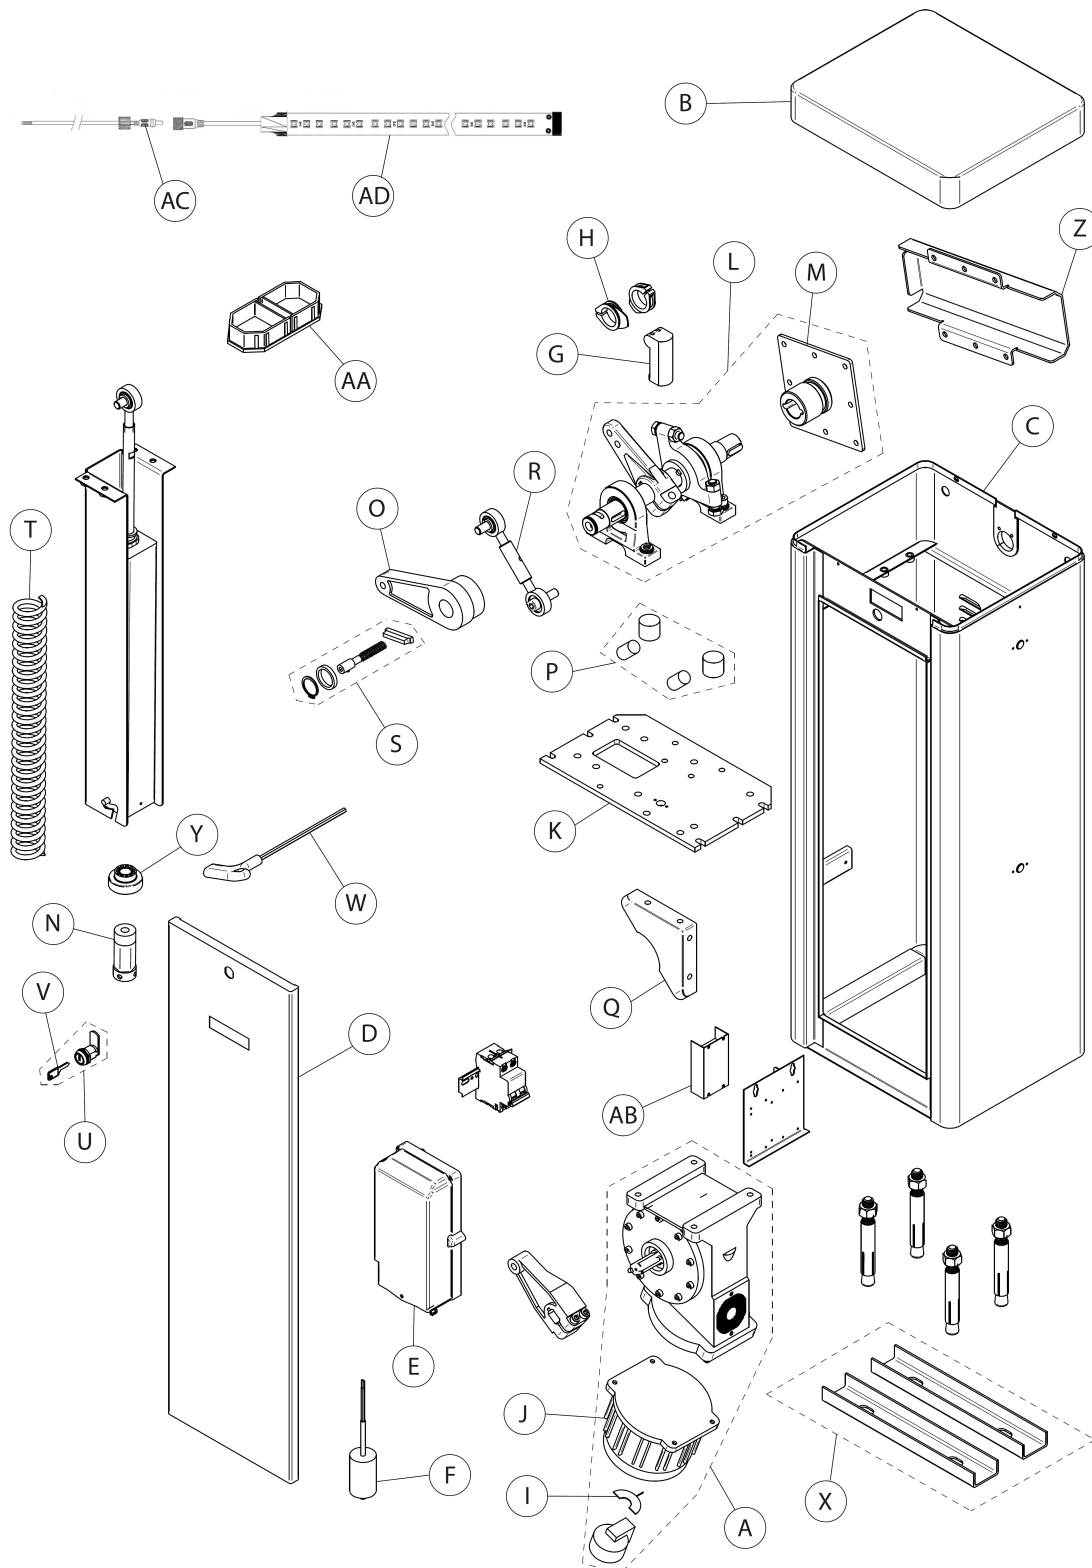

LISTA DE REPUESTOS / SPARE PARTS LIST

LISTA DE REPUESTOS / SPARE PARTS LIST

		3M			4,5M			6M		
		ULS3ECD	ULS3ECI	ULS3ECIM	ULS45ECD	ULS45ECI	ULS45ECIM	ULS6ECD	ULS6ECI	ULS6ECIM
A	MOTORREDUCTOR / <i>gearmotor</i>	10B035	10B033	10B034	10B036	10B008	10B032	10B037	10B030	10B031
B	CUBIERTA SUPERIOR / <i>upper cover</i>	10B004								
C	CUERPO / <i>housing</i>	10B002								
D	PUERTA FRONTAL / <i>front cover</i>	10B003								
E	CUADRO / <i>control board</i>	10B009	10B038		10B009	10B038		10B009	10B038	
F	CONDENSADOR / <i>capacitor</i>	19A055								
G	SENSOR FINAL DE CARRERA / <i>limit switch sensor</i>	10B011								
H	LEVAS FINAL DE CARRERA (2uds) / <i>limit switch blades (2 units)</i>	10B039								
I	ENCODER / <i>encoder</i>	10B029								
J	BOBINADO MOTOR / <i>motor coil</i>	10B041	10B044		10B024	10B043		10B040	10B042	
K	PLACA SOPORTE REDUCTORA / <i>gearbox support plate</i>	10B059								
		10B007 *								
L	CONJUNTO EJE SALIDA / <i>main shaft ensemble</i>	10B045						10B046		
M	PORTA-ASTA / <i>arm support</i>	10B005								
N	TUERCA AJUSTE / <i>adjusting nut</i>	10A049								
O	BIELA TRANSMISION / <i>swing crank</i>	10A005								
P	TOPE FINAL DE CARRERA / <i>rubber position limiter</i>	10B047								
Q	TOPE DE RECORRIDO / <i>position limit board</i>	10B010								
R	GRUPO TENSOR / <i>connecting bar</i>	10B006								
S	CONJUNTO ACOPLAMIENTO / <i>clutch kit</i>	10B048								
T	MUELLES / <i>springs</i>	D=4,5mm: 10A065			D=5,5mm: 10A053			D=6,5mm: 10A066		
U	BOMBILLO CON LLAVE / <i>lock and keys</i>	10B026								
V	LLAVE / <i>key</i>	10A058								
W	LLAVE DESBLOQUEO / <i>unlocking key</i>	10A059								
X	PERFILES FIJACION / <i>press patch</i>	10B049								
Y	ANILLO COMPRESOR MUELLE / <i>retaining ring</i>	10A048								

* CODIGO DESCATALOGADO: REPUESTOS DISPONIBLES HASTA FIN DE EXISTENCIAS
DISCONTINUED CODE: SPARE PARTS AVAILABLE UNTIL END OF STOCK

LISTA DE REPUESTOS / SPARE PARTS LIST

ACCESORIOS BARRAS / BOOMS ACCESSORIES: