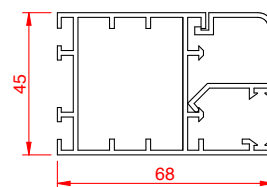

COMPACT SENDO