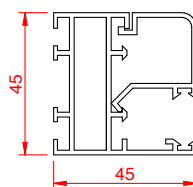

SYSTÈME DE PROFILÉS ENCLIQUETABLES POUR FACILITER L'INSTALLATION ET LE REPLACEMENT DU VERRE

ADAPTÉ POUR PORTES COULISSANTES ERTAIN, GLOBAL ET TELESCOPIC

COMPACT SLIM