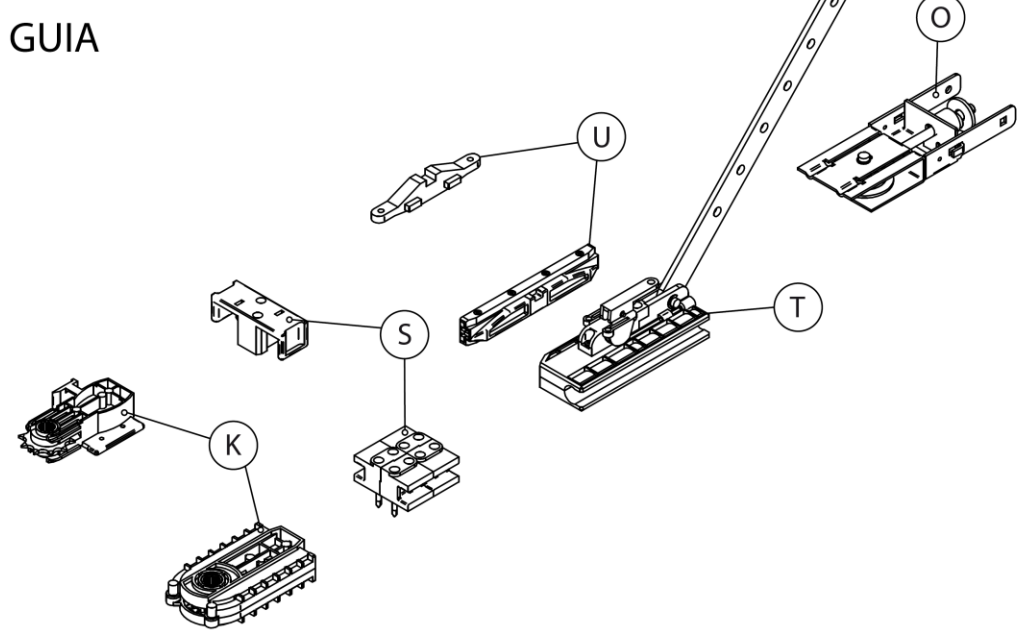

**LISTA DE REPUESTOS / SPARE PARTS LIST**

# LISTA DE REPUESTOS / SPARE PARTS LIST

## GUIA

		CADENA / Chain			CORREA / Belt	
		ANA01 (3,3m- 3 p.) / ANA10 (3,3m- 2 p.)	ANA11 (4m- 2 p.)	ANA02 (4,4m- 4 p.)	ANA03 (3,3m- 3 p.)	ANA04 (4,4m- 4 p.)
K	CONJUNTO PIÑON / <i>motor-drive rail sprocket</i>	170258			170548	
O	CONJUNTO TENSOR / <i>pulley-tightener assembly</i>	170256			170545	
S	TOPE MECANICO / <i>stopper</i>	170215			170341	
T	CARRO DE ARRASTRE / <i>carriage</i>	170257			170546	
U	ENGANCHE / <i>connector</i>	170216			170547	