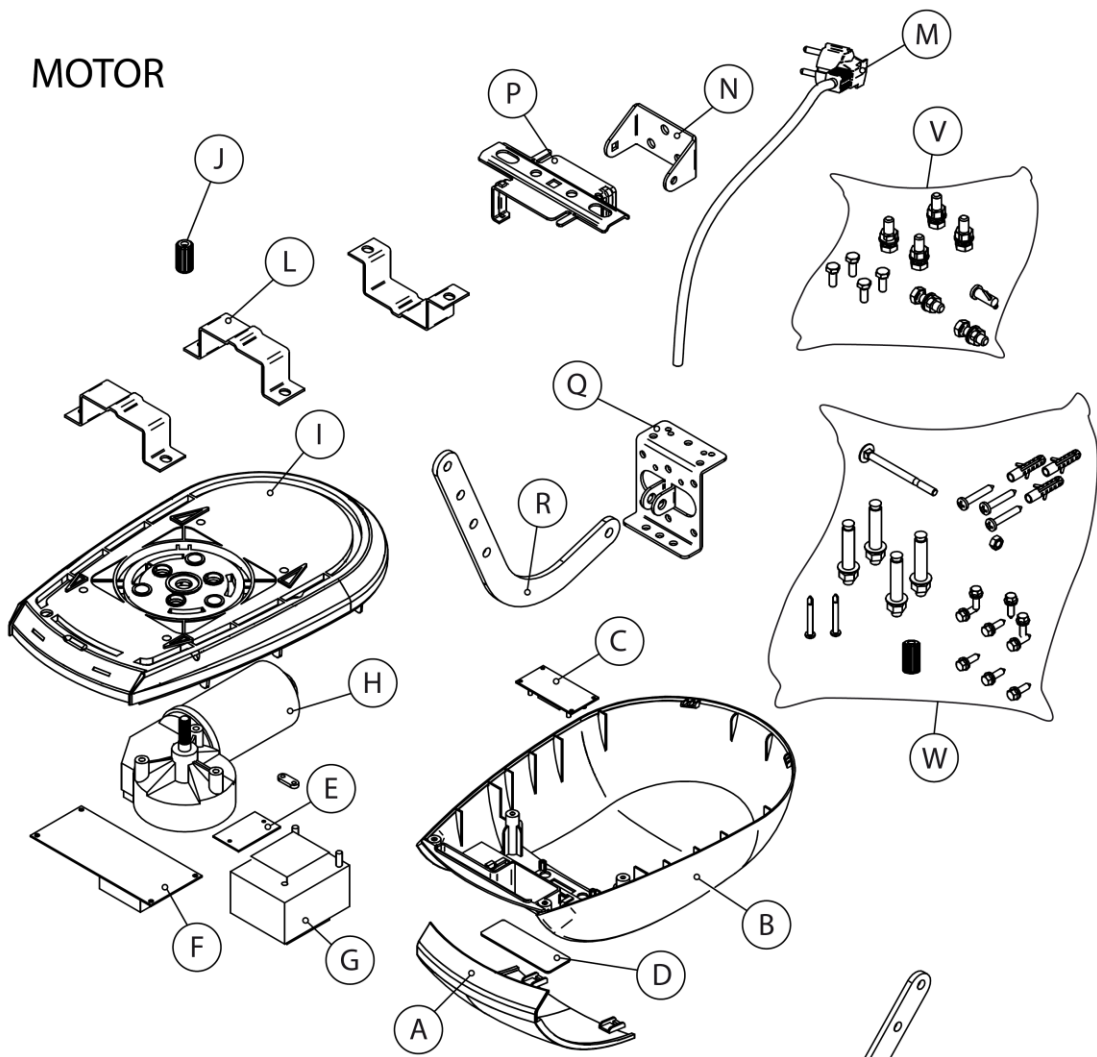

**LISTA DE REPUESTOS / SPARE PARTS LIST**

# LISTA DE REPUESTOS / SPARE PARTS LIST

## MOTOR

		NASR70E	NASR100E	NASR100EM
A	TAPA LEDS / <i>led's cover</i>	170227		
B	CARCASA / <i>plastic housing</i>	170226		
C	CIRCUITO DISPLAY / <i>display board</i>	13B161		
D	CIRCUITO LEDS / <i>led's board</i>	13B159		
E	CIRCUITO POTENCIA / <i>power board</i>	13B160		13B162
F	CUADRO MANIOBRA / <i>control board</i>	65-APNASR724		
G	TRANSFORMADOR / <i>transformer</i>	170232	170231	170268
H	MOTOR / <i>motor</i>	170230	170229	170337
I	BASE / <i>base</i>	170225		
J	CASQUILLO ADAPTACION / <i>gearmotor shaft adaptor</i>	170235		
L	BRIDA AMARRE GUIA / <i>rail fixing bracket</i>	170234		
M	CABLE CON ENCHUFE / <i>cable with plug</i>	170292		
N	SOPORTE PARED / <i>rail fixing bracket to the wall</i>	170241		
P	SOPORTE INTERMEDIO GUIA / <i>intermediate rail fixing bracket</i>	170242		
Q	SOPORTE PUERTA / <i>arm fixing bracket to the door</i>	170244		
R	BRAZO CURVO GUIA / <i>curved arm</i>	170265		
S	TOPE MECANICO / <i>stopper</i>	170215		
T	CARRO DE ARRASTRE / <i>carriage</i>	170257		
V	TORNILLOS FIJACION ACCIONAR GUIA / <i>motor-rail fixing bolts bag</i>	170294		
W	TORNILLOS FIJACION PUERTA-PARED-TECHO / <i>door-wall-roof fixing bolts</i>	170295		
X	ENCODER / <i>encoder</i>	170343	170266	

## GUIA

		CADENA / Chain			CORREA / Belt	
		ANA01 (3,3m- 3 p.) / ANA10 (3,3m- 2 p.)	ANA11 (4m- 2 p.)	ANA02 (4,4m- 4 p.)	ANA03 (3,3m- 3 p.)	ANA04 (4,4m- 4 p.)
K	CONJUNTO PIÑON / <i>motor-drive rail sprocket</i>	170258			170548	
O	CONJUNTO TENSOR / <i>pulley-tightener assembly</i>	170256			170545	
S	TOPE MECANICO / <i>stopper</i>	170215			170341	
T	CARRO DE ARRASTRE / <i>carriage</i>	170257			170546	
U	ENGANCHE / <i>connector</i>	170216			170547	