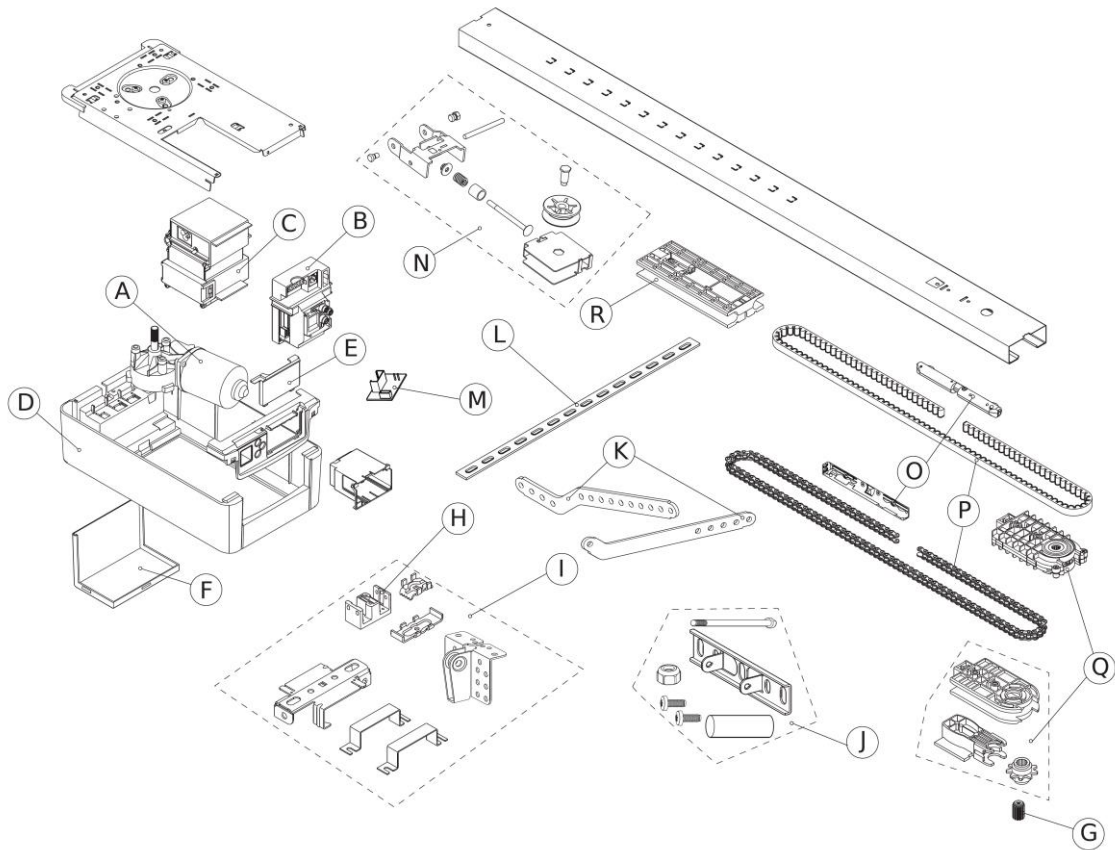

LISTA DE REPUESTOS / SPARE PARTS LIST

MOTOR

	ZTS55E	ZTS75E	ZTS100E
Control board			
Transformer			
Housing			
Garage cover			
Lamp cap			
E (5 unidades) / Motor shaft synthetic adapter (5 units)			
Mechanical stopper			
Universal spare parts bag			
Door bracket			
Anchorage plate			

NO

→

NOT

→

LISTA DE REPUESTOS / SPARE PARTS LIST

GUIA / Rail

		NPE26 <i>chain</i>	NPE24B <i>belt</i>	NPE26B <i>belt</i>	NPE35B <i>belt</i>
	<i>Spare</i>				
<i>parts bag</i>					
	<i>Pulley ensemble</i>				
	<i>Chain-toothed belt joint set</i>				
<i>Chain- Toothed belt</i>					
<i>Toothed belt sprocket set</i>	<i>Toothed</i>				
	<i>Trolley</i>				