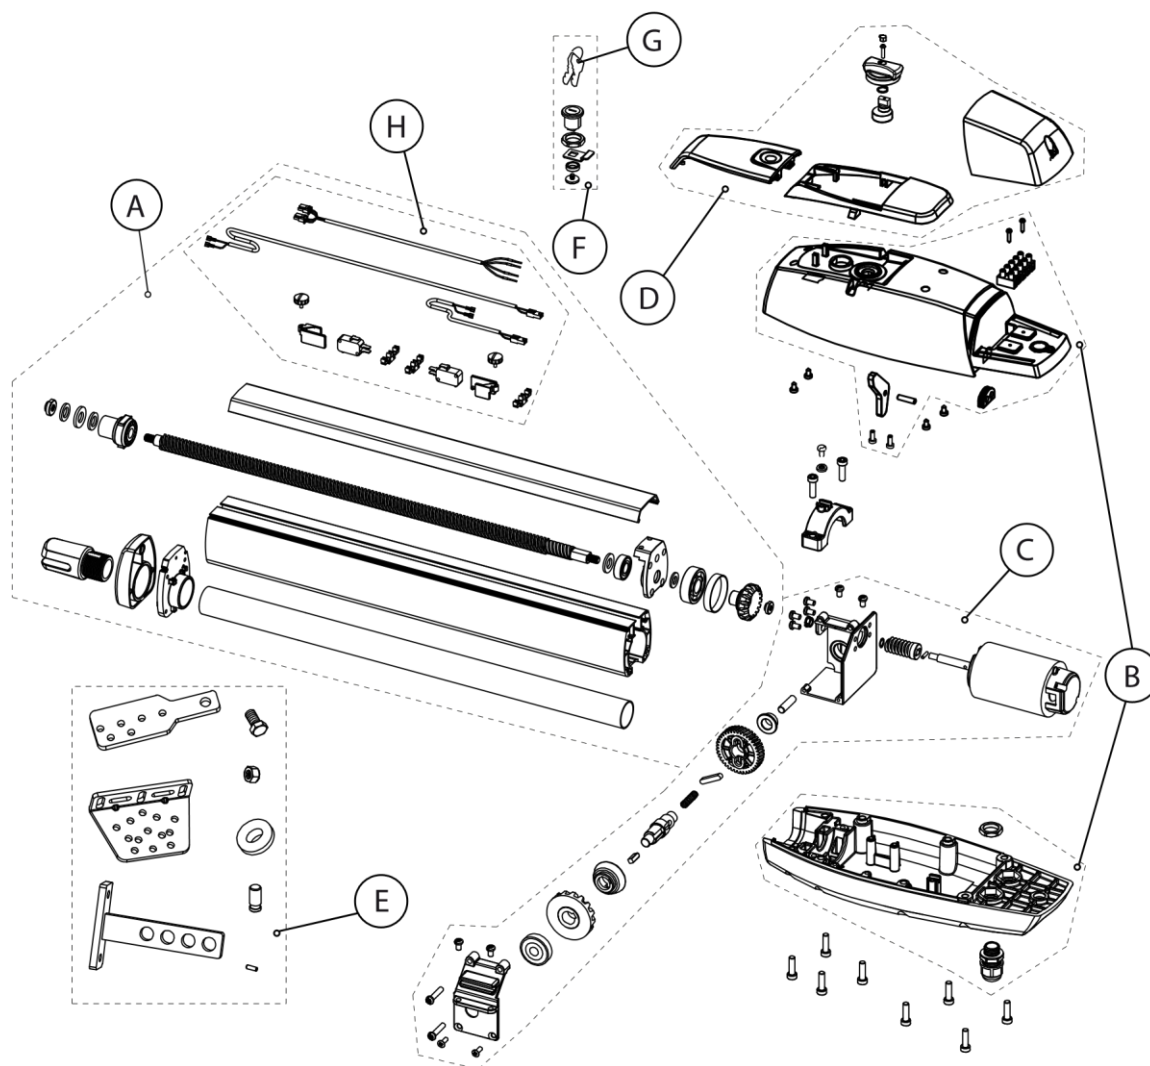

**LISTA DE REPUESTOS / SPARE PARTS LIST**

		<b>KA3324 *</b>	<b>KA3324C *</b>	<b>KA4324C</b>
A	CONJUNTO TUBO COMPLETO / <i>piston rod ensemble</i>	<b>66-VBTTUBKA9 *</b>	<b>66-VBTTUBKAC *</b>	66-VBTUBKALC
B	CONJUNTO CARCASAS / <i>cover set</i>		66-VBT316013	
C	CONJUNTO MOTOR REDUCTORA / <i>motor gear box ensemble</i>		66-VBT400175	
D	CONJUNTO TAPAS-DESBLOQUEO / <i>plastic caps ensemble</i>		66-VBTPLSKA9	
E	SOPORTES / <i>brackets</i>		66-VBT400167	
F	CONJUNTO BOMBILLO + LLAVES / <i>key cylinder (including keys)</i>		66-VBT500411	
G	LLAVES / <i>keys</i>		66-VBT347065	
H	CONJUNTO FINAL DE CARRERA / <i>limit switch ensemble</i>		<b>66-VBTFCAKAC *</b>	66-VBTFCKKAC

**\* PRODUCTO DESCATALOGADO: REPUESTOS DISPONIBLES HASTA FIN DE EXISTENCIAS  
DISCONTINUED PRODUCT: SPARE PARTS AVAILABLE UNTIL END OF STOCK**