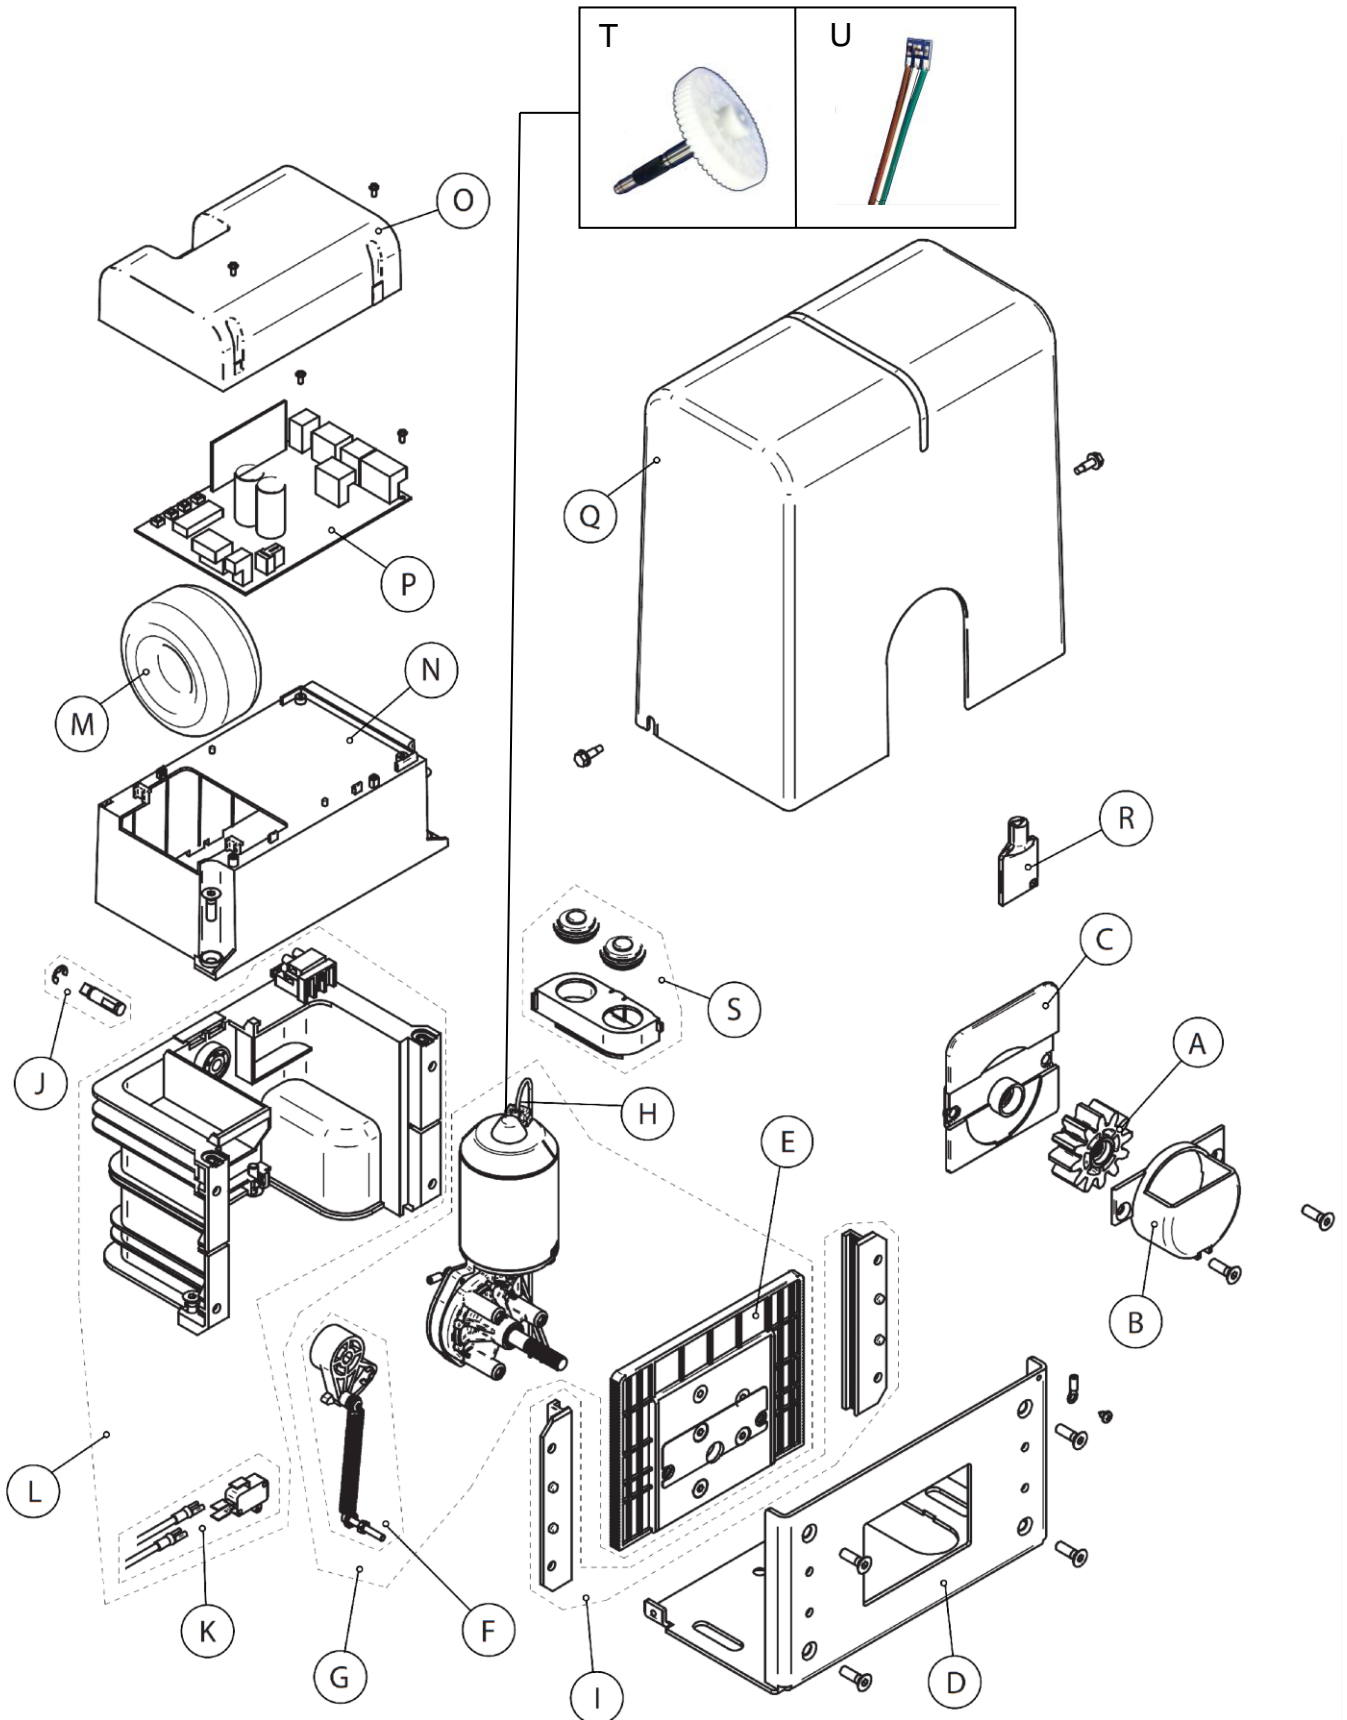

**LISTA DE REPUESTOS / SPARE PARTS LIST**

**LISTA DE REPUESTOS / SPARE PARTS LIST**

		DNS424E	DNS424EM
A	ENGRANE DE SALIDA / <i>output gear</i>	23A003	
B	CUBIERTA ENGRANE / <i>gear cover</i>	23A019	
C	GUARDA ENGRANE / <i>gear base</i>	23A004	
D	BASE METALICA / <i>metallic base plate</i>	23A006	
E	SOPORTE MOTOR CON TUERCAS / <i>motor support with nuts</i>	23B003	
F	CONJUNTO LEVA DESBLOQUEO / <i>unlocking cam ensemble</i>	23B008	
G	CONJUNTO MOTOR / <i>motor ensemble</i>	23B004	
H	MOTOR / <i>motor</i>	23A001	
I	GUIAS LATERALES / <i>lateral rails</i>	23B009	
J	CONJUNTO CILINDRO DESBLOQUEO / <i>unlocking cylinder ensemble</i>	23B010	
K	MICRO DESBLOQUEO CON CABLES / <i>unlocking microswitch with wires</i>	23B011	
L	CONJUNTO CUBIERTA INTERIOR / <i>inside cover ensemble</i>	23B006	
M	TRAFO / <i>trafo</i>	28A013	28A056
N	BASE CUADRO / <i>control board base</i>	23A009	
O	CUBIERTA CUADRO / <i>control board cover</i>	28A009	
P	CUADRO / <i>control board</i>	23B007	
Q	TAPA / <i>cover</i>	23B001	
R	LLAVE DESBLOQUEO / <i>key</i>	29A030	
S	PASA-CABLES / <i>wire input ensemble</i>	23B012	
T	EJE CON ENGRANE REDUCTORA / <i>gear with shaft</i>	23A025	
U	ENCODER / <i>encoder</i>	25A089	