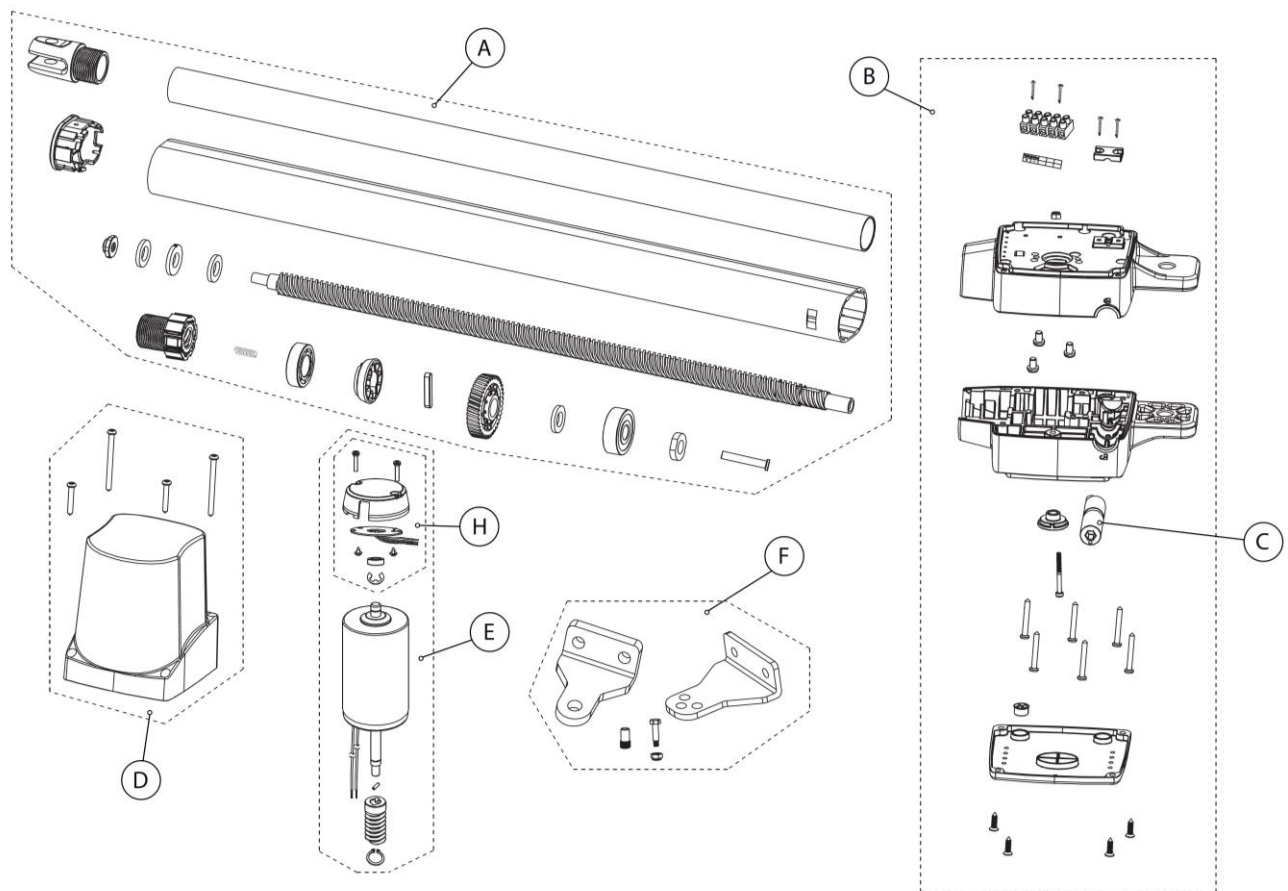

**LISTA DE REPUESTOS / SPARE PARTS LIST**

		TE4324D	TES4324D	TE4324I	TES4324I
A	CONJUNTO TUBO COMPLETO / <i>piston rod ensemble</i>	66-VBT425513			
B	CONJUNTO CARCASAS / <i>cover set</i>	66-VBT425515		66-VBT425514	
C	BOMBILLO / <i>key cylinder</i>	66-VBT270273			
D	CUBIERTA MOTOR / <i>motor cover</i>	66-VBT425516			
E	CONJUNTO MOTOR CON ENCODER / <i>motor ensemble with encoder</i>	66-VBT425531			
F	SOPORTES / <i>brackets</i>	66-VBT425518			
G	LLAVES / <i>keys</i>	66-VBT300101			
H	CONJUNTO ENCODER/ <i>encoder ensemble</i>		66-VBT425530		66-VBT425530