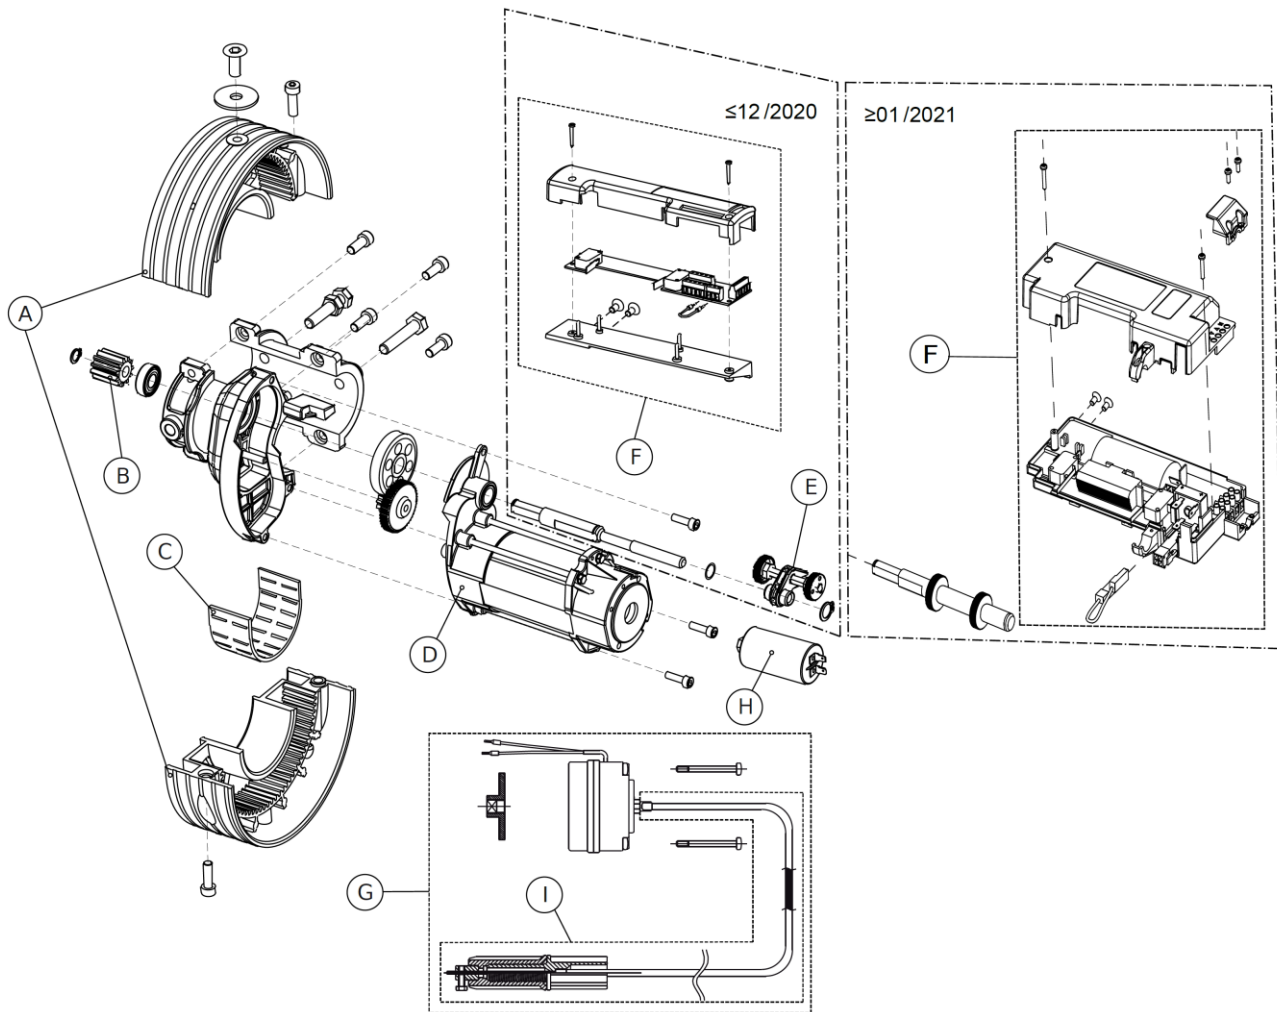

LISTA DE REPUESTOS / SPARE PARTS LIST

		DELFO				
		DF170C	DF170FC	DF180FC	DF360FC	DF280FC
A	CORONA / crown	66-VACM16009		66-VACM41009		66-VACM16009
B	PIÑÓN / pinion	66-VACM18009			66-VACM46009	
C	BANDA DE RODILLOS / roller track	66-VACM30009		66-VACM42009		66-VACM30009
D	MOTOR / motor	66-VACM34009				
E	CONTACTOR F.C. / limit switch contactor	≤12/2020	66-VACM36009			
F	CUADRO CONEXIONES / connection box	≤12/2020	66-VACM23009		66-VACM24009	
	CUADRO CONEXIONES / connection box	≥01/2021	66-VACM26009		66-VACM25009	
G	FRENO / brake	66-LCFRE-009				
H	CONDENSADOR / capacitor	66-VACM20009 (20uF)			66-VACM40009 (40uF)	
I	CABLE + FUNDA FRENO + PERILLA / cable + sheath + unlocking mech.	66-VCER14-09				