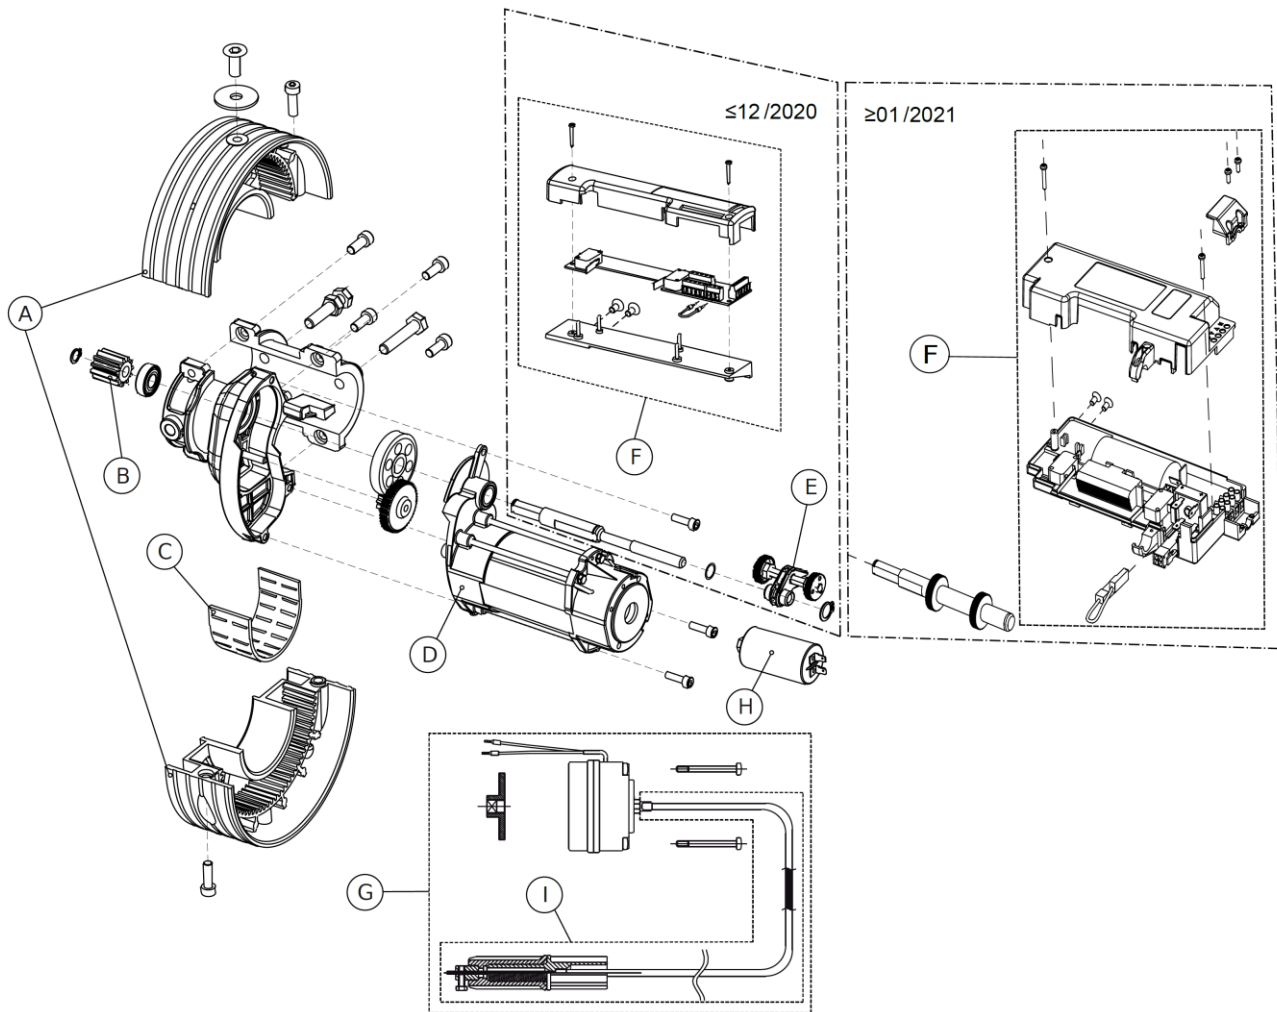

LISTA DE REPUESTOS / SPARE PARTS LIST

		DELFO				
		DF170C	DF170FC	DF180FC	DF360FC	DF280FC
A	CORONA / crown	66-VACM16009		66-VACM41009		66-VACM16009
B	PIÑÓN / pinion	66-VACM18009		66-VACM46009		
C	BANDA DE RODILLOS / roller track	66-VACM30009		66-VACM42009		66-VACM30009
D	MOTOR / motor	66-VACM34009				
E	CONTACTOR F.C. / limit switch contactor	≤12/2020	66-VACM36009			
F	CUADRO CONEXIONES / connection box	≤12/2020	66-VACM23009		66-VACM24009	
	CUADRO CONEXIONES / connection box	≥01/2021	66-VACM26009		66-VACM25009	
G	FRENO / brake		66-LCFRE-009			
H	CONDENSADOR / capacitor	66-VACM20009 (20uF)			66-VACM40009 (40uF)	
I	CABLE + FUNDA FRENO + PERILLA / cable + sheath + unlocking mech.	66-VCER14-09				