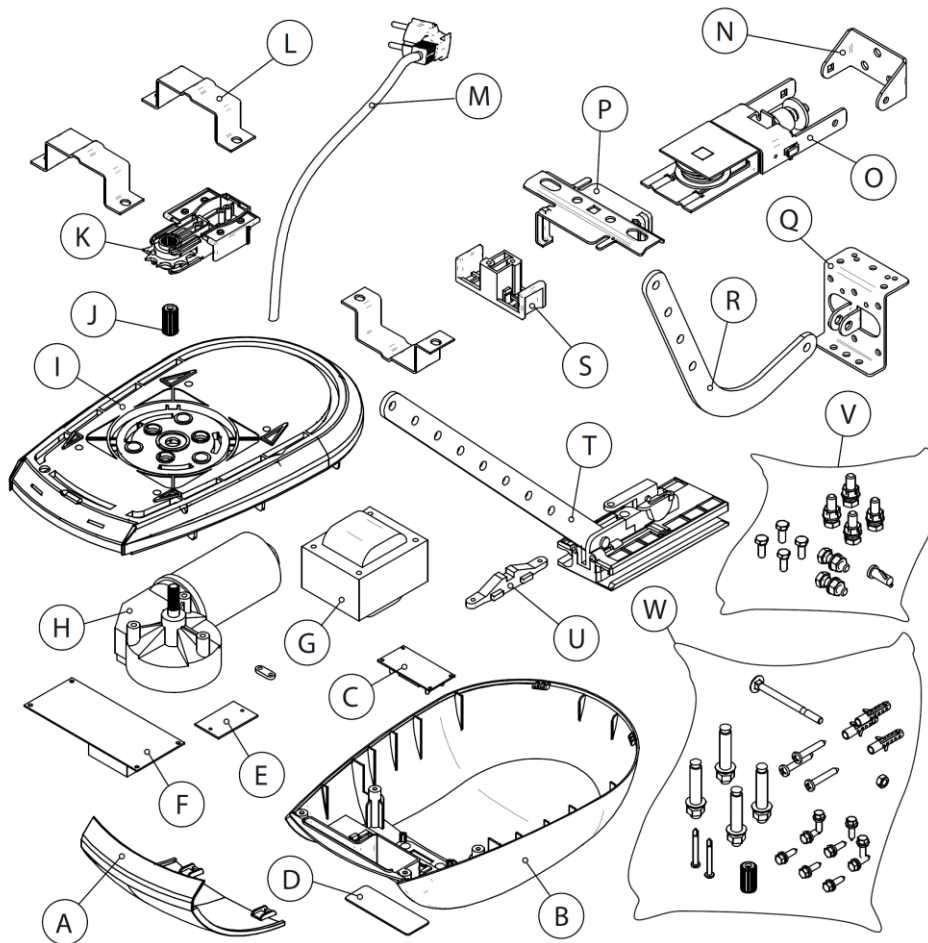

# LISTA DE REPUESTOS / SPARE PARTS LIST

	NASR70E	NASR100E	NASR100EM
A	TAPA LEDS / <i>led's cover</i>		
B	CARCASA / <i>plastic housing</i>		
C	CIRCUITO DISPLAY / <i>display board</i>		
D	CIRCUITO LEDS / <i>led's board</i>		
E	CIRCUITO POTENCIA / <i>power board</i>		
F	CUADRO MANIOBRA / <i>control board</i>		
G	170232	170231	170268
H	170230	170229	170337
I	BASE / <i>base</i>		
J	CASQUILLO ADAPTACION / <i>gearmotor shaft adaptor</i>		
K	CONJUNTO PIÑON / <i>motor-drive rail sprocket</i>		
L	BRIDA AMARRE GUIA / <i>rail fixing bracket</i>		
M	CABLE CON ENCHUFE / <i>cable with plug</i>		170296
N	SOPORTE PARED / <i>rail fixing bracket to the wall</i>		
O	CONJUNTO TENSOR / <i>pulley-tightener assembly</i>		
P	SOPORTE INTERMEDIO GUIA / <i>intermediate rail fixing bracket</i>		
Q	SOPORTE PUERTA / <i>arm fixing bracket to the door</i>		
R	BRAZO CURVO GUIA / <i>curved arm</i>		
S	TOPE MECANICO / <i>stopper</i>		
T	CARRO DE ARRASTRE / <i>carriage</i>		
U	ENGANCHE DE CADENA / <i>chain connector</i>		
V	TORNILLOS FIJACION ACCIONAR GUIA / <i>motor-rail fixing bolts bag</i>		
W	TORNILLOS FIJACION PUERTA-PARED-TECHO / <i>door-wall-roof fixing bolts</i>		
X	ENCODER / <i>encoder</i>		