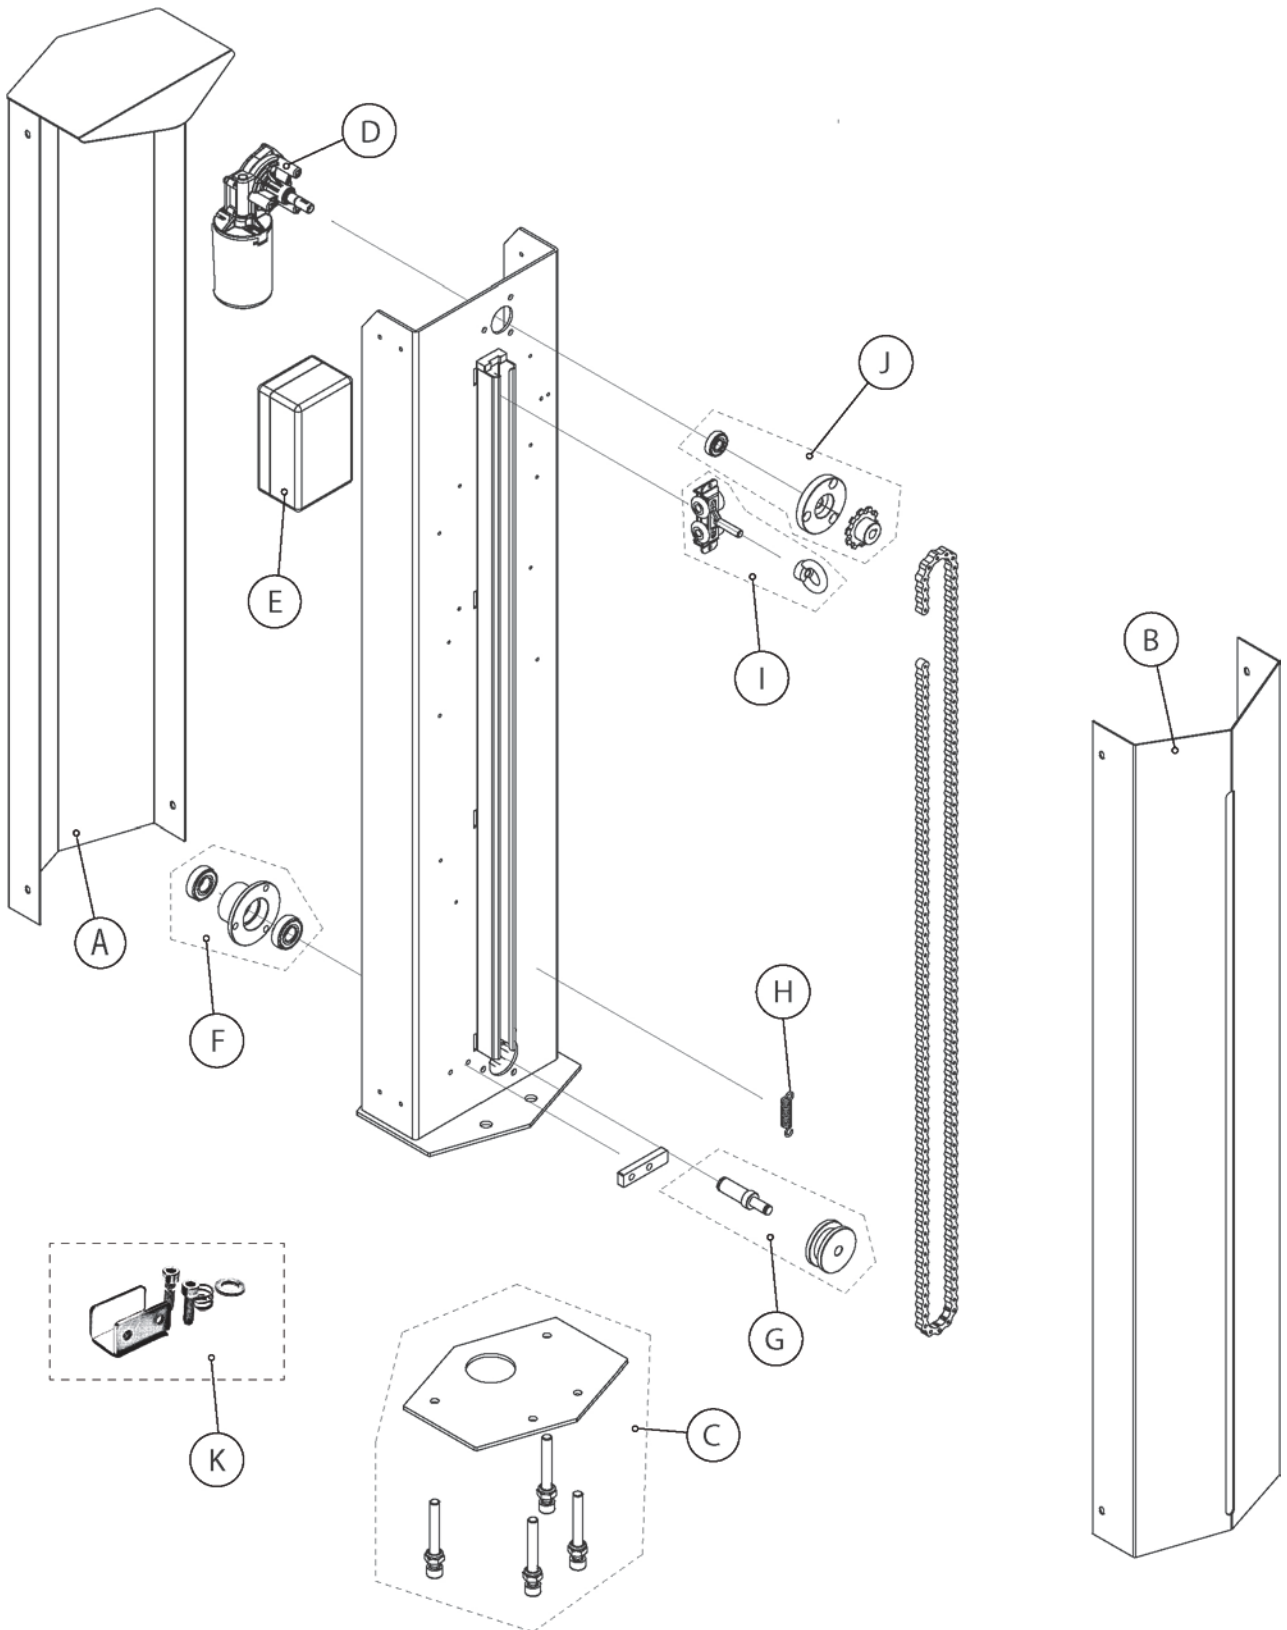

LISTA DE REPUESTOS / SPARE PARTS LIST

LISTA DE REPUESTOS / SPARE PARTS LIST

		OMS24E	OM24
A	CARCASA TRASERA / <i>rear cover</i>	66-VUOM02500	
B	CARCASA DELANTERA / <i>front cover</i>	66-VUOM02510	
C	PLACA BASE / <i>base plate</i>	66-VUOM00412	
D	MOTORREDUCTOR / <i>motor - gear box</i>	66-VUOM00135	
E	CUADRO (SIN CAJA) / <i>control board (without box)</i>	13B164	
F	CONJ. CASQUILLO INFERIOR / <i>bottom bushing ensemble</i>	66-VUOMCASQI	
G	CONJUNTO POLEA / <i>pulley ensemble</i>	66-VUOMPOLEA	
H	MUELLE TENSOR / <i>chain spring</i>	66-VUOM02550	
I	CONJUNTO CARRO DE ARRASTRE / <i>carriage ensemble</i>	66-VUOM25230	
J	CONJUNTO PIÑÓN / <i>pinion ensemble</i>	66-VUOMPINON	
K	JUNTA DE RUPTURA DE CADENA	AOM03	