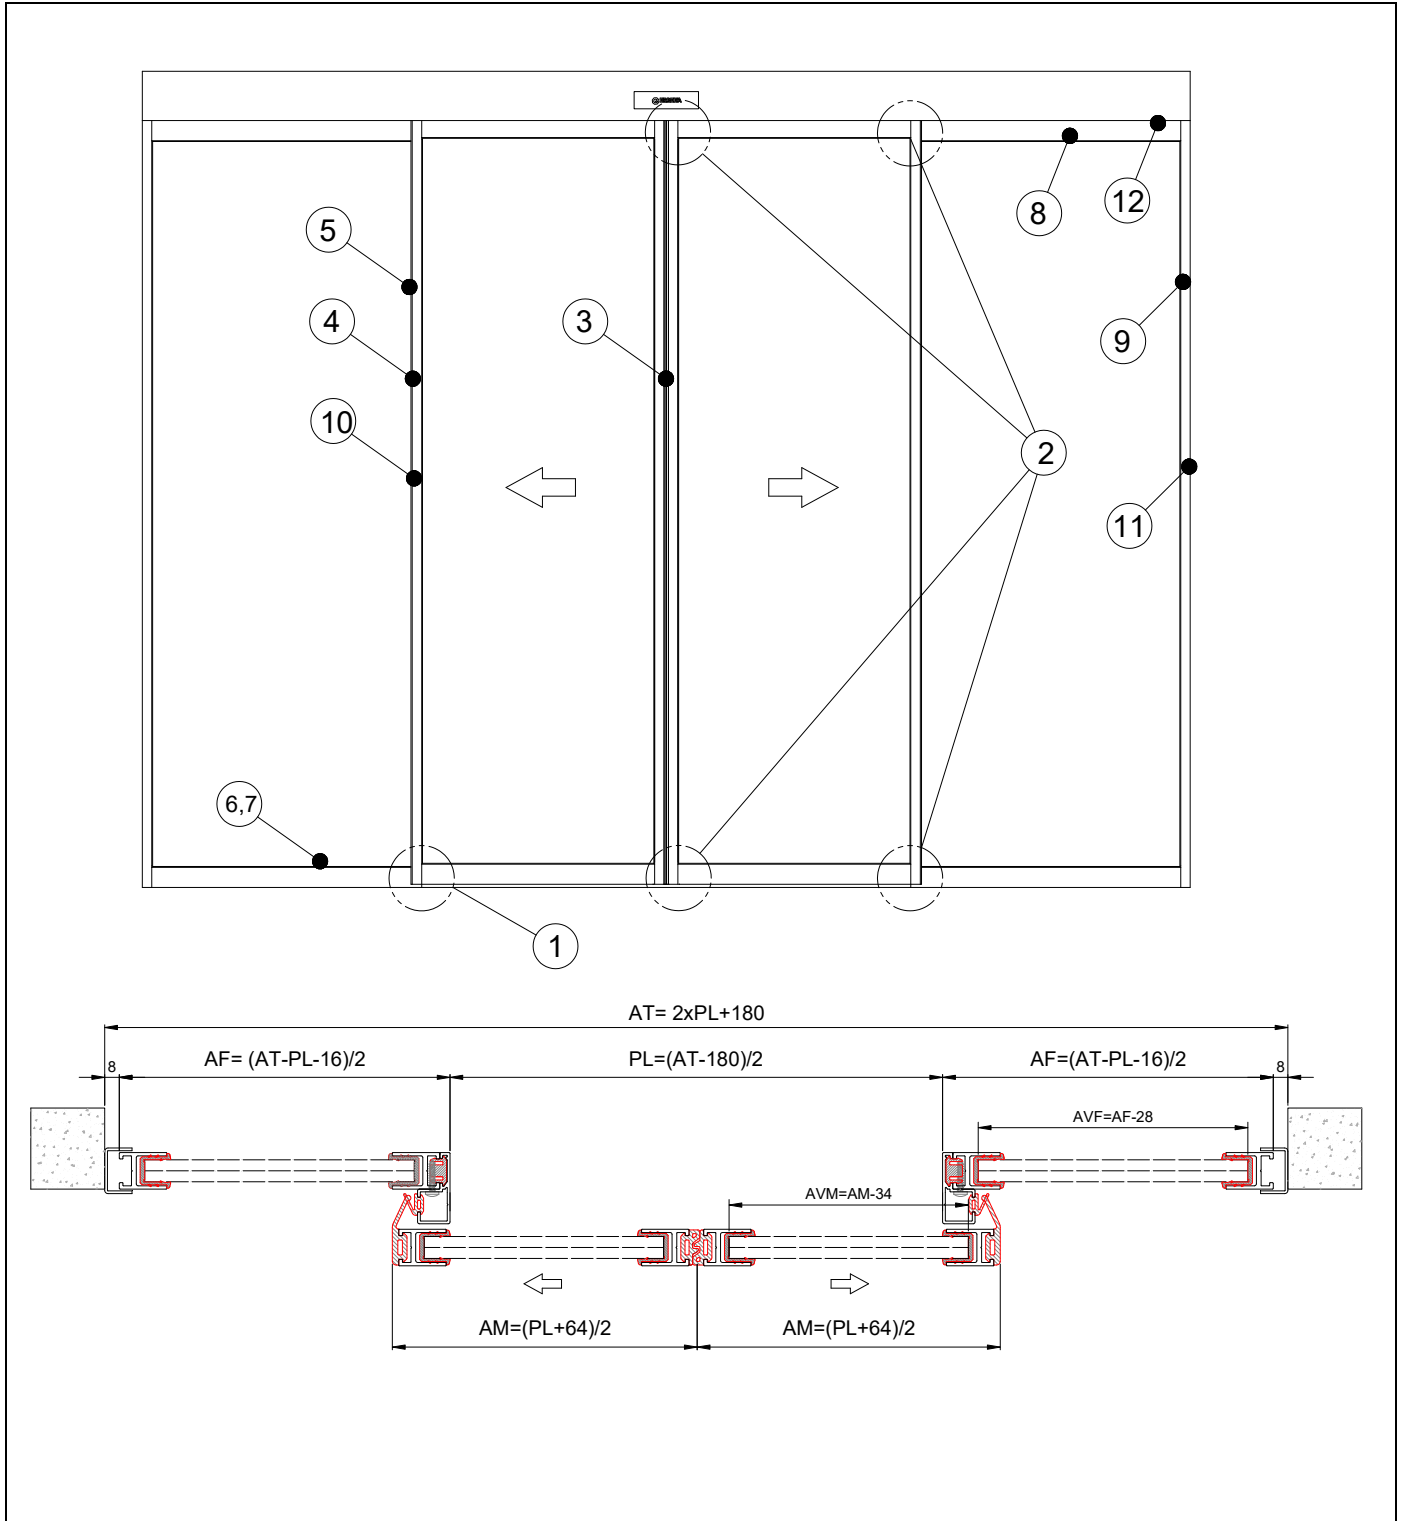

**CERRAMIENTOS
PERFILERIA SLIM20**

**CERRAMIENTOS
 PERFILERIA SLIM20**

Nº	ILUSTRACIÓN	ARTICULO	CÓDIGO
1		GUÍA PARA MÓVILES, ANODIZADO NEGRO	GUIA01
2		KIT MONTAJE MARCO SLIM20	38A032
3		GOMA ENCUENTRO	38A010
4		GOMA SOLAPE	38A012
5		GOMA JUNQUILLO P32/P20	38A011
6		GOMA 6+6 - P20	38A013
7		GOMA 5+5 - P20	38A014
8		HORIZONTAL - P20	38A441
9		VERTICAL - P20	38A451
10		JUNQUILLO - P20	38A461
11		U 25X15X2	31A681
12		U 10X10X1,5	30A869
13		ACCESORIOS PARA SLIM20 TELESCOPIC 2+1/ 2+0	KIT GUIA 2+1 S

ACCESORIOS VARIOS

Nº	ILUSTRACIÓN	ARTICULO	CÓDIGO
*		KIT GUIA EMPOTRADA SLIM20 (1+1:1+0)	KIT EMPOTRAR 9
*		KIT GUIA EMPOTRADA SLIM20 (2+2:2+0)	KIT EMPOTRAR 11
*		KIT GUIA EMPOTRADA SLIM20 TELESCOPIC (2+1:2+0)	KIT EMPOTRAR 10
*		KIT GUIA EMPOTRADA SLIM20 TELESCOPIC (4+2:4+0)	KIT EMPOTRAR 12
*		GUIA HOJA TELESCOPIC SLIM20	ZGUIA7