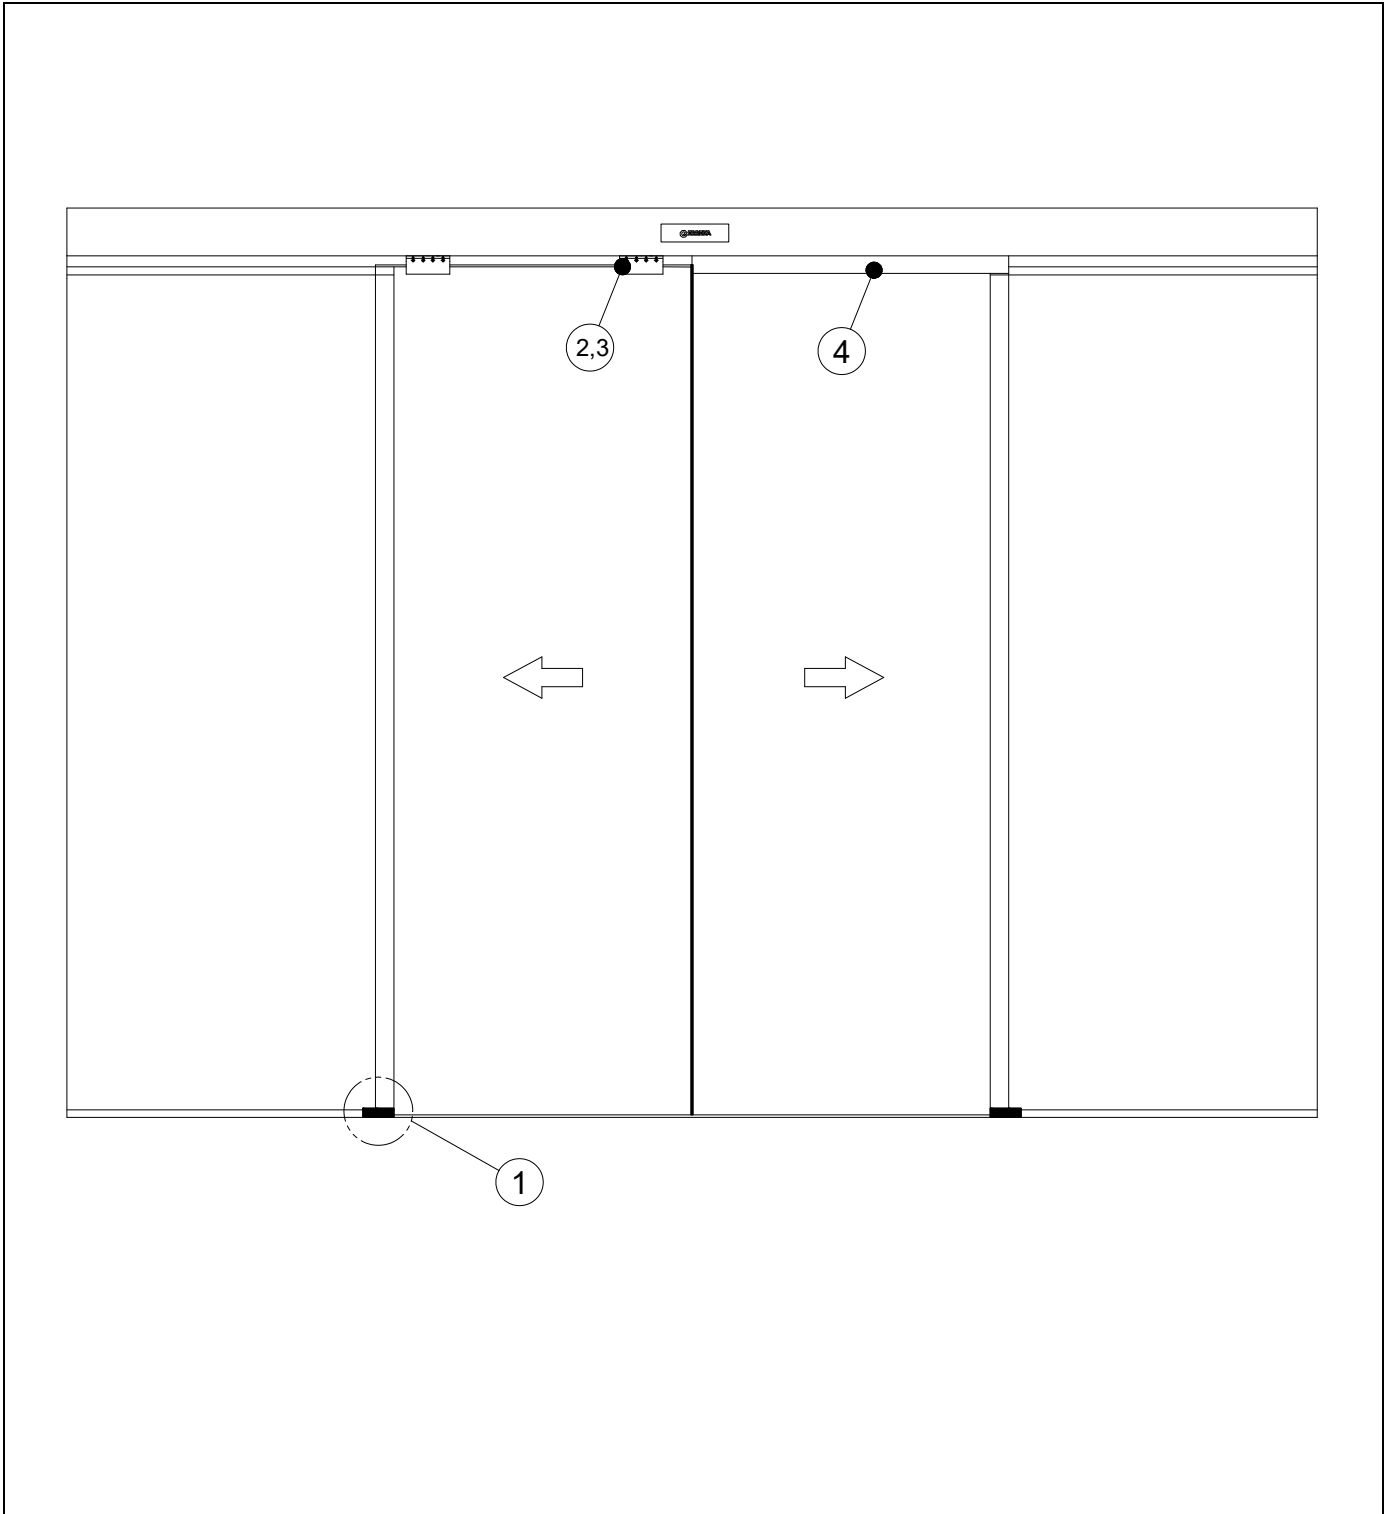

**CERRAMIENTOS**  
**PERFILERIA MORDAZA**

**CERRAMIENTOS**  
**PERFILERIA MORDAZA**

Nº	ILUSTRACIÓN	ARTICULO	CÓDIGO
1		GUÍA PARA MÓVILES, ANODIZADO NEGRO	GUIA01
2		MORDAZA CRISTAL ERTAIN – GLOBAL (VIDRIO 10mm)	PMOR1
3		MORDAZA CRISTAL (6+6)	PMOR2
4		BARRA MORDAZA CORRIDA DE 4 METROS	PMORLONG
*		GUARNECIDO CENTRAL NEGRO	ZJUN2
*		GUARNECIDO LATERAL NEGRO	ZJUN3
*		GUARNECIDO CENTRAL TRANSPARENTE	ZJUN4
*		GUARNECIDO LATERAL TRANSPARENTE	ZJUN5
*		JUNTA CENTRAL 4MM ESPESOR 8MM ANCHO ROLLO 3 MT	ZJUN6
*		BURLETE DE SOLAPE TRANSPARENTE	ZJUN7