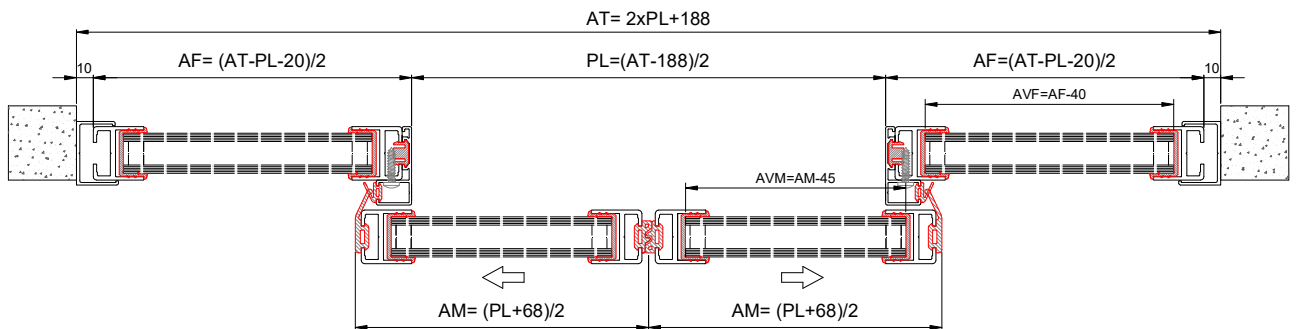

**CERRAMIENTOS
PERFILERIA ECO32**

**CERRAMIENTOS
 PERFILERIA ECO32**

Nº	ILUSTRACIÓN	ARTICULO	CÓDIGO
1		GUÍA PARA MÓVILES, ANODIZADO NEGRO	GUIA01
2		KIT MONTAJE MARCO ECO32	38A031
3		GOMA ENCUENTRO	38A010
4		GOMA SOLAPE	38A012
5		GOMA JUNQUILLO P32/P20	38A011
6		GOMA ISO 24 - P32	38A006
7		GOMA ISO 22 - P32	38A007
8		GOMA 5+5 - P32	38A008
9		GOMA 6+6 - P32	38A009
10		HORIZONTAL - P32	38A401
11		VERTICAL - P32	38A411
12		JUNQUILLO - P32	38A421
13		U - P32	38A431
14		U 10X10X1,5	30A869
15		CEPILLO SRF 4,6x1,6	38A020
16		ACCESORIOS PARA ECO32 TELESCÓPICO 2+1/ 2+0	KIT GUIA 2+1 E

ACCESORIOS VARIOS

Nº	ILUSTRACIÓN	ARTICULO	CÓDIGO
*		KIT GUIA EMPOTRADA ECO32 (1+1:1+0)	KIT EMPOTRAR 13
*		KIT GUIA EMPOTRADA ECO32 (2+2:2+0)	KIT EMPOTRAR 15
*		KIT GUIA EMPOTRADA ECO32 TELESCÓPICO (2+1:2+0)	KIT EMPOTRAR 14
*		KIT GUIA EMPOTRADA ECO32 TELESCÓPICO (4+2:4+0)	KIT EMPOTRAR 16
*		GUIA HOJA TELESCÓPICO ECO32	ZGUIA9