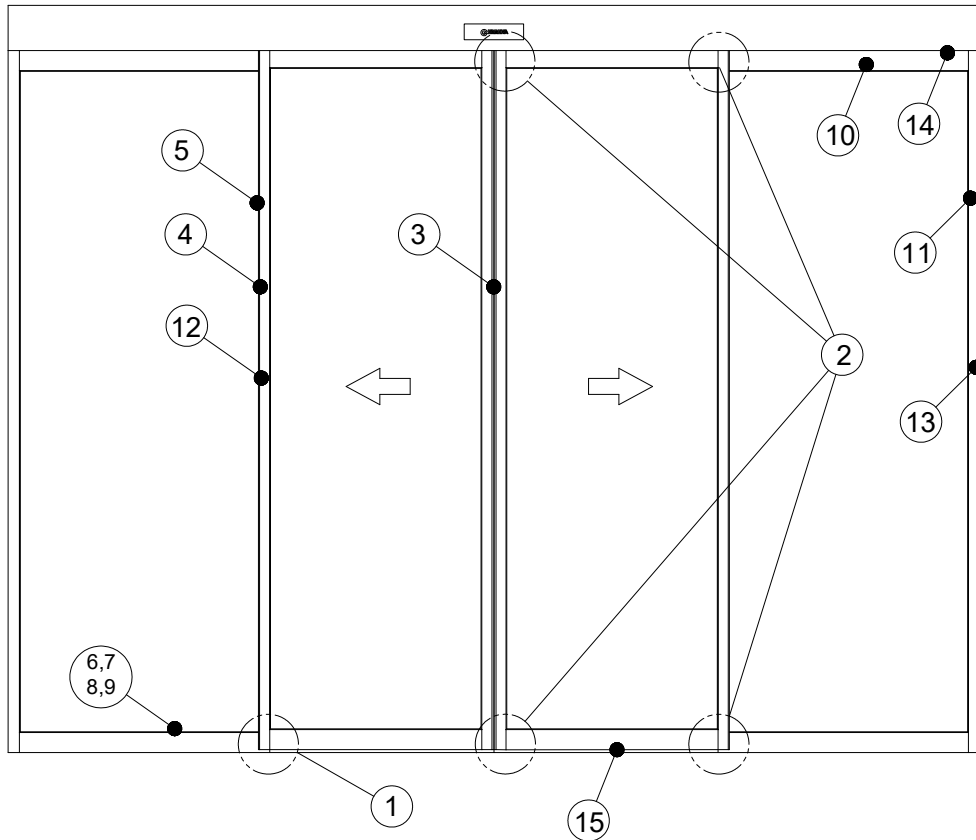

**CERRAMIENTOS
PERFILERIA ECO32**

**CERRAMIENTOS
 PERFILERIA ECO32**

Nº	ILUSTRACIÓN	ARTICULO	CÓDIGO
1		GUÍA PARA MÓVILES, ANODIZADO NEGRO	GUIA01
2		KIT MONTAJE MARCO ECO32	38A031
3		GOMA ENCUENTRO	38A010
4		GOMA SOLAPE	38A012
5		GOMA JUNQUILLO P32/P20	38A011
6		GOMA ISO 24 - P32	38A006
7		GOMA ISO 22 - P32	38A007
8		GOMA 5+5 - P32	38A008
9		GOMA 6+6 - P32	38A009
10		HORIZONTAL - P32	38A401
11		VERTICAL - P32	38A411
12		JUNQUILLO - P32	38A421
13		U - P32	38A431
14		U 10X10X1,5	30A869
15		CEPILLO SRF 4,6x1,6	38A020
16		ACCESORIOS PARA ECO32 TELESCÓPICO 2+1/ 2+0	KIT GUIA 2+1 E

ACCESORIOS VARIOS

Nº	ILUSTRACIÓN	ARTICULO	CÓDIGO
*		KIT GUIA EMPOTRADA ECO32 (1+1:1+0)	KIT EMPOTRAR 13
*		KIT GUIA EMPOTRADA ECO32 (2+2:2+0)	KIT EMPOTRAR 15
*		KIT GUIA EMPOTRADA ECO32 TELESCÓPICO (2+1:2+0)	KIT EMPOTRAR 14
*		KIT GUIA EMPOTRADA ECO32 TELESCÓPICO (4+2:4+0)	KIT EMPOTRAR 16
*		GUIA HOJA TELESCÓPICO ECO32	ZGUIA9