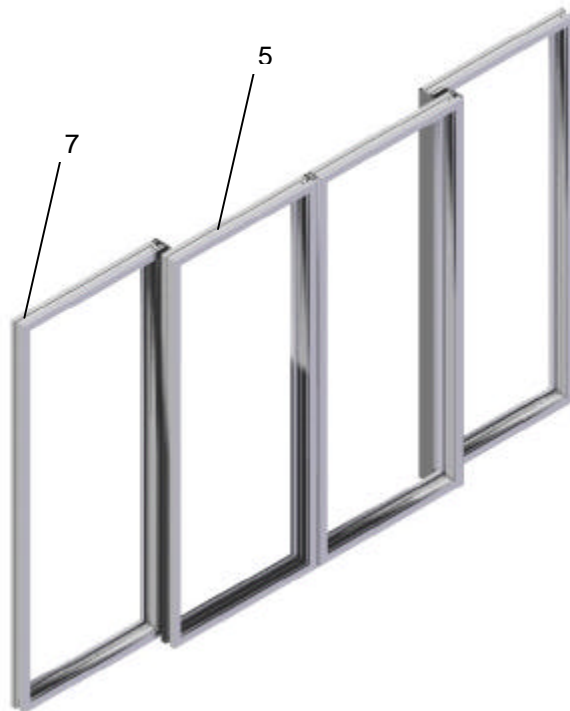

**CERRAMIENTOS
PERFILERIA COMPACT**

Solape con Solapes

Solape con Encuentros

Solape con Ztub

Cierre

Guiado por dentro

Guía empotrada

Guiado por fuera

**Guiado por dentro
Telescopic**

**Guía empotrada
Telescopic**

CERRAMIENTOS
PERFILERIA COMPACT

Nº	Ilustración	Artículo	Código
1		Guía 01 (Para guía empotrada Ztub)	
2		Ztub (Como guía empotrada)	
3		Guía empotrada Telescopic plegada inox	
4		Guía 01 grande (Para guía empotrada Telescopic plegada inox)	
5		Enganche superior	
6		Cepillo	
7		Repuestos posibles; - Escuadras,....	
8		Guía 01	