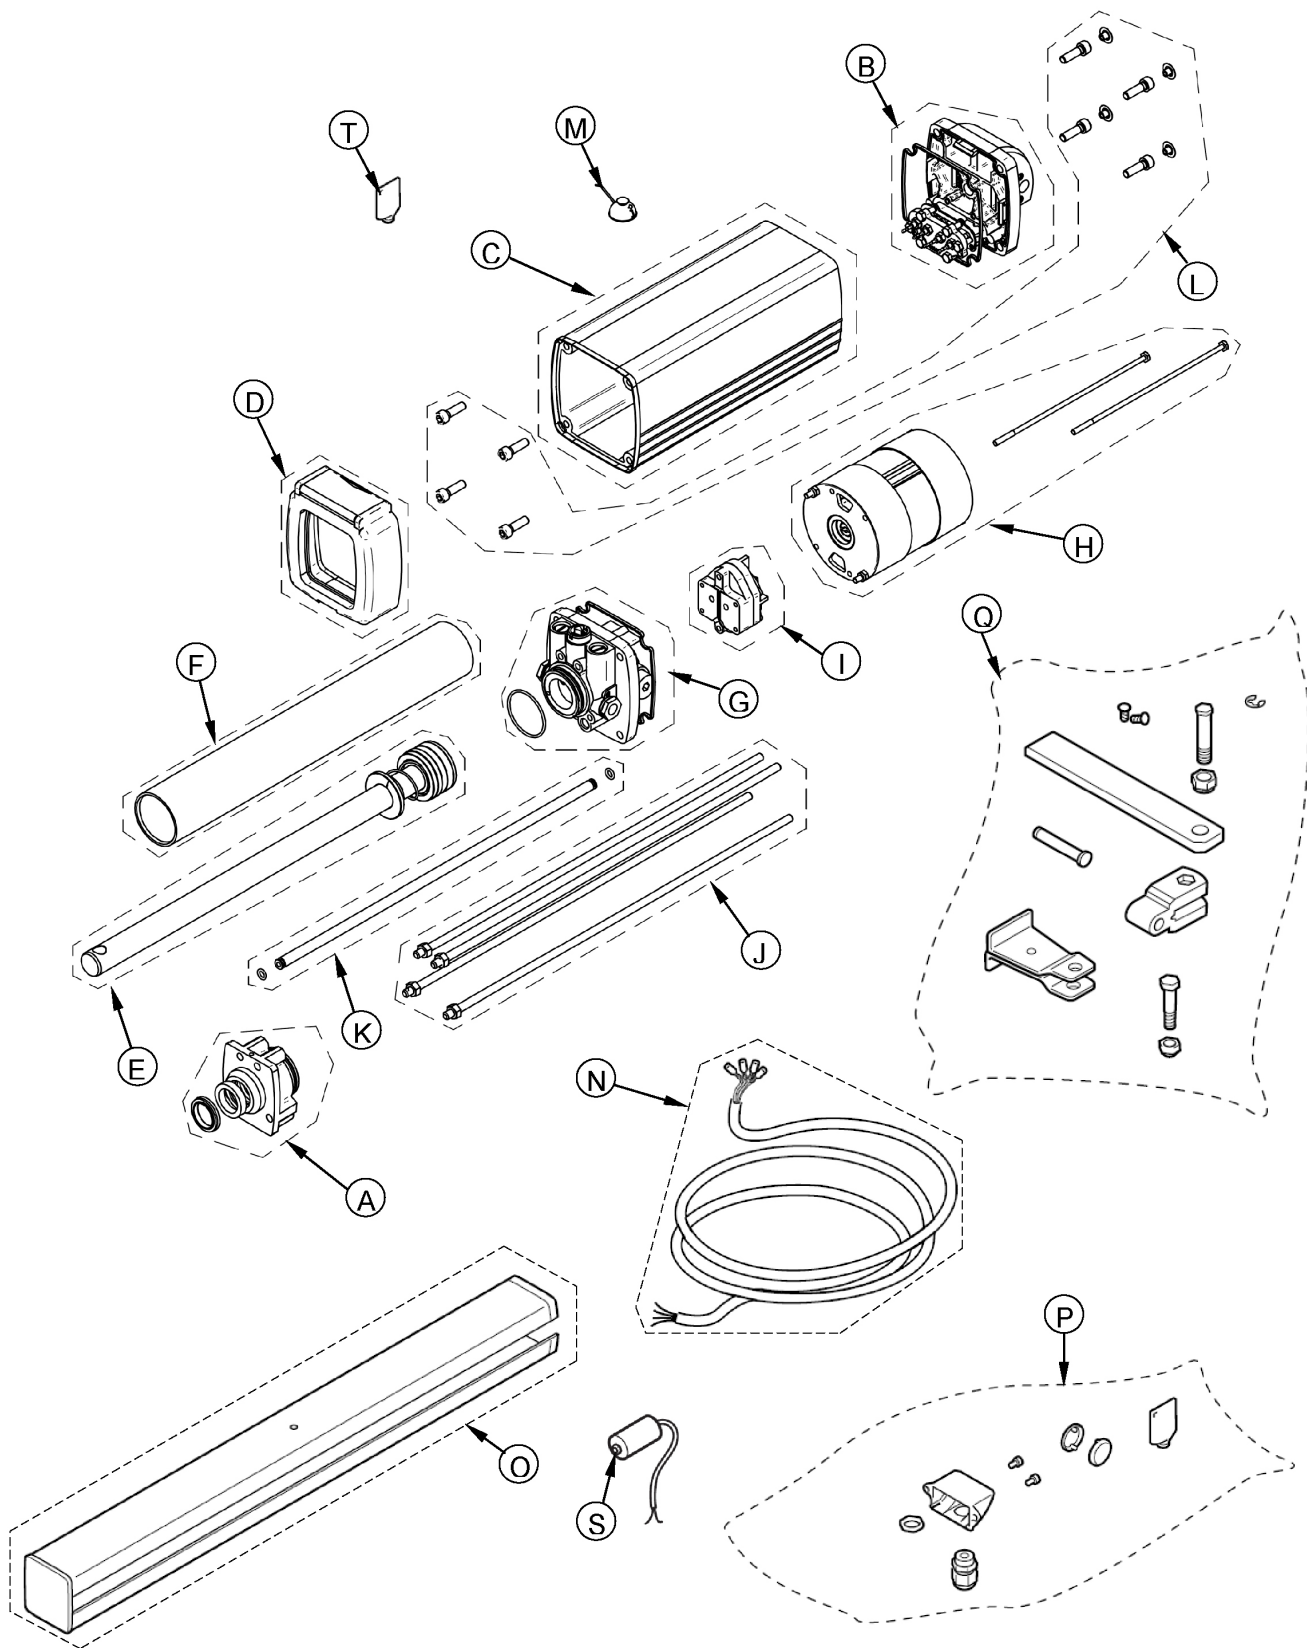

LISTA DE REPUESTOS / SPARE PARTS LIST

LISTA DE REPUESTOS / SPARE PARTS LIST

A	CONJUNTO TAPA DELANTERA / <i>Front cap ensemble</i>			02B286	
B	CONJUNTO TAPA TRASERA / <i>rear cap</i>			02B336	
C	TUBO EXTERIOR / <i>outside tube</i>			02B360	
D	CONJUNTO TAPA REGULADORES / <i>regulators cap ensemble</i>			02B325	
E	CONJUNTO VASTAGO + PISTON AMORT. HIDR. RESID. / <i>piston rod + soft stop piston</i>			02B361	
F	CAMISA CILINDRO / <i>cylinder</i>			02A568	
G	VALVULA / <i>valve</i>	BLOQUEADA / <i>dual lock</i>		02B289	
		NO BLOQUEADA / <i>not locked</i>		02B290	
H	MOTOR	BOMBA ENGRANES / <i>gear pump</i>	220V	1500RPM	02B287
				3000RPM	02B366
		125V	1500RPM	02B326	
			3000RPM	02B327	
		BOMBA LOBULOS / <i>lobe pump</i>	220V	1500RPM	02B274
				3000RPM	02B380
125V	1500RPM	02B381			
	3000RPM	02B371			
I	BOMBA / <i>pump</i>	ENGRANES / <i>gear pump</i>		02B291	
		LOBULOS / <i>lobe pump</i>	ESTANDAR / <i>standard</i>		02A559
			DOBLE CAUDAL / <i>double flow</i>		02A580
J	CONJUNTO VARILLAS / <i>rods ensemble</i>			02B362	
K	TUBO DE PRESION / <i>pressure tube</i>			02B352	
L	CONJUNTO TORNILLERIA / <i>bolts ensemble</i>			02B363	
M	ACEITE (5L) / <i>oil</i>	ESTANDAR (-15°C - 60°C) / <i>standard</i>		AVU05	
		PARA FRIO (-30°C - 90°C) / <i>cold environments</i>		AVU06	
N	CABLE 4 TERMINALES / <i>4 terminals wire</i>			02B220	
O	CONJUNTO FUNDA VASTAGO / <i>spindle cover</i>			02B364	
P	CONJUNTO TAPAS / <i>caps ensemble</i>			02B323	
Q	BOLSA HERRAJES / <i>supports ensemble</i>			02B324	
R	KIT JUNTAS / <i>seals kit</i>			02B365	
S	CONDENSADOR / <i>capacitor</i>	220V (10uF)		66-L 510-009	
		125V (25uF)		26A198	
T	LLAVE DE DESBLOQUEO / <i>unlocking key</i>			29A030	