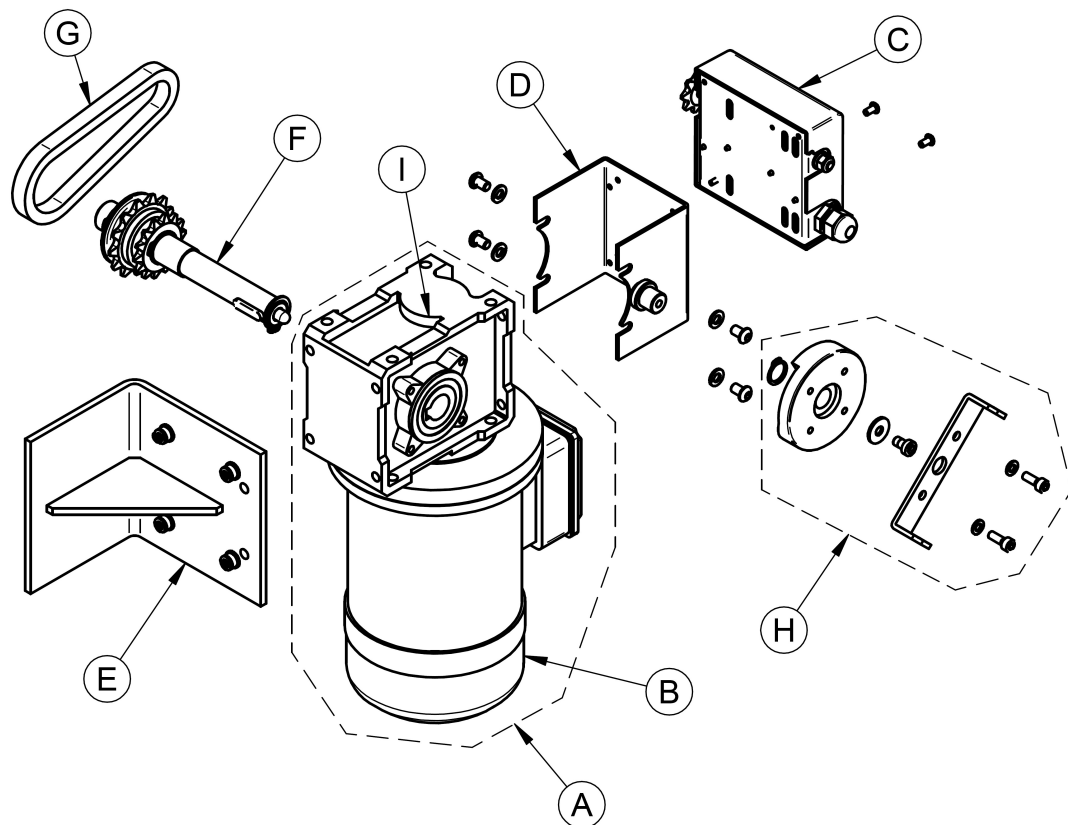

**LISTA DE REPUESTOS / SPARE PARTS LIST**

	SI210C	SI210DC	SI510C	SI510DC	SI230C	SI230DC	SI530C	SI530DC
A MOTORREDUCTOR / <i>motor - gearbox</i>	07A053		07A051		07A052		07A050	
B MOTOR / <i>motor</i>	07A054		07A035		07A037		07A036	
C FINAL DE CARRERA / <i>limit switch</i>	07B001*							
D PLACA BASE FINAL DE CARRERA / <i>limit switch base plate</i>	07A049	07B023	07A049	07B023	07A049	07B023	07A049	07B023
E SOPORTE ACCIONADOR / <i>operator mounting plate</i>	ASI01							
F CONJUNTO EJE + PIÑÓN + CHAVETA / <i>shaft + pinion + key ensemble</i>	07B006	07B026	07B006	07B026	07B006	07B026	07B006	07B026
G CADENA / <i>chain</i>	07B030							
H CONJUNTO DESBLOQUEO / <i>unlocking ensemble</i>		07B025		07B025		07B025		07B025
I GEARBOX / <i>reductora</i>	07A038		07A039		07A038		07A039	

\*FINAL DE CARRERA: Para números de serie anteriores a 04181791 cambiar también subconjunto G.

\*\*CADENA: números de serie anteriores a 04181791: 07B014

\*LIMIT SWITCH: Serial numbers previous to 04181791 replace also the ensemble G.

\*\*CHAIN: Serial numbers previous to 04181791: 07B014