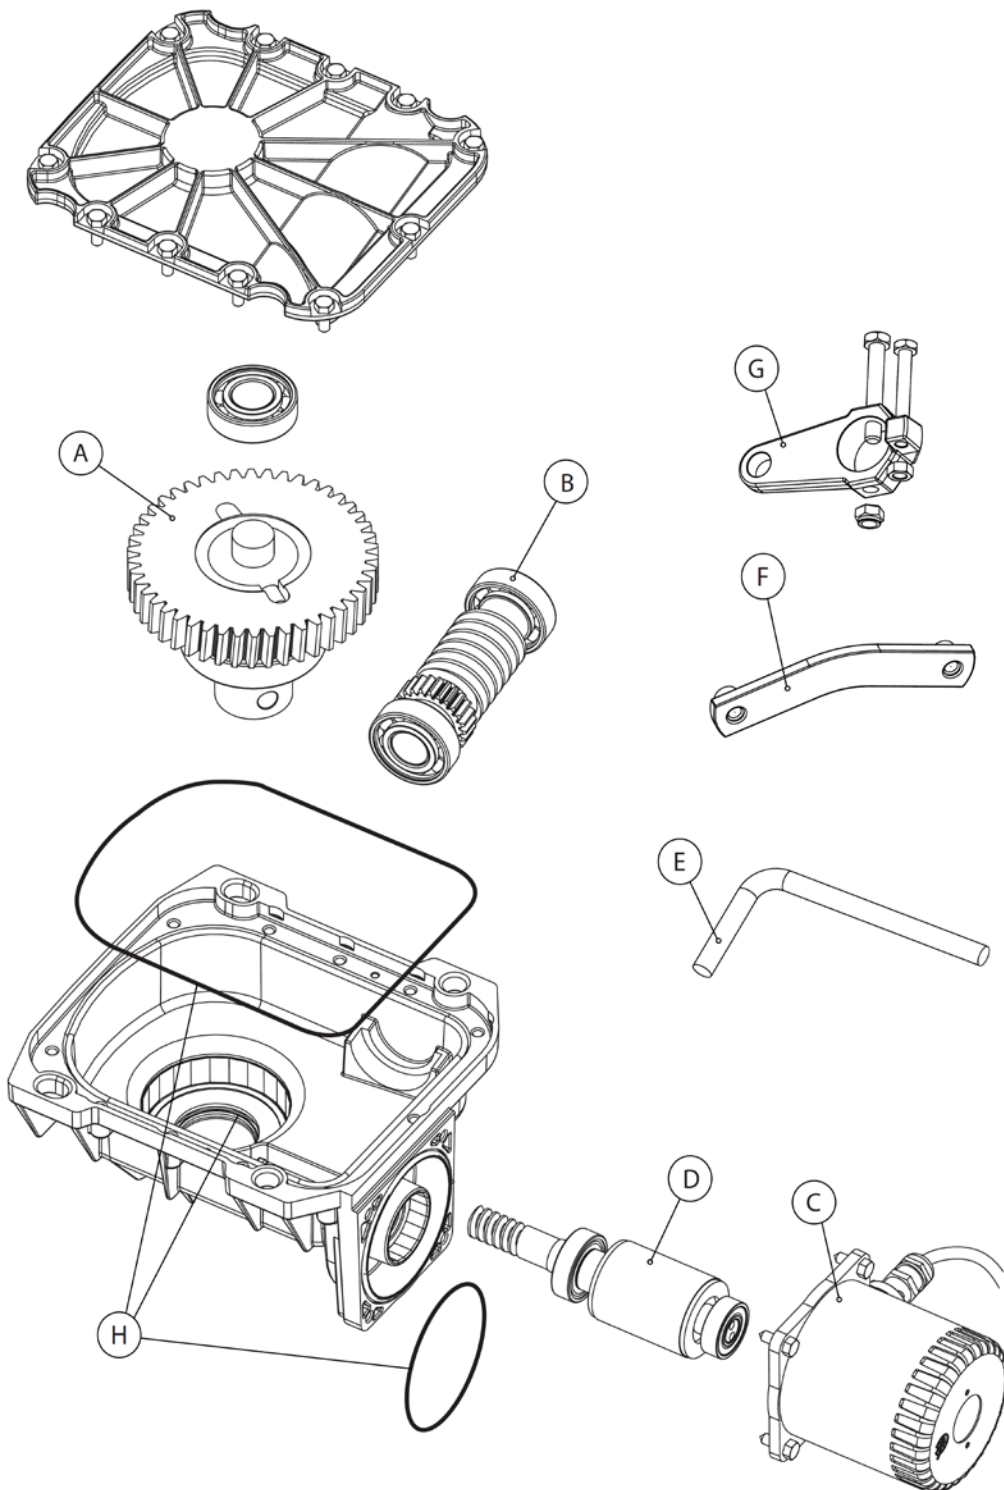

**LISTA DE REPUESTOS / SPARE PARTS LIST**

---

## LISTA DE REPUESTOS / SPARE PARTS LIST

---

		MO230
A	CONJUNTO EJE SALIDA / <i>output shaft ensemble</i>	66-VBV172241
B	CONJUNTO EJE SIN-FIN / <i>worm shaft ensemble</i>	66-VBV172242
C	ESTATOR / <i>stator</i>	66-VBV172244
D	CONJUNTO ROTOR / <i>rotor ensemble</i>	66-VBV172243
E	LLAVE DESBLOQUEO / <i>unlocking key</i>	66-VBV172252
F	BRAZO / <i>arm</i>	66-VBVMS069A
G	BIELA MOTOR / <i>connecting rod</i>	66-VBV172253
H	KIT DE JUNTAS / <i>seals kit</i>	66-VBVMOLE01