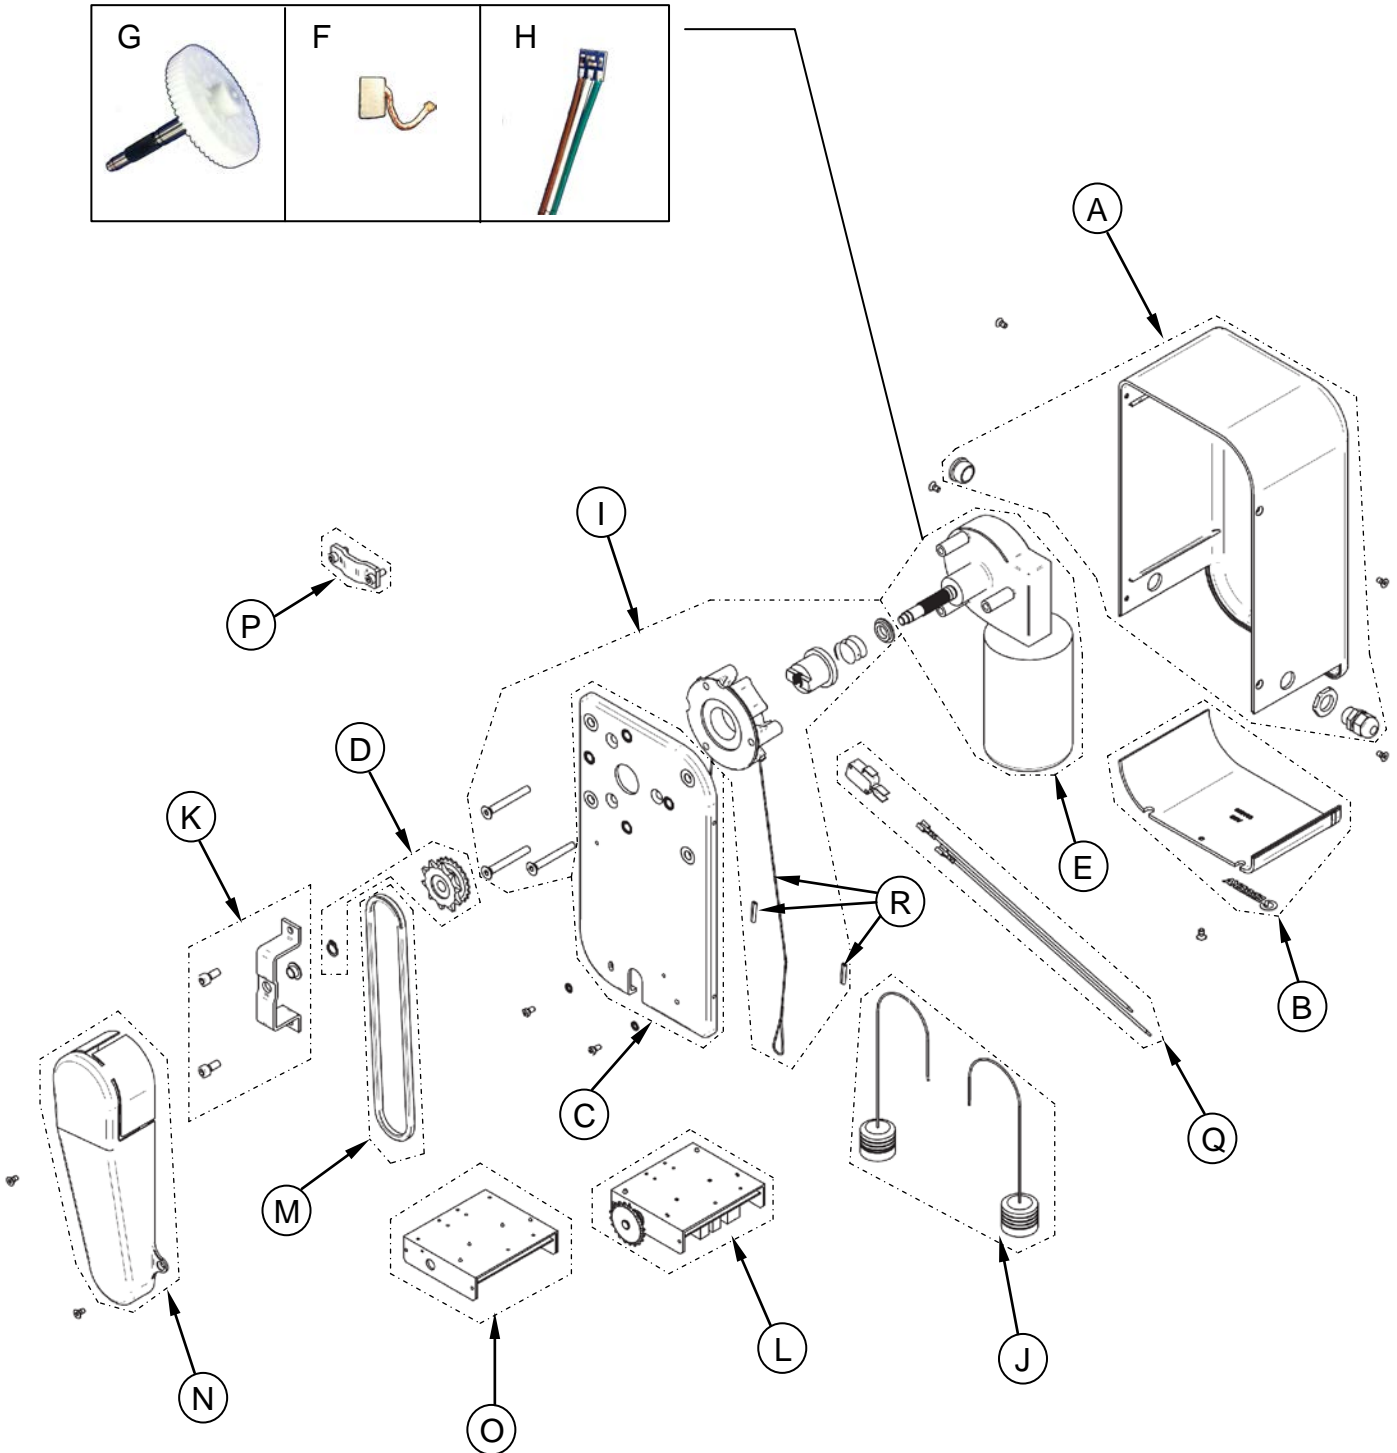

LISTA DE REPUESTOS / SPARE PARTS LIST

LISTA DE REPUESTOS / SPARE PARTS LIST

	IZ1C	IZS1	IZ4C	IZS4	IZ4SD	IZ4DC
A CARCASA / HOUSING	12B055		12B054			
B TAPA CARCASA / HOUSING CAP	12B057		12B056			
C PLACA BASE CON REMACHES / BASE PLATE WITH RIVETS	12B039		12B041		12B047	
D PIÑÓN DOBLE / DOUBLE PINION	12B060		12B059		12B058	
E MOTOR	12A091	12A147	12A086	12A131	12A138	12A142
F ESCOBILLAS MOTOR / MOTOR BRUSHES	12A129		12A148			
G EJE CON ENGRANE REDUCTORA / GEAR WITH SHAFT	12A128		12A127		12A156	
H ENCODER		25A089		25A089		
I CONJUNTO DESBLOQUEO / UNLOCKING ASSEMBLY					12B061	
J TIRADOR / HANDLE					AIZ06	
K BRIDA SUJECION DESBLOQUEO / UNLOCKING FIXING FLANGE					12B062	
L PLACA FINALES DE CARRERA / LIMIT SWITCHES BOARD	12B010		12B018		12B018	
M CADENA / CHAIN	12B012		12B019		12B019	
N CUBRE CADENAS / CHAIN GUARD	12A110		12A112		12A111	
O PLACA ENCODER / ENCODER BOARD		12B053		12B050		
P CONJUNTO TOPE / STOPPER		12B051		12B051		
Q MICRORUPTOR CON CABLE / MICROSWITCH WITH WIRES					12B063	
R CONJUNTO CABLE DESBLOQUEO CON PRESILLAS					12B048	12B048