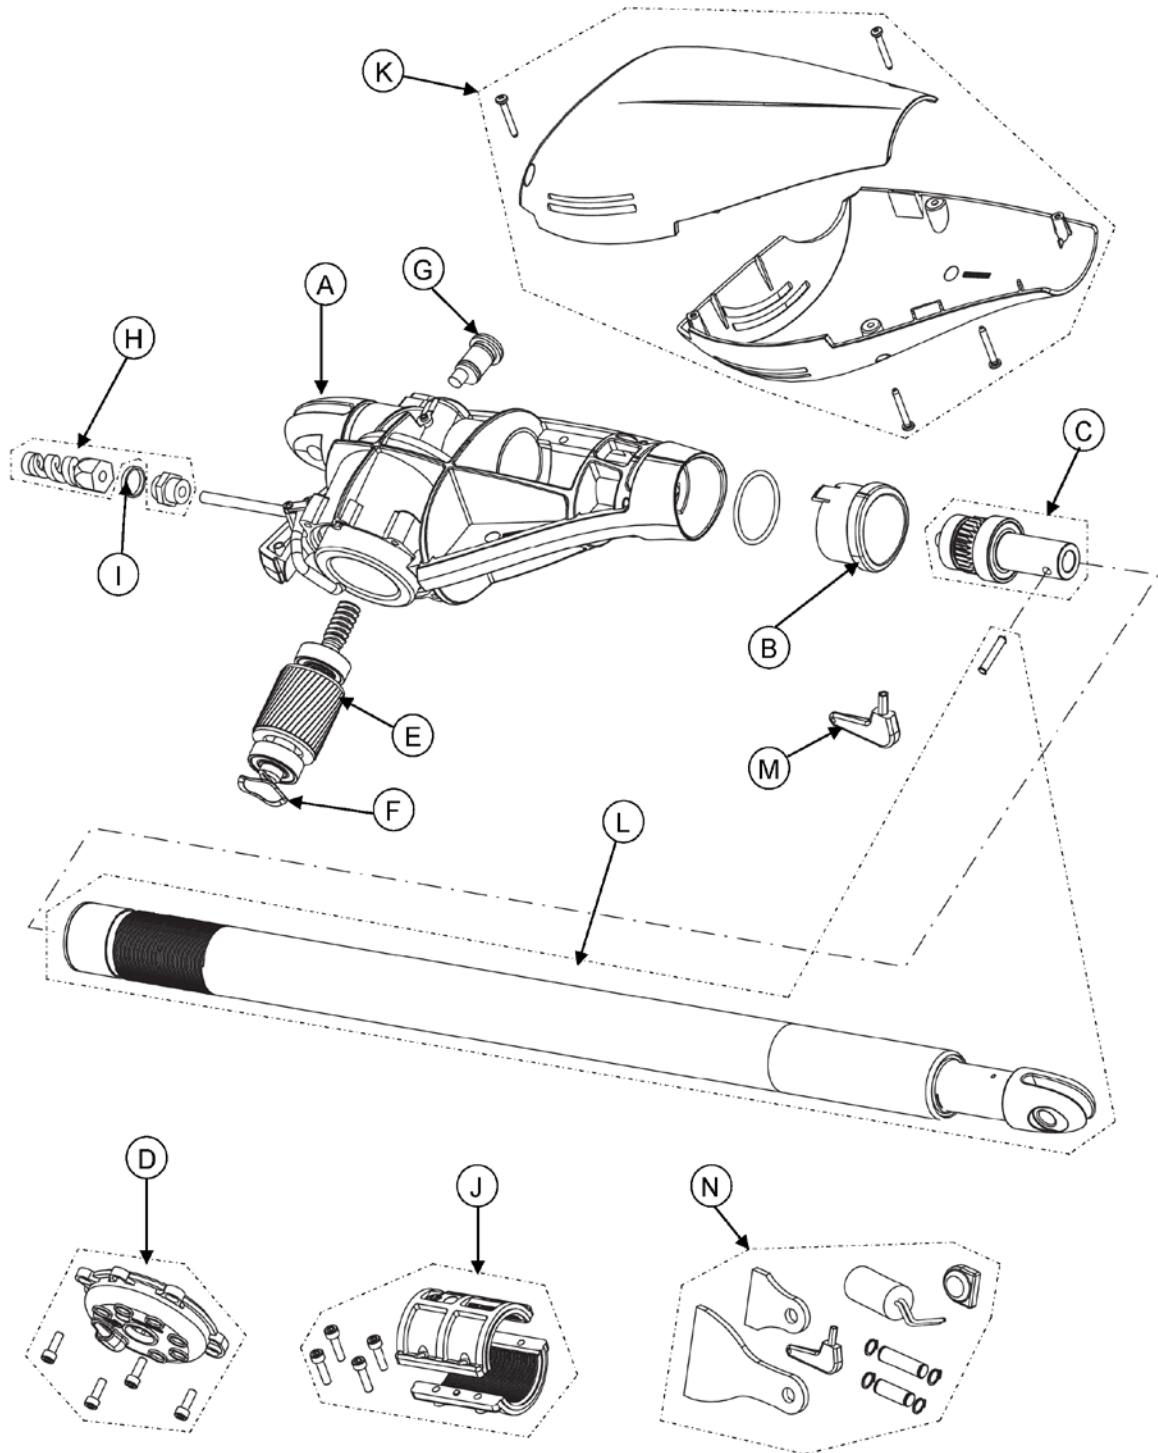

LISTA DE REPUESTOS / SPARE PARTS LIST

LISTA DE REPUESTOS / SPARE PARTS LIST

		CA43	CA43M	CA53
A	CONJUNTO ESTATOR - REDUCTORA / <i>stator - gear box ensemble</i>	66-VBV172277	66-VBV172278	66-VBV172277
B	EMBELLECEDOR ROJO / <i>red plastic bushing</i>	66-VBVMMP751A		
C	CONJUNTO CORONA-CASQUILLO / <i>spindle gear ensemble</i>	66-VBV172216		
D	TAPA ESTATOR / <i>stator cap</i>	66-VBV172217		
E	CONJUNTO ROTOR / <i>rotor ensemble</i>	66-VBV172215		
F	ARANDELA ONDULADA / <i>wave washer</i>	66-VBVMCD004		
G	BOMBILLO DESBLOQUEO / <i>unlocking cam</i>	66-VBV172223		
H	CONJUNTO PRENSAESTOPA / <i>cable gland ensemble</i>	66-VBVMCE059		
I	ARANDELA PRENSAESTOPAS / <i>cable gland washer</i>	66-VBVMMPR144		
J	CONJUNTO ABRAZADERAS / <i>clamps ensemble</i>	66-VBV172221		
K	CARCASAS LATERALES / <i>lateral plastic casings</i>	66-VBV172279		
L	CONJUNTO TUBO VASTAGO / <i>rod ensemble</i>	66-VBV172280	66-VBV172281	
M	LLAVE / <i>key</i>	66-VBG100218		
N	BOLSA ACCESORIOS / <i>accessories bag</i>	66-VBVYKT042	66-VBVYKT046	66-VBVYKT042