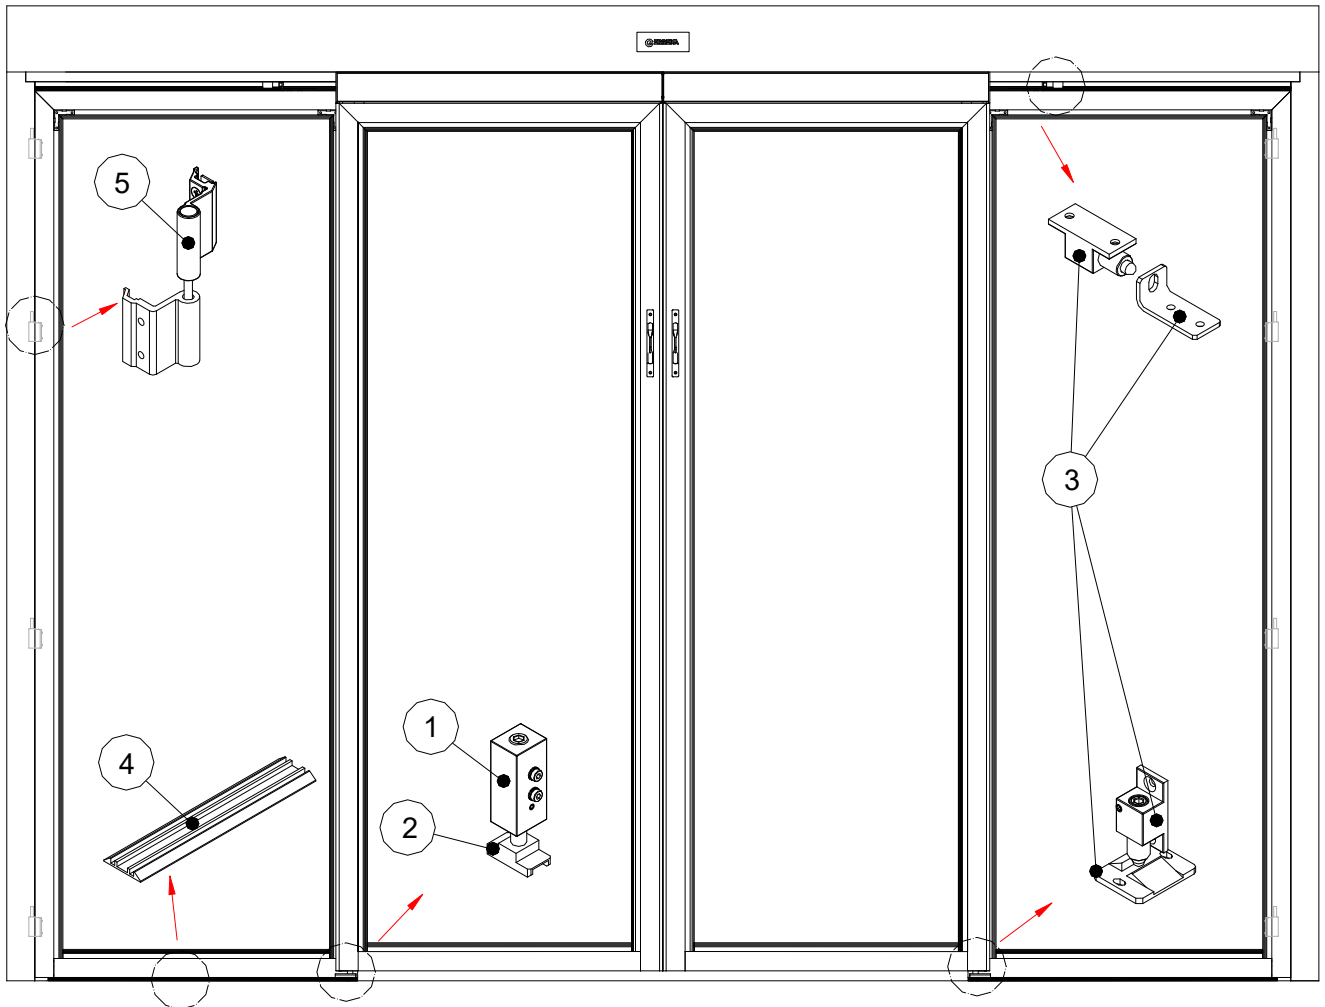

**CERRAMIENTOS
ANTI – PANICO ANKA**

HAY DOS VERSIONES DE GUIA:

1.- VERSION_1: Guía aluminio.

2.- VERSION_2: Guía aluminio + revestimiento de plástico.

**CERRAMIENTOS
 ANTI – PANICO ANKA**

Nº	ILUSTRACIÓN	ARTICULO	CÓDIGO
1	Versión 1	SOPORTE CON GUÍA ANTIPÁNICO ANKA	SA080
		 NOTA: PRODUCTO OBSOLETIZADO, SE SUSTITUYE POR:	SA070 + SA072
	Versión 2		
		SOPORTE GUÍA ANTIPÁNICO ANKA 2	SA072
2		PATÍN GUÍA ANTIPÁNICO ANKA	SA081
		 NOTA: PRODUCTO OBSOLETIZADO, SE SUSTITUYE POR:	SA070
3		KIT ANCLAJE SUPERIOR-SUELO SEMIFIJA	SA020
4		GUÍA ALUMINIO ANTIPÁNICO 1500MM PLATA ANKA	SA060
		 NOTA: PRODUCTO OBSOLETIZADO, SE SUSTITUYE POR:	SA070
5		BISAGRA SEMIFIJA ANTIPANICO	SA012
6		KIT GUÍA ANTIPÁNICO ANKA 2 (1.300MM)	SA070
7		PATÍN GUÍA ANTIPÁNICO ANKA 2	SA071
8		SOPORTE GUÍA ANTIPÁNICO ANKA 2	SA072