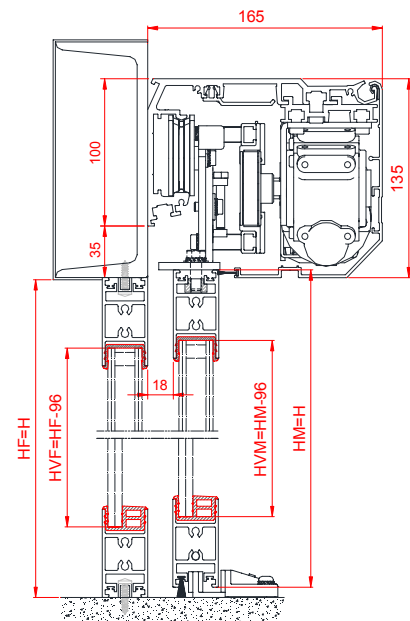

- El conjunto contiene 5 perfiles de aluminio y 4 burletes de goma y cepillo al suelo en las hojas móviles.
- Las hojas están compuestas por 2 perfiles distintos: 2 marcos horizontales de superior e inferior y 2 laterales.
- Fijación de los marcos a 90° mediante 2 roscachapas y una escuadra de refuerzo.
- Distancias de montaje para todo tipo de configuraciones de una o dos hojas móviles diseñada para cumplir las exigencias en cuanto a seguridad de la norma EN 16005.
- Solape mediante perfil de solape en hojas fijas más doble goma enfrentada y cepillos inferiores para conseguir máxima estanqueidad.
- Posibilidad de instalación para vidrio laminado de 8, 10 y 12 mm, además de vidrio doble con cámara de 22 y 24mm.
- Opción de instalación de cerradura pico de loro en la versión ECO 32 Security.
- Goma de cierre con doble resalte para asegurar un cierre mejor y una vez cerrada no se desplace aunque haya viento.

## Dimensiones

Marco horizontal

Marco vertical

## Características

- ✓ Dimensiones marco horizontal: 32x60mm; Dimensiones marco vertical: 32x30mm
- ✓ Perfil extrusionado según EN 755 y 573 en aleación 6063 bajo certificación ISO 9002.
- ✓ Espesor de vidrio: de 8 a 24 mm
- ✓ Opción de instalación de cerradura de pico de loro en la versión ECO 32 Security
- ✓ Montaje de hojas en ángulo recto

## Limites

Perfilera	Peso máx (kg)	Altura hoja máx (mm)	Anchura hoja móvil máx (mm)	Espesor vidrio (mm)	Solape (mm)
ECO 32	160	3000	500 ÷ 2000	8 ÷ 24	34