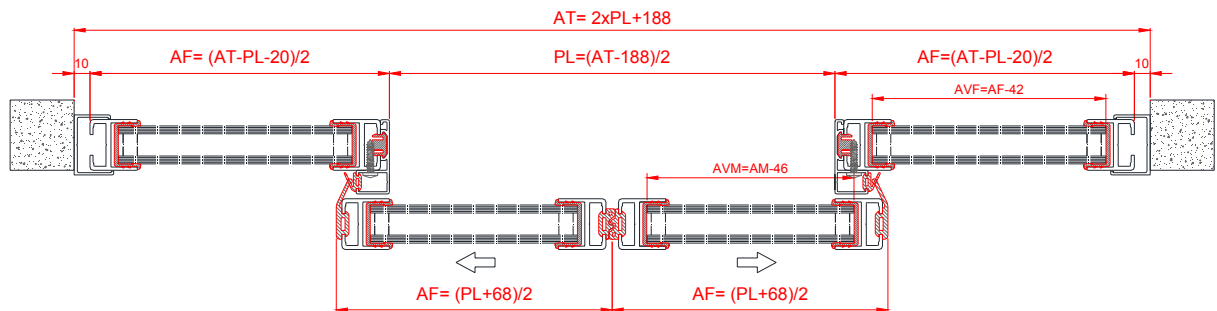

FICHA TECNICA: Perfilera ECO 32

Características

- ✓ Dimensiones marco horizontal: 32x60mm; Dimensiones marco vertical: 32x30mm
- ✓ Perfil extrusionado según EN 755 y 573 en aleación 6063 bajo certificación ISO 9002.
- ✓ Espesor de vidrio: de 8 a 24 mm
- ✓ Opción de instalación de cerradura de pico de loro en la versión ECO 32 Security
- ✓ Montaje de hojas en ángulo recto

Montajes

- 2 hojas móviles + 2 hojas fijas

- 1 hoja móvil + 1 hoja fija