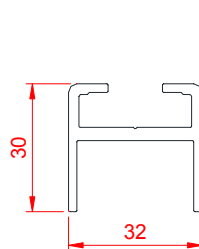

- El conjunto contiene 5 perfiles de aluminio y 4 burletes de goma y cepillo al suelo en las hojas móviles.
- Las hojas están compuestas por 2 perfiles distintos: 2 marcos horizontales de superior e inferior y 2 laterales.
- Fijación de los marcos a 90° mediante 2 roscachapas y una escuadra de refuerzo.
- Distancias de montaje para todo tipo de configuraciones de una o dos hojas móviles diseñada para cumplir las exigencias en cuanto a seguridad de la norma EN 16005.
- Solape mediante perfil de solape en hojas fijas más doble goma enfrentada y cepillos inferiores para conseguir máxima estanqueidad.
- Posibilidad de instalación para vidrio laminado de 8, 10 y 12 mm, además de vidrio doble con cámara de 22 y 24mm.
- Opción de instalación de cerradura pico de loro en la versión ECO 32 Security.
- Goma de cierre con doble resalte para asegurar un cierre mejor y una vez cerrada no se desplace aunque haya viento.

## Dimensiones

Marco horizontal

Marco vertical

## Características

- ✓ Dimensiones marco horizontal: 32x60mm; Dimensiones marco vertical: 32x30mm
- ✓ Perfil extrusionado según EN 755 y 573 en aleación 6063 bajo certificación ISO 9002.
- ✓ Espesor de vidrio: de 8 a 24 mm
- ✓ Opción de instalación de cerradura de pico de loro en la versión ECO 32 Security
- ✓ Montaje de hojas en ángulo recto

## Limites

Perfilera	Peso máx (kg)	Altura hoja máx (mm)	Anchura hoja móvil máx (mm)	Espesor vidrio (mm)	Solape (mm)
ECO 32	160	3000	500 ÷ 2000	8 ÷ 24	34