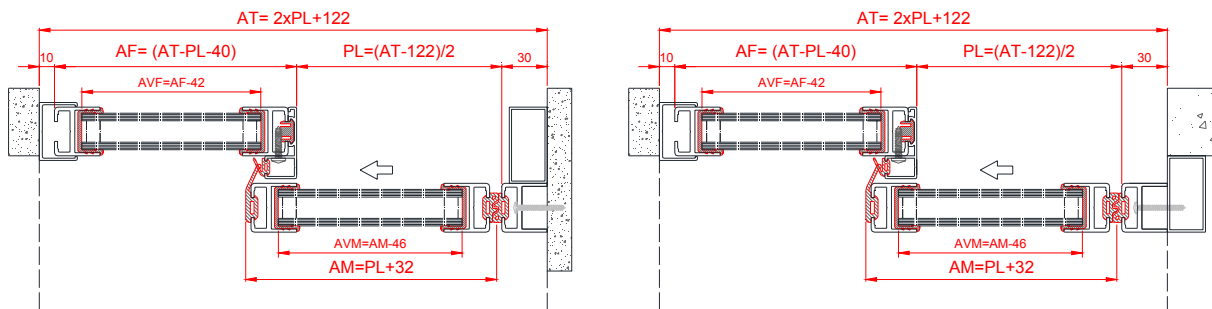

- El conjunto contiene 5 perfiles de aluminio y 4 burletes de goma y cepillo al suelo en las hojas móviles.
- Las hojas están compuestas por 2 perfiles distintos: 2 marcos horizontales de superior e inferior y 2 laterales.
- Fijación de los marcos a 90° mediante 2 roscachapas y una escuadra de refuerzo.
- Distancias de montaje para todo tipo de configuraciones de una o dos hojas móviles diseñada para cumplir las exigencias en cuanto a seguridad de la norma EN 16005.
- Solape mediante perfil de solape en hojas fijas más doble goma enfrentada y cepillos inferiores para conseguir máxima estanqueidad.
- Posibilidad de instalación para vidrio laminado de 8, 10 y 12 mm, además de vidrio doble con cámara de 22 y 24mm.
- Opción de instalación de cerradura pico de loro en la versión ECO 32 Security.
- Goma de cierre con doble resalte para asegurar un cierre mejor y una vez cerrada no se desplace aunque haya viento.

## Características

- ✓ Dimensiones marco horizontal: 32x60mm; Dimensiones marco vertical: 32x30mm
- ✓ Perfil extrusionado según EN 755 y 573 en aleación 6063 bajo certificación ISO 9002.
- ✓ Espesor de vidrio: de 8 a 24 mm
- ✓ Opción de instalación de cerradura de pico de loro en la versión ECO 32 Security
- ✓ Montaje de hojas en ángulo recto

## Montajes

- 2 hojas móviles + 2 hojas fijas

- 1 hoja móvil + 1 hoja fija

## Limites

Perfilera	Peso máx (kg)	Altura hoja máx (mm)	Anchura hoja móvil máx (mm)	Espesor vidrio (mm)	Solape (mm)
ECO 32	160	3000	500 ÷ 2000	8 ÷ 24	34