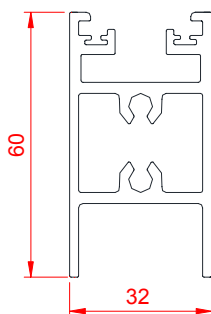

- El conjunto contiene 5 perfiles de aluminio y 4 burletes de goma y cepillo al suelo en las hojas móviles.
- Las hojas están compuestas por 2 perfiles distintos: 2 marcos horizontales de superior e inferior y 2 laterales.
- Fijación de los marcos a 90° mediante 2 roscachapas y una escuadra de refuerzo.
- Distancias de montaje para todo tipo de configuraciones de una o dos hojas móviles diseñada para cumplir las exigencias en cuanto a seguridad de la norma EN 16005.
- Solape mediante perfil de solape en hojas fijas más doble goma enfrentada y cepillos inferiores para conseguir máxima estanqueidad.
- Posibilidad de instalación para vidrio laminado de 8, 10 y 12 mm, además de vidrio doble con cámara de 22 y 24mm.
- Opción de instalación de cerradura pico de loro en la versión ECO 32 Security.
- Goma de cierre con doble resalte para asegurar un cierre mejor y una vez cerrada no se desplace aunque haya viento.

## Dimensiones

Marco horizontal

Marco vertical

## Características

- ✓ Dimensiones marco horizontal: 32x60mm; Dimensiones marco vertical: 32x30mm
- ✓ Perfil extrusionado según EN 755 y 573 en aleación 6063 bajo certificación ISO 9002.
- ✓ Espesor de vidrio: de 8 a 24 mm
- ✓ Opción de instalación de cerradura de pico de loro en la versión ECO 32 Security
- ✓ Montaje de hojas en ángulo recto

## Limites

Perfilera	Peso máx (kg)	Altura hoja máx (mm)	Anchura hoja móvil máx (mm)	Espesor vidrio (mm)	Solape (mm)
ECO 32	160	3000	500 ÷ 2000	8 ÷ 24	34