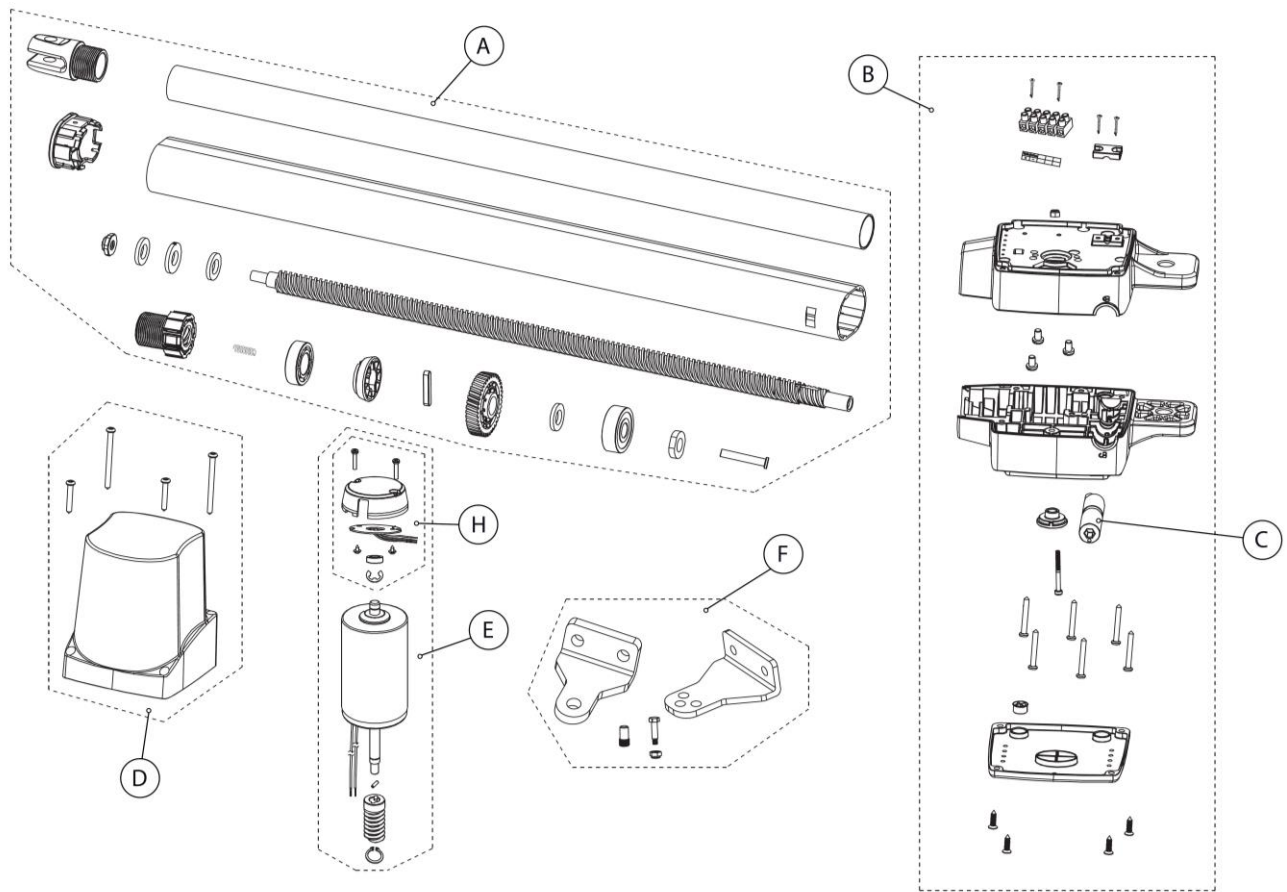

**LISTA DE REPUESTOS / SPARE PARTS LIST**

		TE4324D	TES4324D	TE4324I	TES4324I
A	CONJUNTO TUBO COMPLETO / <i>piston rod ensemble</i>	66-VBT425513			
B	CONJUNTO CARCASAS / <i>cover set</i>	66-VBT425515		66-VBT425514	
C	BOMBILLO / <i>key cylinder</i>	66-VBT270273			
D	CUBIERTA MOTOR / <i>motor cover</i>	66-VBT425516			
E	CONJUNTO MOTOR CON ENCODER / <i>motor ensemble with encoder</i>	66-VBT425531			
F	SOPORTES / <i>brackets</i>	66-VBT425518			
G	LLAVES / <i>keys</i>	66-VBT300101			
H	CONJUNTO ENCODER/ <i>encoder ensemble</i>		66-VBT425530		66-VBT425530