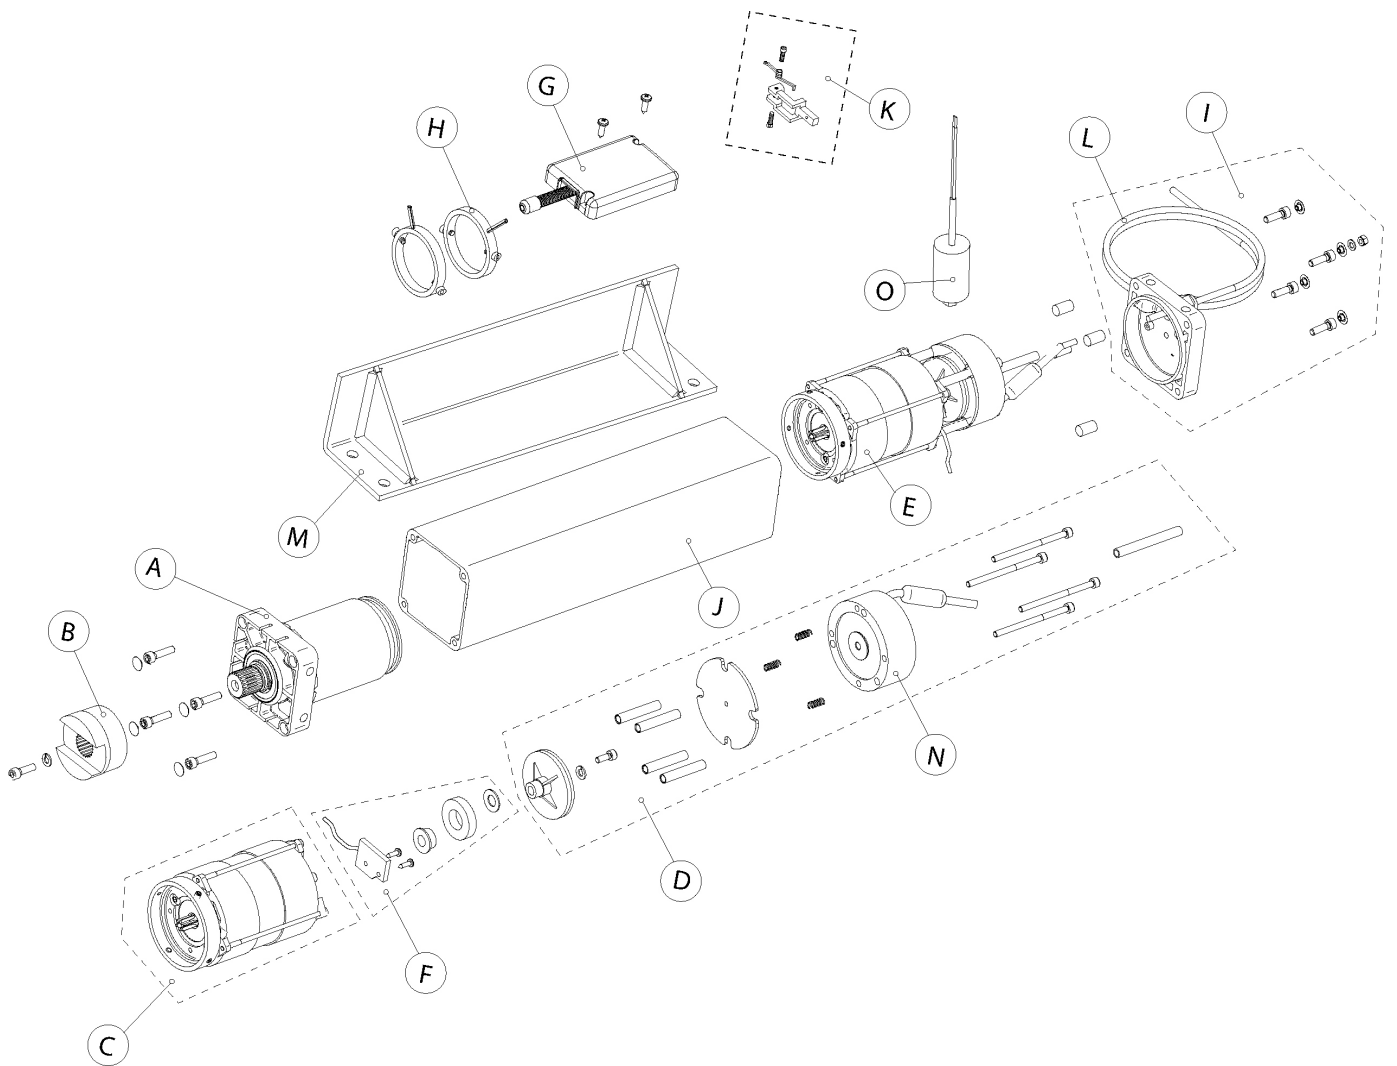

LISTA DE REPUESTOS / SPARE PARTS LIST

		KT2010F	KT2000CF	KT2050F	KT2150CF
A	REDUCTORA / Gear box		21B132		19B035
B	RUEDA DE ARRASTRE / Drag wheel		24A127		19A058
C	CONJUNTO MOTOR / Motor ensemble		21B064		19B017
D	CONJUNTO FRENO / Brake ensemble		21B136		19B041
E	MOTOR / Motor	21B058	21B025	19B012	19B005
F	CONJUNTO ENCODER / Encoder ensemble	21B135		21B135	
G	CONJUNTO FINALES DE CARRERA / Limit switches ensemble		19B029		19B029
H	ARANDELA FC + TORNILLOS + PASADORES / Limit switch contactor		19B008		19B008
I	CONJUNTO TAPA TRASERA / Rear cap ensemble			21B137	
J	TUBO EXTERIOR / External tube			21B012	
K	SISTEMA DE DESBLOQUEO / Unlocking ensemble			21B138	
L	CABLE / Wire			21B050	
M	PLACA BASE / Base plate			65-N2050-008	
N	CAZOLETAS CON BOBINAS + DIODOS ANTIHUMEDAD / Brake coil			24B074	
O	CONDENSADOR / Capacitor		21A261		19A055