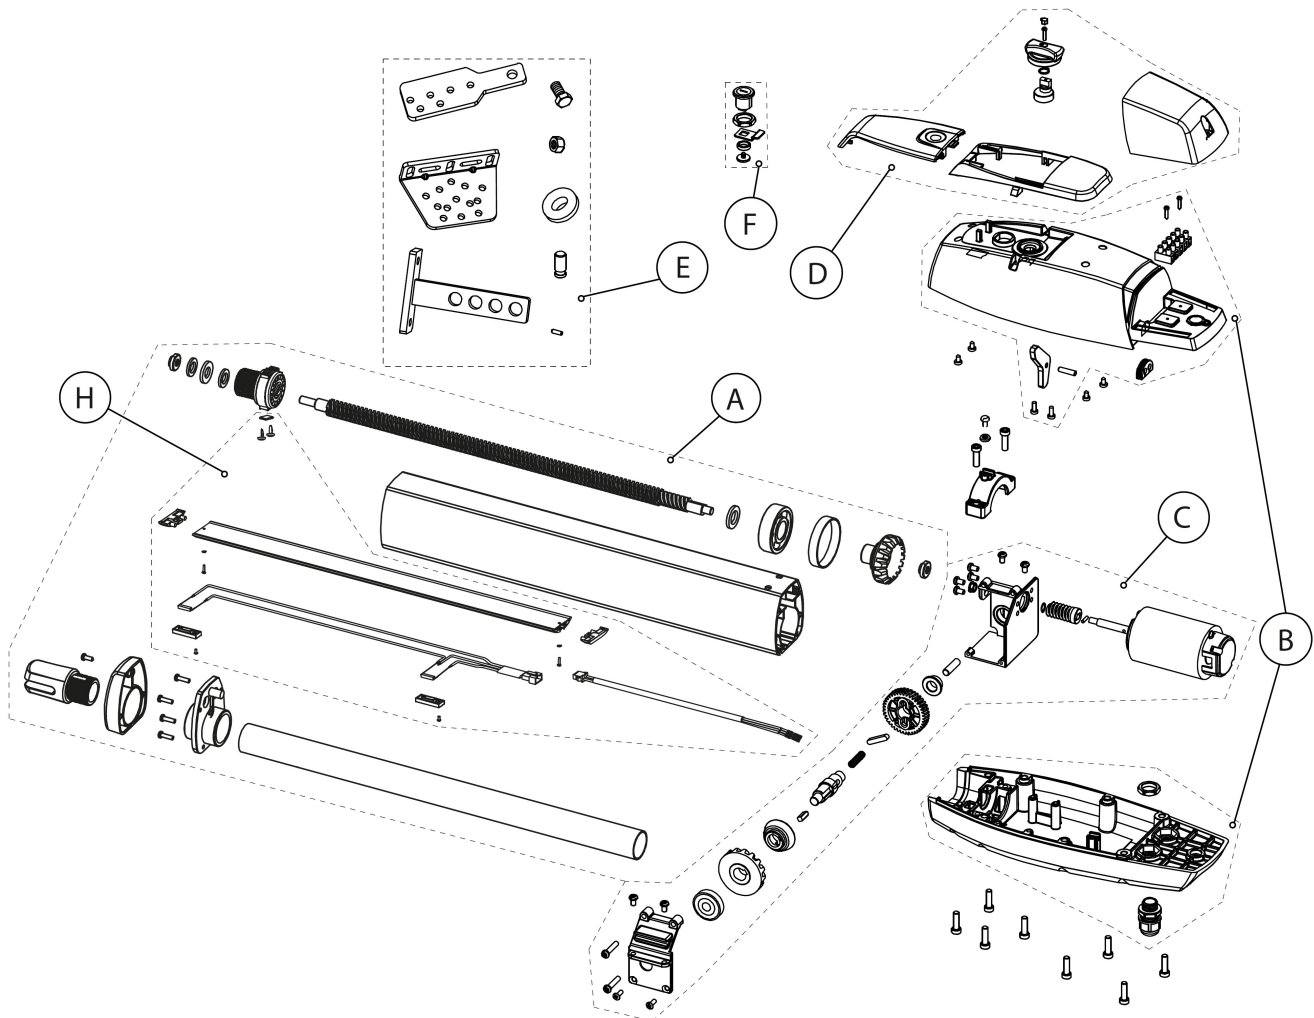

LISTA DE REPUESTOS / SPARE PARTS LIST

		KA3324	KA3324C
A	CONJUNTO TUBO COMPLETO / <i>piston rod ensemble</i>	66-VBTTUBKA9	66-VBTTUBKAC
B	CONJUNTO CARCASAS / <i>cover set</i>	66-VBT316013	
C	CONJUNTO MOTOR REDUCTORA / <i>motor gear box ensemble</i>	66-VBT400175	
D	CONJUNTO TAPAS-DESBLOQUEO / <i>plastic caps ensemble</i>	66-VBTPLSKA9	
E	SOPORTES / <i>brackets</i>	66-VBT400167	
F	CONJUNTO BOMBILLO + LLAVES / <i>key cylinder (including keys)</i>	66-VBT500411	
G	LLAVES / <i>keys</i>	66-VBT347065	
H	CONJUNTO FINAL DE CARRERA / <i>limit switch ensemble</i>		66-VBTFCAKAC