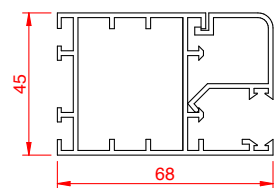

COMPACT SENDO