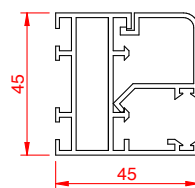

COMPACT SLIM