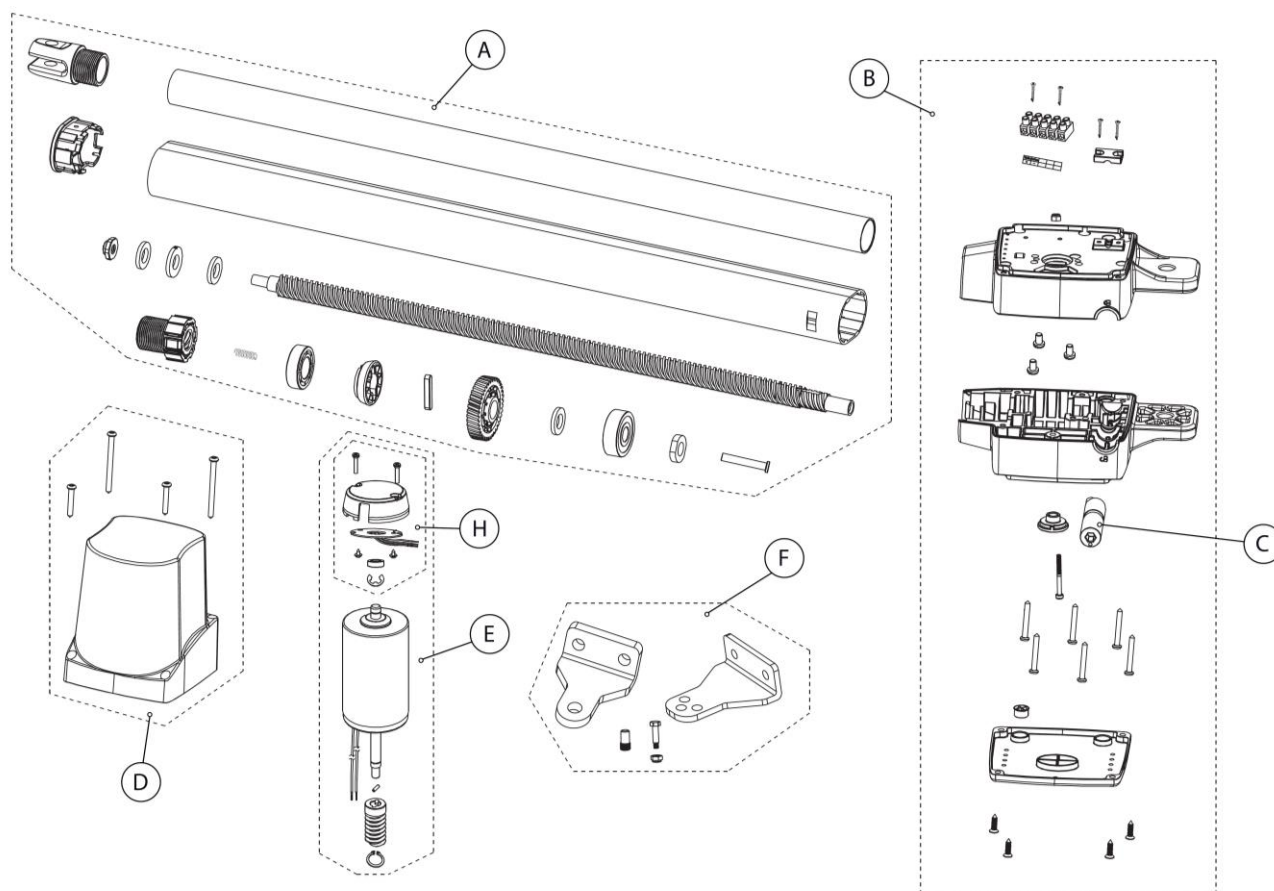

**LISTA DE REPUESTOS / SPARE PARTS LIST**

		TE4324D	TES4324D	TE4324I	TES4324I
A	CONJUNTO TUBO COMPLETO / <i>piston rod ensemble</i>	66-VBT425513			
B	CONJUNTO CARCASAS / <i>cover set</i>	66-VBT425515		66-VBT425514	
C	BOMBILLO / <i>key cylinder</i>	66-VBT270273			
D	CUBIERTA MOTOR / <i>motor cover</i>	66-VBT425516			
E	CONJUNTO MOTOR CON ENCODER / <i>motor ensemble with encoder</i>	66-VBT425531			
F	SOPORTES / <i>brackets</i>	66-VBT425518			
G	LLAVES / <i>keys</i>	66-VBT300101			
H	CONJUNTO ENCODER/ <i>encoder ensemble</i>		66-VBT425530		66-VBT425530