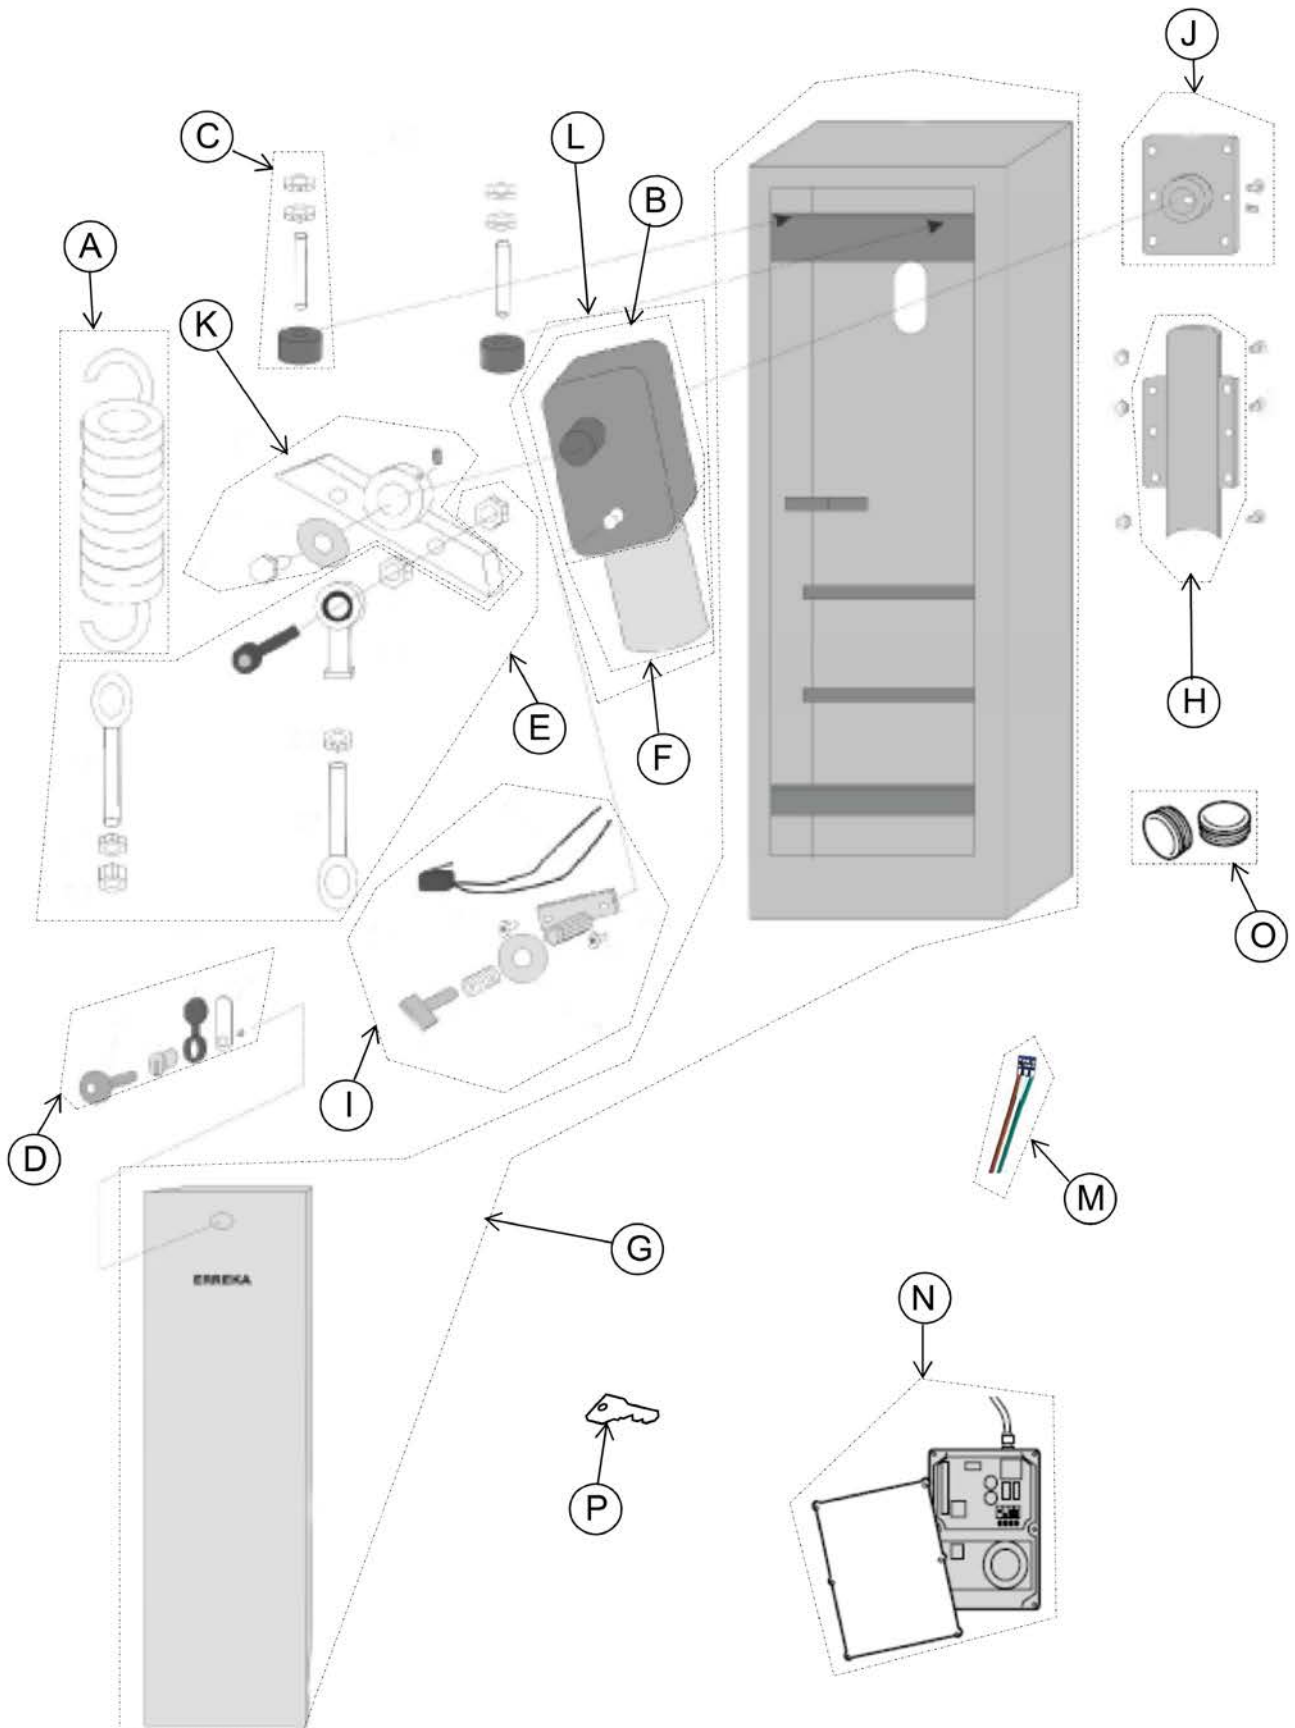

LISTA DE REPUESTOS / SPARE PARTS LIST

LISTA DE REPUESTOS / SPARE PARTS LIST

| | | NTS324E | NTS424E | NTS624E |
|---|--|----------------|----------------|----------------|
| A | MUELLE / <i>spring</i> | 08A003 | 08A004 | 08A005 |
| B | REDUCTORA / <i>gear box</i> | 66-VUNTBR0063 | | |
| C | TOPE RECORRIDO / <i>movement stopper</i> | 08B018 | | |
| D | BOMBILLO / <i>cylinder lock</i> | 08B019 | | |
| E | GRUPO TENSOR / <i>spring tensioner group</i> | 08B022 | 08B023 | 08B024 |
| F | MOTOR + EJE / <i>motor + shaft</i> | 66-VUNTBR0083 | | 66-VUNTBR0082 |
| G | CUERPO + TAPA / <i>barrier structure + cover</i> | 08B020 | | |
| H | TAPA PORTA ASTA CILINDRICA / <i>arm support flange</i> | 08A018 | | |
| I | MECANISMO DESBLOQUEO CON MICRO / <i>unlocking mechanism micro switch</i> | 08B008 | | |
| J | PORTA ASTA / <i>arm support</i> | 08B025 | | |
| K | BALANCIN / <i>balancing support</i> | 08B026 | | |
| L | MOTOREDUCTORA / <i>motor - gearbox</i> | 08B031 | | 08B032 |
| M | ENCODER / <i>encoder</i> | 25A089 | | |
| N | CUADRO (sin caja plástico) / <i>control box (without plastic box)</i> | 08B035 | | |
| O | TAPONES BARRA / <i>boom caps</i> | 08B027 | 08B028 | |
| P | LLAVE / <i>key</i> | 08A057 | | |