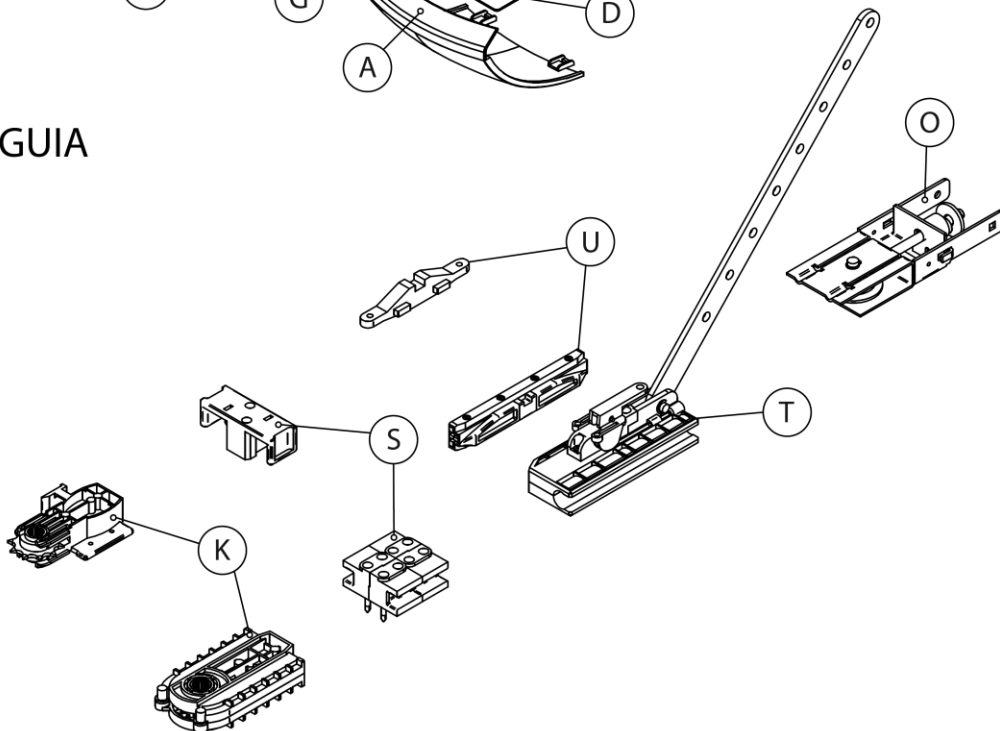

LISTA DE REPUESTOS / SPARE PARTS LIST

GUIA

LISTA DE REPUESTOS / SPARE PARTS LIST

MOTOR

		NASR70E	NASR100E	NASR100EM
A	TAPA LEDS / <i>led's cover</i>	170227		
B	CARCASA / <i>plastic housing</i>	170226		
C	CIRCUITO DISPLAY / <i>display board</i>	13B161		
D	CIRCUITO LEDS / <i>led's board</i>	13B159		
E	CIRCUITO POTENCIA / <i>power board</i>	13B160		13B162
F	CUADRO MANIOBRA / <i>control board</i>	65-APNASR724		
G	TRANSFORMADOR / <i>transformer</i>	170232	170231	170268
H	MOTOR / <i>motor</i>	170230	170229	170337
I	BASE / <i>base</i>	170225		
J	CASQUILLO ADAPTACION / <i>gearmotor shaft adaptor</i>	170235		
L	BRIDA AMARRE GUIA / <i>rail fixing bracket</i>	170234		
M	CABLE CON ENCHUFE / <i>cable with plug</i>	170292		
N	SOPORTE PARED / <i>rail fixing bracket to the wall</i>	170241		
P	SOPORTE INTERMEDIO GUIA / <i>intermediate rail fixing bracket</i>	170242		
Q	SOPORTE PUERTA / <i>arm fixing bracket to the door</i>	170244		
R	BRAZO CURVO GUIA / <i>curved arm</i>	170265		
S	TOPE MECANICO / <i>stopper</i>	170215		
T	CARRO DE ARRASTRE / <i>carriage</i>	170257		
V	TORNILLOS FIJACION ACCIONAR GUIA / <i>motor-rail fixing bolts bag</i>	170294		
W	TORNILLOS FIJACION PUERTA-PARED-TECHO / <i>door-wall-roof fixing bolts</i>	170295		
X	ENCODER / <i>encoder</i>	170343	170266	

GUIA

		CADENA / Chain			CORREA / Belt	
		ANA01 (3,3m- 3 p.) / ANA10 (3,3m- 2 p.)	ANA11 (4m- 2 p.)	ANA02 (4,4m- 4 p.)	ANA03 (3,3m- 3 p.)	ANA04 (4,4m- 4 p.)
K	CONJUNTO PIÑON / <i>motor-drive rail sprocket</i>	170258			170548	
O	CONJUNTO TENSOR/ <i>pulley-tightener assembly</i>	170256			170545	
S	TOPE MECANICO / <i>stopper</i>	170215			170341	
T	CARRO DE ARRASTRE / <i>carriage</i>	170257			170546	
U	ENGANCHE / <i>connector</i>	170216			170547	
Y	CORREA / <i>belt</i>				170551	