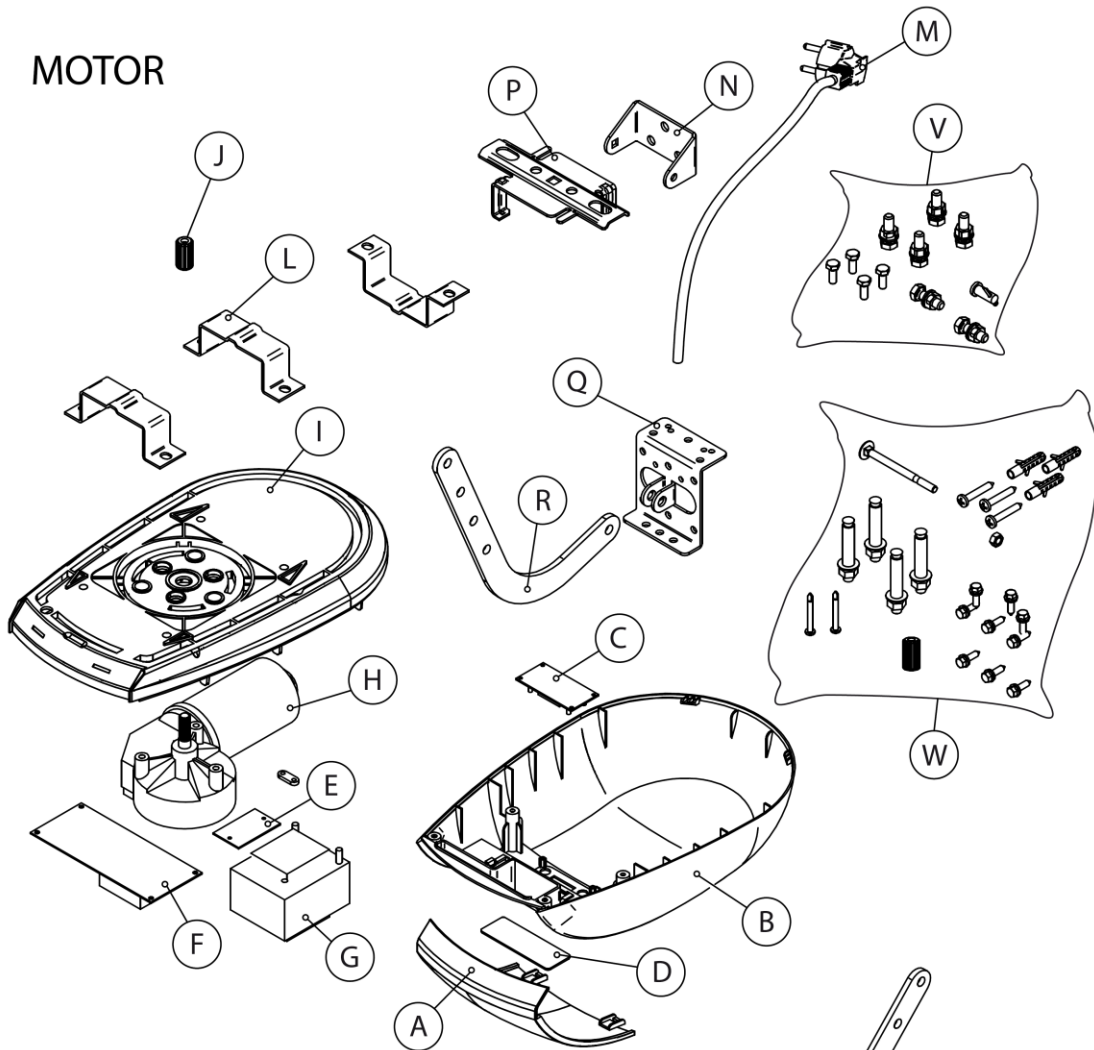

LISTA DE REPUESTOS / SPARE PARTS LIST

GUIA

LISTA DE REPUESTOS / SPARE PARTS LIST

MOTOR

		NASR70E	NASR100E	NASR100EM
A	TAPA LEDS / <i>led's cover</i>	170227		
B	CARCASA / <i>plastic housing</i>	170226		
C	CIRCUITO DISPLAY / <i>display board</i>	13B161		
D	CIRCUITO LEDS / <i>led's board</i>	13B159		
E	CIRCUITO POTENCIA / <i>power board</i>	13B160		13B162
F	CUADRO MANIOBRA / <i>control board</i>	65-APNASR724		
G	TRANSFORMADOR / <i>transformer</i>	170232	170231	170268
H	MOTOR / <i>motor</i>	170230	170229	170337
I	BASE / <i>base</i>	170225		
J	CASQUILLO ADAPTACION / <i>gearmotor shaft adaptor</i>	170235		
L	BRIDA AMARRE GUIA / <i>rail fixing bracket</i>	170234		
M	CABLE CON ENCHUFE / <i>cable with plug</i>	170292		
N	SOPORTE PARED / <i>rail fixing bracket to the wall</i>	170241		
P	SOPORTE INTERMEDIO GUIA / <i>intermediate rail fixing bracket</i>	170242		
Q	SOPORTE PUERTA / <i>arm fixing bracket to the door</i>	170244		
R	BRAZO CURVO GUIA / <i>curved arm</i>	170265		
S	TOPE MECANICO / <i>stopper</i>	170215		
T	CARRO DE ARRASTRE / <i>carriage</i>	170257		
V	TORNILLOS FIJACION ACCIONAR GUIA / <i>motor-rail fixing bolts bag</i>	170294		
W	TORNILLOS FIJACION PUERTA-PARED-TECHO / <i>door-wall-roof fixing bolts</i>	170295		
X	ENCODER / <i>encoder</i>	170343	170266	

GUIA

		CADENA / Chain			CORREA / Belt	
		ANA01 (3,3m- 3 p.) / ANA10 (3,3m- 2 p.)	ANA11 (4m- 2 p.)	ANA02 (4,4m- 4 p.)	ANA03 (3,3m- 3 p.)	ANA04 (4,4m- 4 p.)
K	CONJUNTO PIÑON / <i>motor-drive rail sprocket</i>	170258			170548	
O	CONJUNTO TENSOR/ <i>pulley-tightener assembly</i>	170256			170545	
S	TOPE MECANICO / <i>stopper</i>	170215			170341	
T	CARRO DE ARRASTRE / <i>carriage</i>	170257			170546	
U	ENGANCHE / <i>connector</i>	170216			170547	
Y	CORREA / <i>belt</i>				170551	