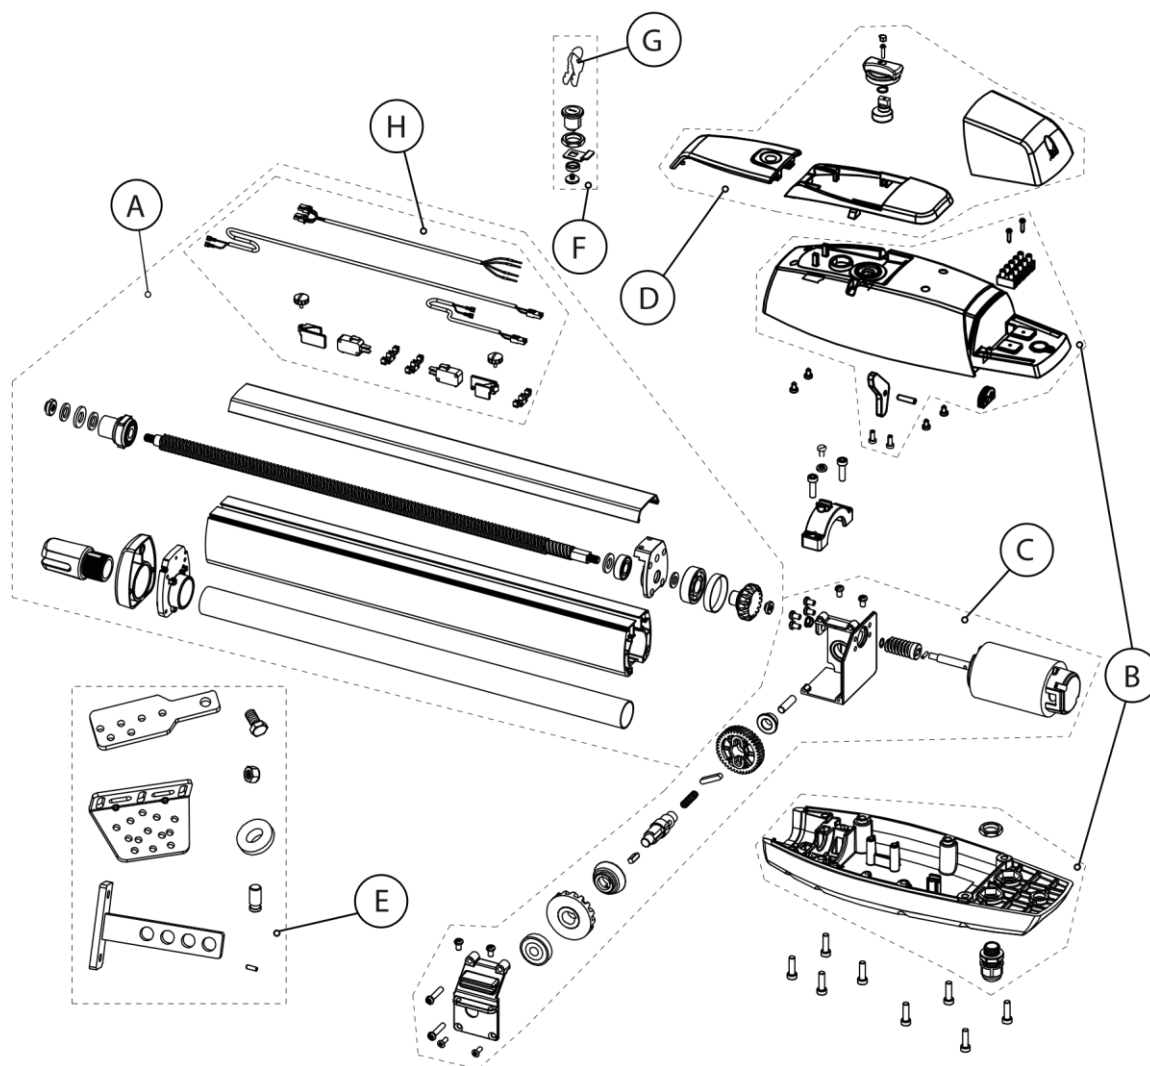

LISTA DE REPUESTOS / SPARE PARTS LIST

| | | KA3324 * | KA3324C * | KA4324C |
|---|--|-----------------------|-----------------------|----------------|
| A | CONJUNTO TUBO COMPLETO / <i>piston rod ensemble</i> | 66-VBTTUBKA9 * | 66-VBTTUBKAC * | 66-VBTUBKALC |
| B | CONJUNTO CARCASAS / <i>cover set</i> | | 66-VBT316013 | |
| C | CONJUNTO MOTOR REDUCTORA / <i>motor gear box ensemble</i> | | 66-VBT400175 | |
| D | CONJUNTO TAPAS-DESBLOQUEO / <i>plastic caps ensemble</i> | | 66-VBTPLSKA9 | |
| E | SOPORTES / <i>brackets</i> | | 66-VBT400167 | |
| F | CONJUNTO BOMBILLO + LLAVES / <i>key cylinder (including keys)</i> | | 66-VBT500411 | |
| G | LLAVES / <i>keys</i> | | 66-VBT347065 | |
| H | CONJUNTO FINAL DE CARRERA / <i>limit switch ensemble</i> | | 66-VBTFCAKAC * | 66-VBTFCKAKC |

*** PRODUCTO DESCATALOGADO: REPUESTOS DISPONIBLES HASTA FIN DE EXISTENCIAS
DISCONTINUED PRODUCT: SPARE PARTS AVAILABLE UNTIL END OF STOCK**