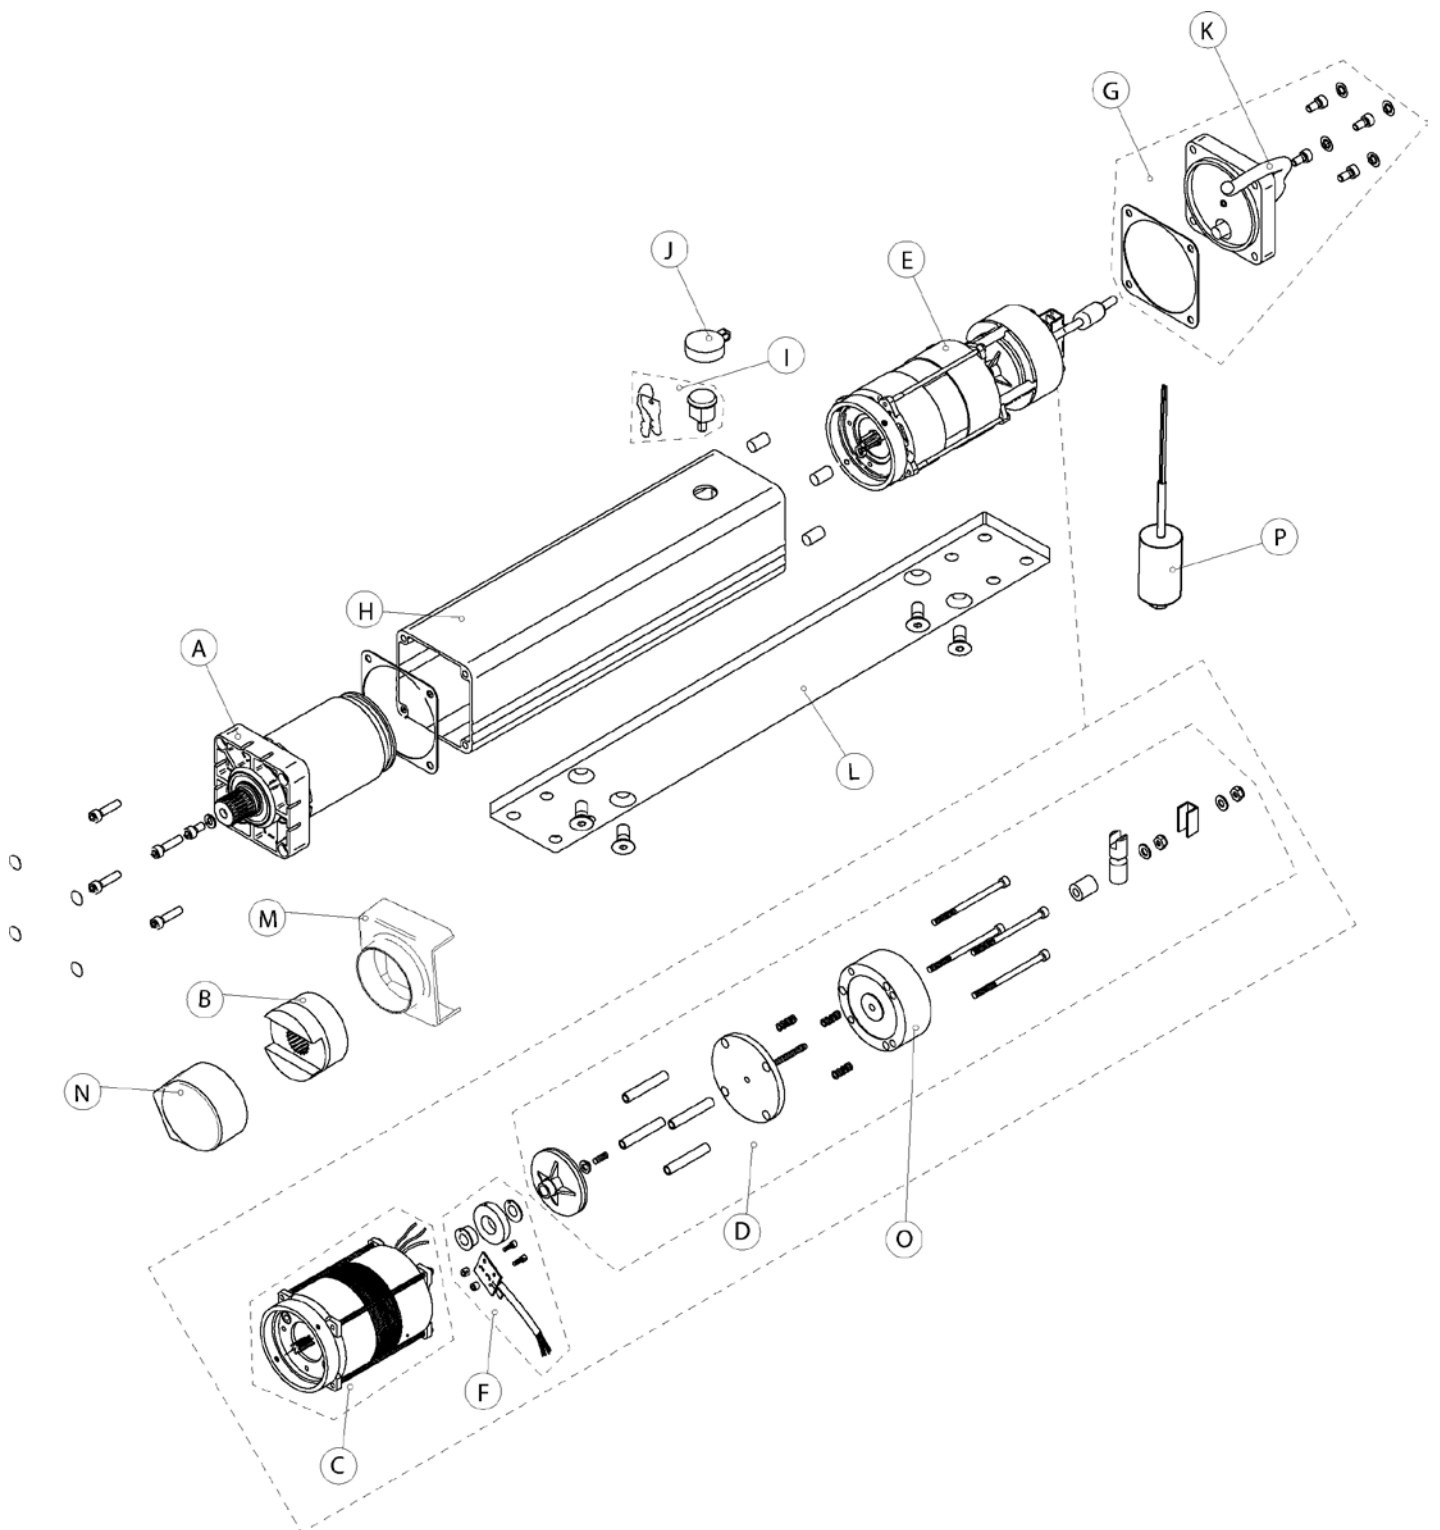

**LISTA DE REPUESTOS / SPARE PARTS LIST**

**LISTA DE REPUESTOS / SPARE PARTS LIST**

		DR210F	DRS210F	DR250F	DRS250F
A	REDUCTORA / <i>Gear box</i>	24B005		19B036	
B	RUEDA DE ARRASTRE / <i>Drag wheel</i>	24A138		21A262	
C	CONJUNTO MOTOR / <i>Motor ensemble</i>	24B045		24B048	
D	CONJUNTO FRENO / <i>Brake ensemble</i>	24B092			
E	MOTOR / <i>Motor</i>	24B019	24B044	24B078	24B077
F	CONJUNTO ENCODER / <i>Encoder ensemble</i>		24B086		24B086
G	CONJUNTO TAPA TRASERA / <i>Rear cap ensemble</i>	24B093	24B094	24B093	24B094
H	TUBO EXTERIOR / <i>External tube</i>	21A269		21A266	
I	BOMBILLO DESBLOQUEO LLAVE / <i>Unlocking bulb key</i>	24B095			
J	TAPON DESBLOQUEO / <i>Unlocking cap</i>	24A056		24A056	
K	CABLE / <i>Wire</i>	21B113	66-AYCY8-009	21B113	66-AYCY8-009
L	PLACA BASE / <i>Base plate</i>	ACL018			
M	CUBIERTA MOTOR (HÖRMANN) / <i>Motor cover</i>	21A219			
N	CUBIERTA RUEDA DE ARRASTRE (HÖRMANN) / <i>Drag wheel cover</i>	21A218			
O	CAZOLETAS CON BOBINAS + DIODOS ANTIHUMEDAD / <i>Brake coil</i>	24B074			
P	CONDENSADOR / <i>Capacitor</i>	21A261		19A055	