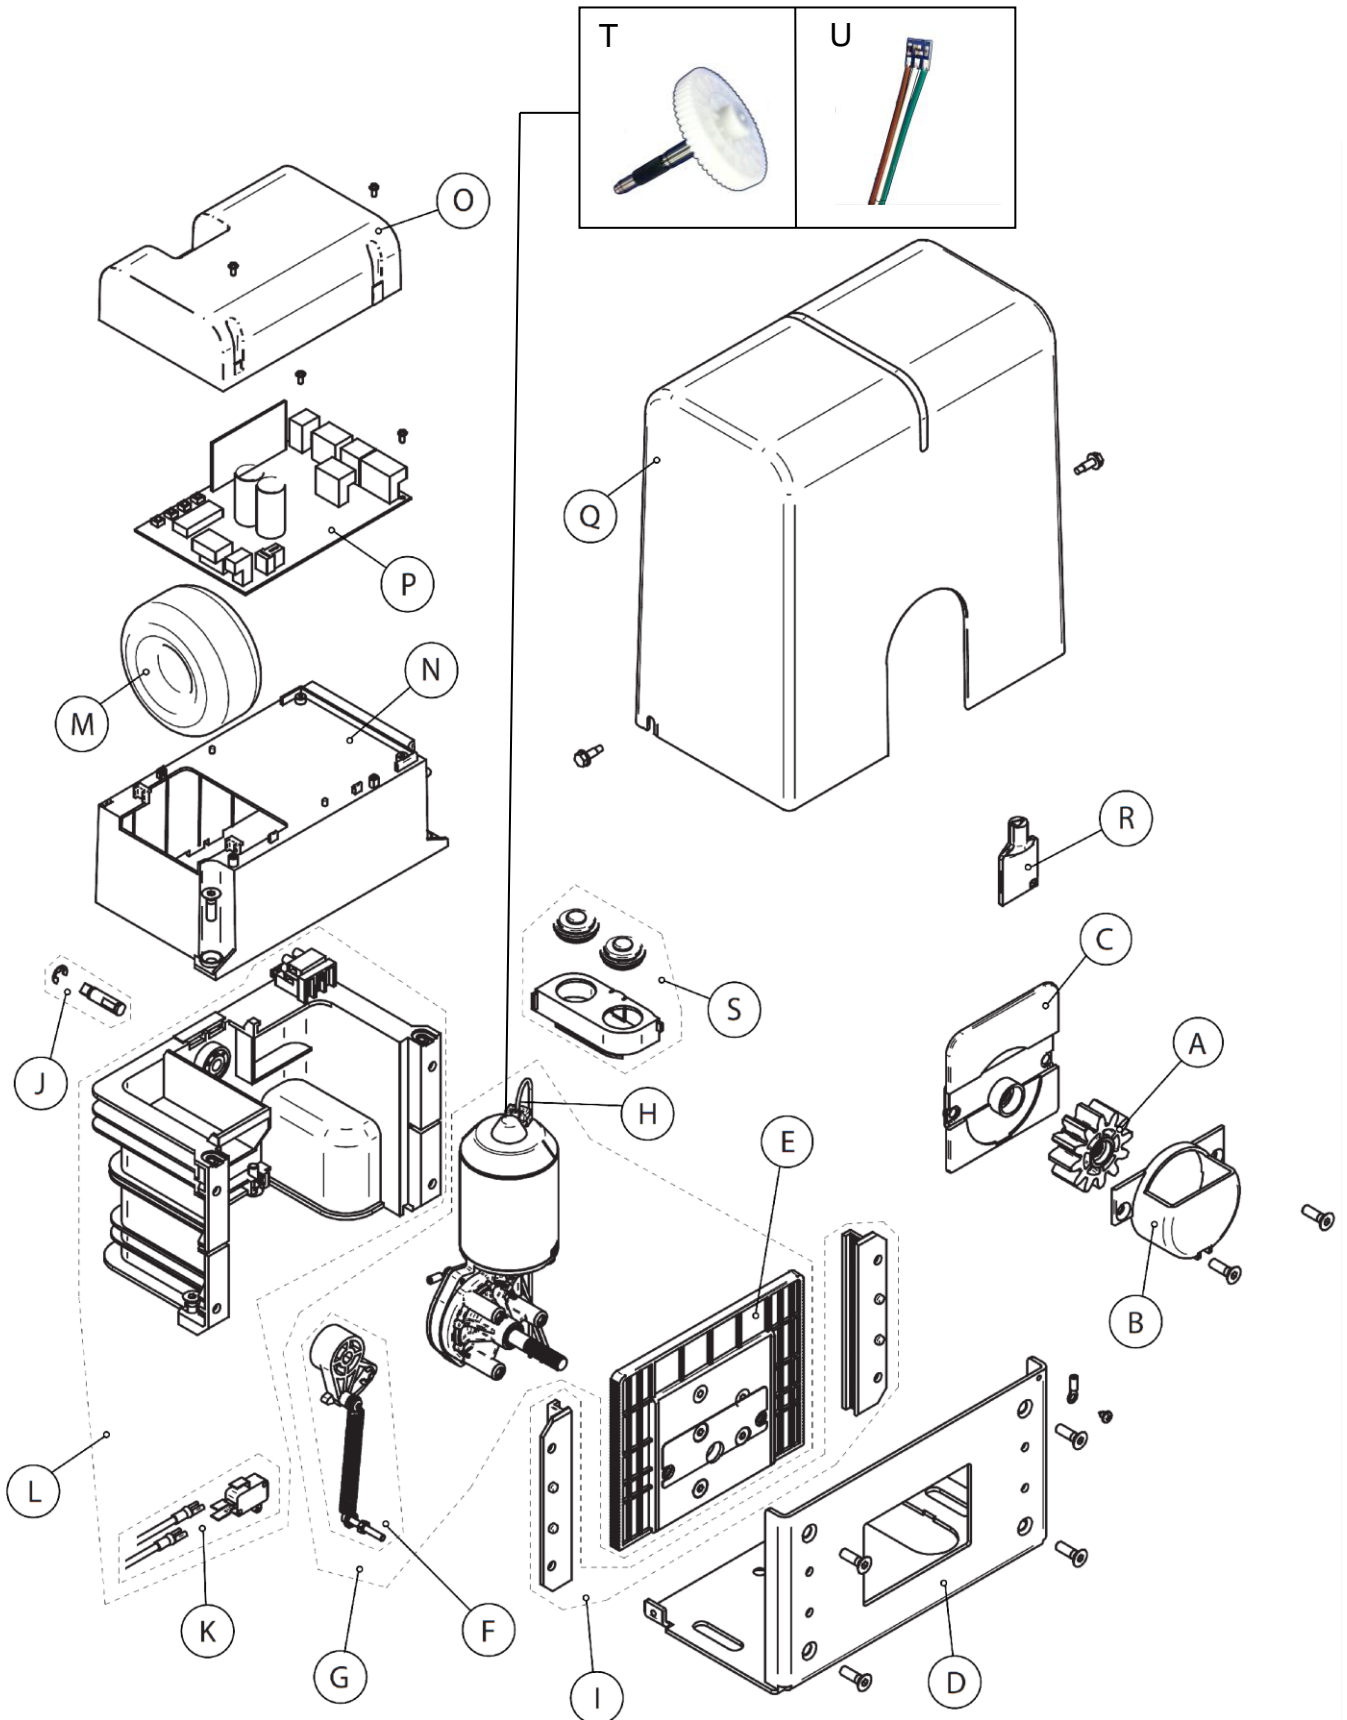

LISTA DE REPUESTOS / SPARE PARTS LIST

LISTA DE REPUESTOS / SPARE PARTS LIST

		DNS424E	DNS424EM
A	ENGRANE DE SALIDA / <i>output gear</i>	23A003	
B	CUBIERTA ENGRANE / <i>gear cover</i>	23A019	
C	GUARDA ENGRANE / <i>gear base</i>	23A004	
D	BASE METALICA / <i>metallic base plate</i>	23A006	
E	SOPORTE MOTOR CON TUERCAS / <i>motor support with nuts</i>	23B003	
F	CONJUNTO LEVA DESBLOQUEO / <i>unlocking cam ensemble</i>	23B008	
G	CONJUNTO MOTOR / <i>motor ensemble</i>	23B004	
H	MOTOR / <i>motor</i>	23A001	
I	GUIAS LATERALES / <i>lateral rails</i>	23B009	
J	CONJUNTO CILINDRO DESBLOQUEO / <i>unlocking cylinder ensemble</i>	23B010	
K	MICRO DESBLOQUEO CON CABLES / <i>unlocking microswitch with wires</i>	23B011	
L	CONJUNTO CUBIERTA INTERIOR / <i>inside cover ensemble</i>	23B006	
M	TRAFO / <i>trafo</i>	28A013	28A056
N	BASE CUADRO / <i>control board base</i>	23A009	
O	CUBIERTA CUADRO / <i>control board cover</i>	28A009	
P	CUADRO / <i>control board</i>	23B007	
Q	TAPA / <i>cover</i>	23B001	
R	LLAVE DESBLOQUEO / <i>key</i>	29A030	
S	PASA-CABLES / <i>wire input ensemble</i>	23B012	
T	EJE CON ENGRANE REDUCTORA / <i>gear with shaft</i>	23A025	
U	ENCODER / <i>encoder</i>	25A089	