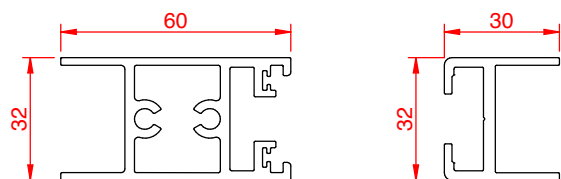

Es un perfil enmarcado con un ancho de 32 mm en el que se instala un cristal simple con un espesor máximo de 12 mm o un cristal doble con un espesor de 22 mm o 24 mm y es considerado un perfil robusto con una estética bastante ligera.

La superposición se lleva a cabo por medio de un perfil de solape en la hoja fija y goma de doble cara para mejorar las propiedades de sellado. La goma de cierre tiene un resalte doble que garantiza un mejor cierre.

En instalaciones en las que solo hay una hoja móvil, se fija a la pared un perfil enmarcado acoplado un burlete para mejorar la hermeticidad.

Este perfil, en sus versiones ECO32 SECURITY y ECO32 MULTILOCK, permite instalar cerraduras manuales mecánicas (de un punto y multipunto) empotradas en los perfiles de cierre.

INSTALACIÓN RÁPIDA

MONTAJE SENCILLO

ADECUADA PARA PUERTAS
CORREDERAS ERTAIN, GLOBAL Y
TELESCOPIC

EC032

PERFILERÍA

CARACTERÍSTICAS TÉCNICAS

	EC032
Dimensiones: Fondo (D) x Alto (H)	Perfil horizontal 32 mm x 60 mm
	Perfil vertical 32 mm x 30 mm
Material	aluminio
Color estándar	plata
Tamaño máx. de la hoja de la puerta	3000 mm / 160kg
Ancho de hoja	Mín. 500 mm - Máx.2000 mm
Fijación para cristal	perfil enmarcado
Fijación al carro	tuercas de fijación y soporte de carro ajustable
Espesor del cristal	ISO22 mm (6 mm + cámara de aire 10 mm + 6 mm)
	ISO24 mm (6 mm + cámara de aire 10 mm + 8 mm)
Cerradura manual mecánica	Eco Security, Eco Multilock