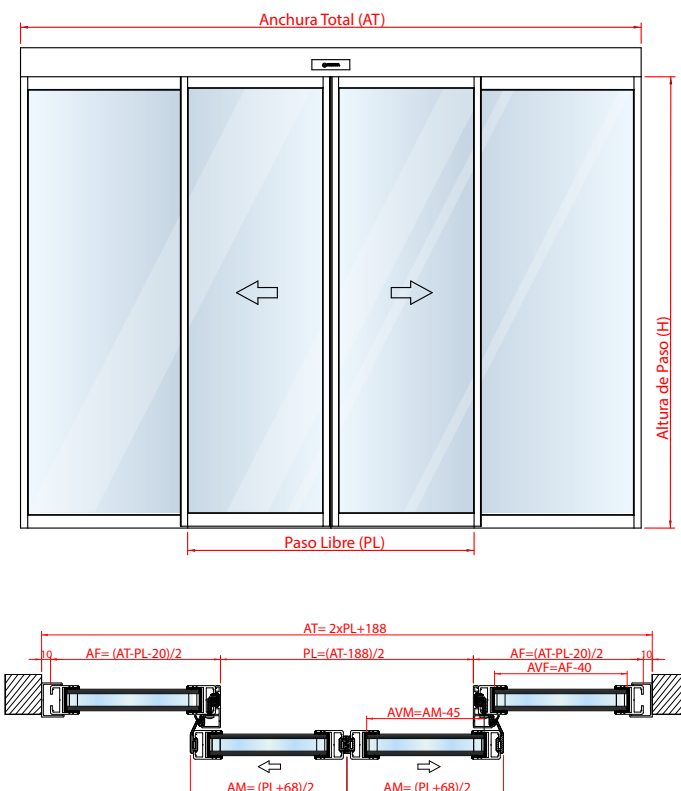

EC032

PERFILERÍA

CARACTERÍSTICAS TÉCNICAS

	EC032
Dimensiones: Fondo (D) x Alto (H)	Perfil horizontal 32 mm x 60 mm
	Perfil vertical 32 mm x 30 mm
Material	aluminio
Color estándar	plata
Tamaño máx. de la hoja de la puerta	3000 mm / 160kg
Ancho de hoja	Mín. 500 mm - Máx.2000 mm
Fijación para cristal	perfil enmarcado
Fijación al carro	tuercas de fijación y soporte de carro ajustable
Espesor del cristal	ISO22 mm (6 mm + cámara de aire 10 mm + 6 mm)
	ISO24 mm (6 mm + cámara de aire 10 mm + 8 mm)
Cerradura manual mecánica	Eco Security, Eco Multilock

ACCESORIOS

TIPOS DE GUÍAS PARA EL SUELO

GUIA01	Guía de suelo exterior		Adecuada para puertas correderas lineales
KIT GUIA 2+1 e	Guía de suelo interior (juego de 2)		Adecuado para puertas correderas lineales y telescópicas.
KIT EMPOTRAR	Guía empotrada (juego)		Adecuado para puertas correderas lineales y telescópicas. Dos puntos de fijación para cada hoja móvil

ESQUEMA DE INSTALACIÓN