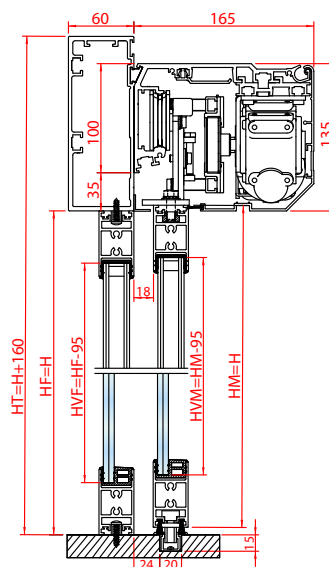

Es un perfil enmarcado con un ancho de 32 mm en el que se instala un cristal simple con un espesor máximo de 12 mm o un cristal doble con un espesor de 22 mm o 24 mm y es considerado un perfil robusto con una estética bastante ligera.

INSTALACIÓN RÁPIDA

MONTAJE SENCILLO

ADECUADA PARA PUERTAS
CORREDERAS ERTAIN, GLOBAL Y
TELESCOPIC

EC032

PERFILERÍA

CARACTERÍSTICAS TÉCNICAS

	EC032
Dimensiones: Fondo (D) x Alto (H)	Perfil horizontal 32 mm x 60 mm
	Perfil vertical 32 mm x 30 mm
Material	aluminio
Color estándar	plata
Tamaño máx. de la hoja de la puerta	3000 mm / 160kg
Ancho de hoja	Mín. 500 mm - Máx.2000 mm
Fijación para cristal	perfil enmarcado
Fijación al carro	tuercas de fijación y soporte de carro ajustable
Espesor del cristal	ISO22 mm (6 mm + cámara de aire 10 mm + 6 mm)
	ISO24 mm (6 mm + cámara de aire 10 mm + 8 mm)
Cerradura manual mecánica	Eco Security, Eco Multilock

ESQUEMA DE INSTALACIÓN

ECO32

PERFILERÍA

ECO32 SECURITY

ECO32 SECURITY es el sistema de perfil enmarcado ECO32 con el añadido de una cerradura de gancho y perno con cilindro europeo integrada en el perfil hueco vertical.

La cerradura de gancho y perno ZSEG11 es un mecanismo de cierre manual de un punto que permite bloquear y desbloquear la puerta de forma segura y rápida.

ECO32 MULTILOCK

ECO32 MULTILOCK es el sistema de perfil enmarcado ECO32 con el añadido de una cerradura de gancho y perno de tres puntos integrado en el perfil hueco vertical.