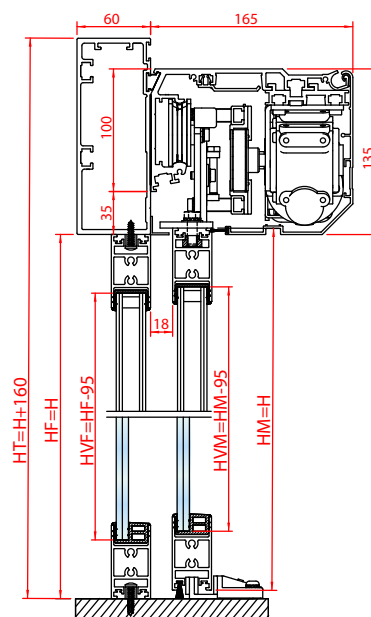

EC032

PERFILERÍA

CARACTERÍSTICAS TÉCNICAS

	EC032
Dimensiones: Fondo (D) x Alto (H)	Perfil horizontal 32 mm x 60 mm
	Perfil vertical 32 mm x 30 mm
Material	aluminio
Color estándar	plata
Tamaño máx. de la hoja de la puerta	3000 mm / 160kg
Ancho de hoja	Mín. 500 mm - Máx.2000 mm
Fijación para cristal	perfil enmarcado
Fijación al carro	tuercas de fijación y soporte de carro ajustable
Espesor del cristal	ISO22 mm (6 mm + cámara de aire 10 mm + 6 mm)
	ISO24 mm (6 mm + cámara de aire 10 mm + 8 mm)
Cerradura manual mecánica	Eco Security, Eco Multilock

ACCESORIOS

TIPOS DE GUÍAS PARA EL SUELO

GUIA01	Guía de suelo exterior		Adecuada para puertas correderas lineales
KIT GUIA 2+1 e	Guía de suelo interior (juego de 2)		Adecuado para puertas correderas lineales y telescópicas.
KIT EMPOTRAR	Guía empotrada (juego)		Adecuado para puertas correderas lineales y telescópicas. Dos puntos de fijación para cada hoja móvil

ESQUEMA DE INSTALACIÓN