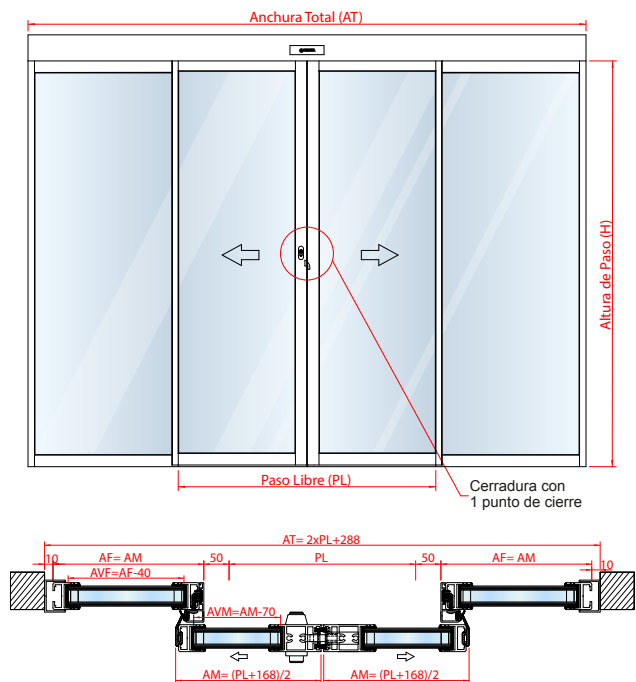

Es un perfil enmarcado con un ancho de 32 mm en el que se instala un cristal simple con un espesor máximo de 12 mm o un cristal doble con un espesor de 22 mm o 24 mm y es considerado un perfil robusto con una estética bastante ligera.

ESQUEMA DE INSTALACIÓN

ECO32

PERFILERÍA

ECO32 SECURITY

ECO32 SECURITY es el sistema de perfil enmarcado ECO32 con el añadido de una cerradura de gancho y perno con cilindro europeo integrada en el perfil hueco vertical.

La cerradura de gancho y perno ZSEG11 es un mecanismo de cierre manual de un punto que permite bloquear y desbloquear la puerta de forma segura y rápida.

ECO32 MULTILOCK

ECO32 MULTILOCK es el sistema de perfil enmarcado ECO32 con el añadido de una cerradura de gancho y perno de tres puntos integrado en el perfil hueco vertical.

La cerradura de gancho y perno ZSEG12 es un mecanismo de cierre manual de tres puntos que permite bloquear y desbloquear la puerta de forma segura y rápida.